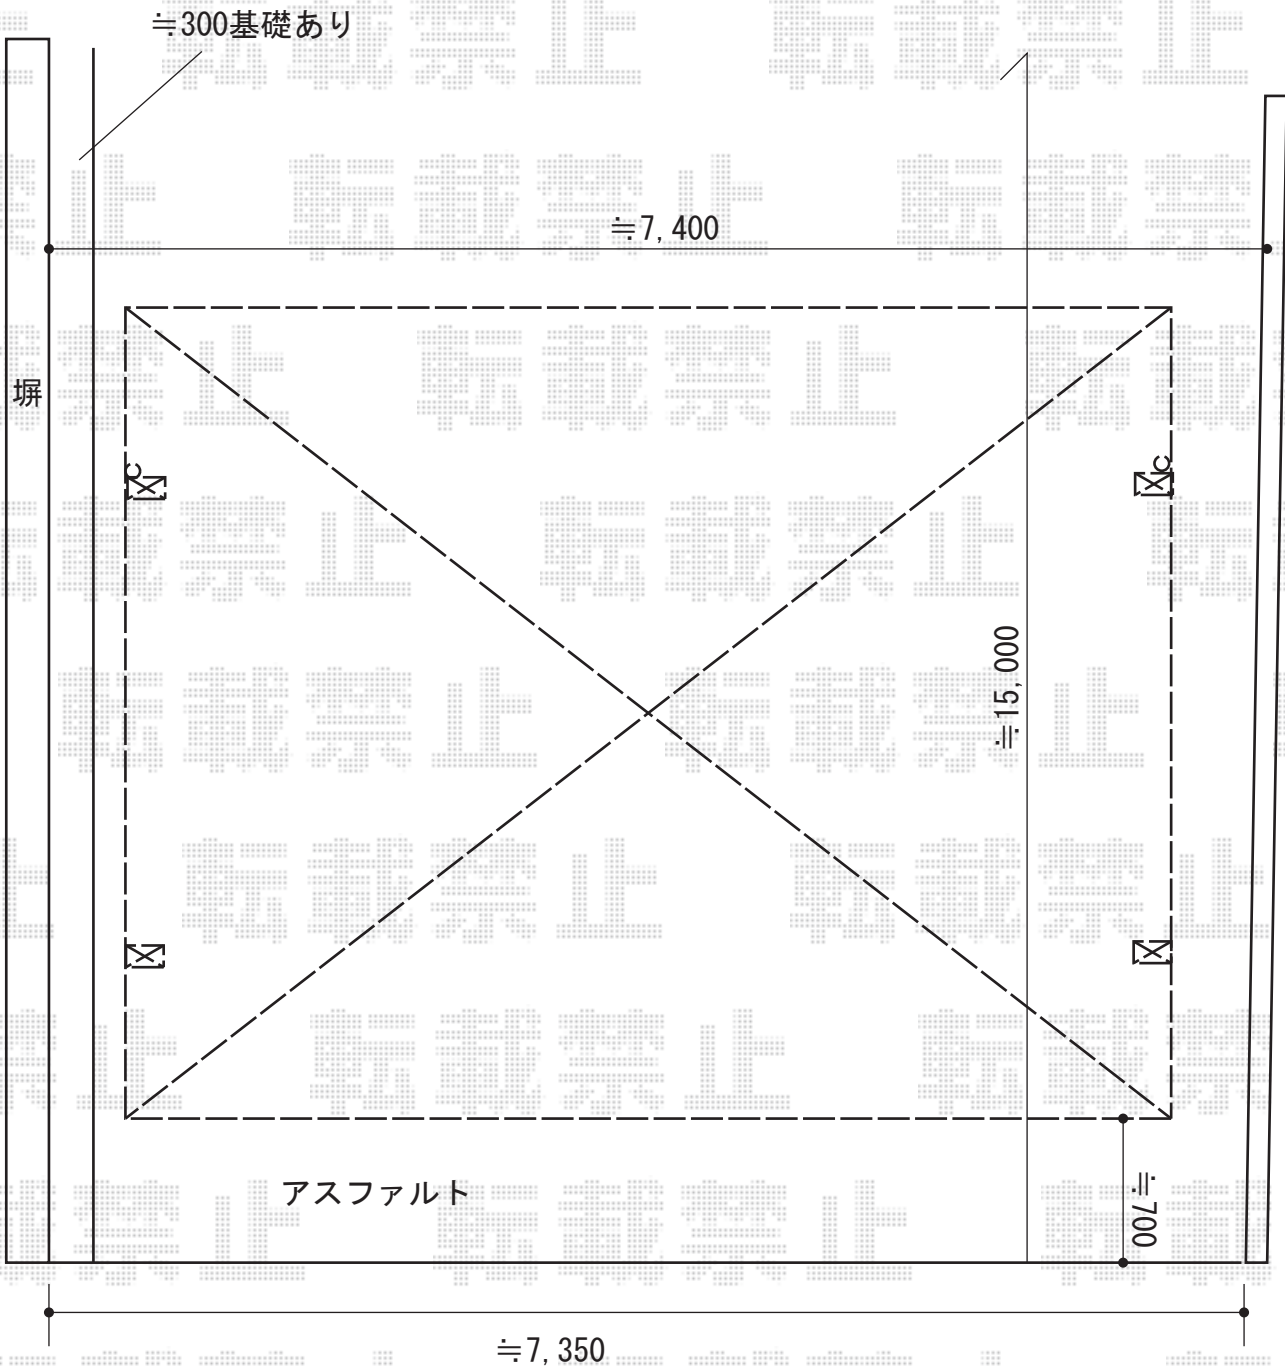

カーポート 施工概略図

LIXIL(トステム) テールポートシグマIII ワイド 積雪~20cm対応
幅= 6,053mm
奥行= 5,686mm
色: オータムブラウン
屋根材: 熱線吸収ポリカーボネート (ライトブルーマット調)
柱仕様: ロング柱23仕様 (有効高 約2,300mm)

2015-9-298787

担当者

赤松