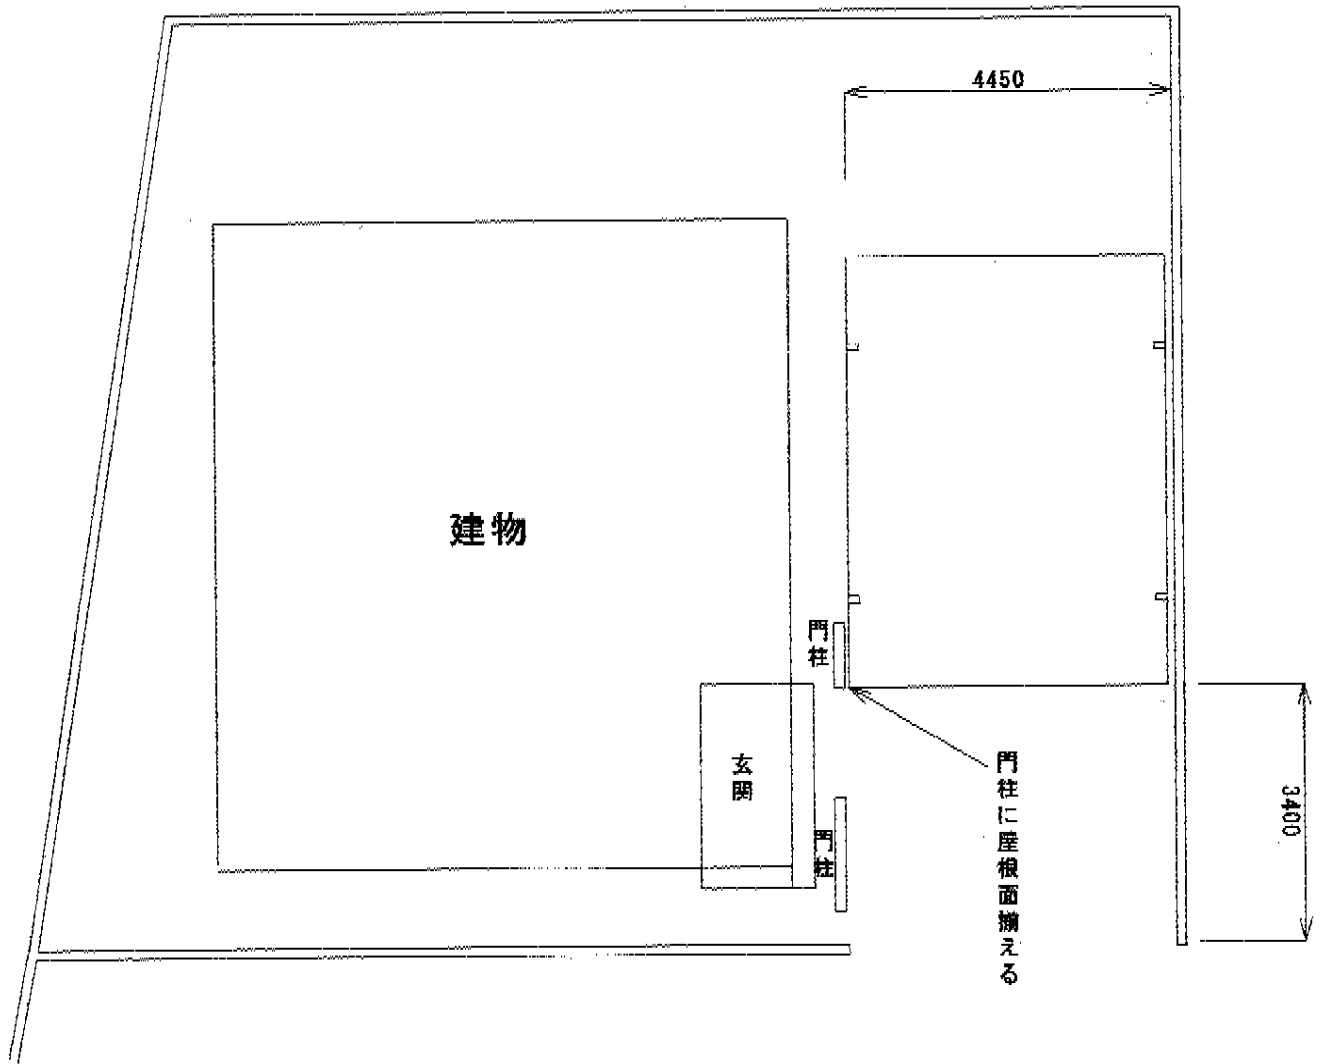

カーポート 施工概略図

LIXIL ネスカR (ラウンドスタイル) ワイド 積雪~20cm対応

幅= 4,230mm

奥行= 5,686mm

色: シャイングレー

屋根材: 熱線吸収ポリカーボネート (ブルーマットS・すりガラス調)

柱仕様: 標準柱仕様 (有効高 約2,200mm)

2015-9-298788