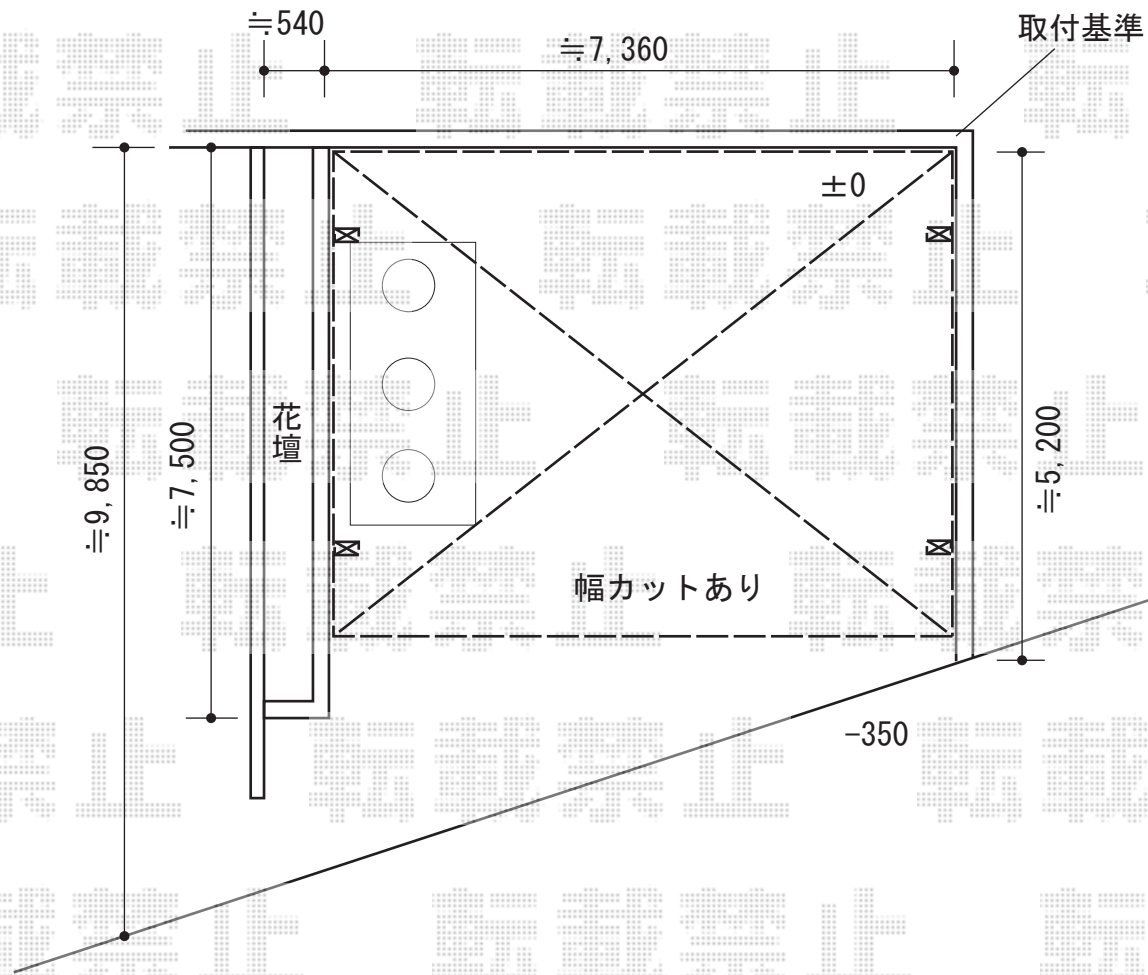

カーポート 施工概略図

YKK AP エフルージュ トリプル 積雪~20cm対応
幅= 7,928mm
奥行= 5,052mm
色： プラチナステン
屋根材： 熱線遮断ポリカーボネート（アースブルーマット調）
柱仕様： ハイルフ柱仕様（有効高 約2,350mm）

2015-9-298799

担当者

赤松