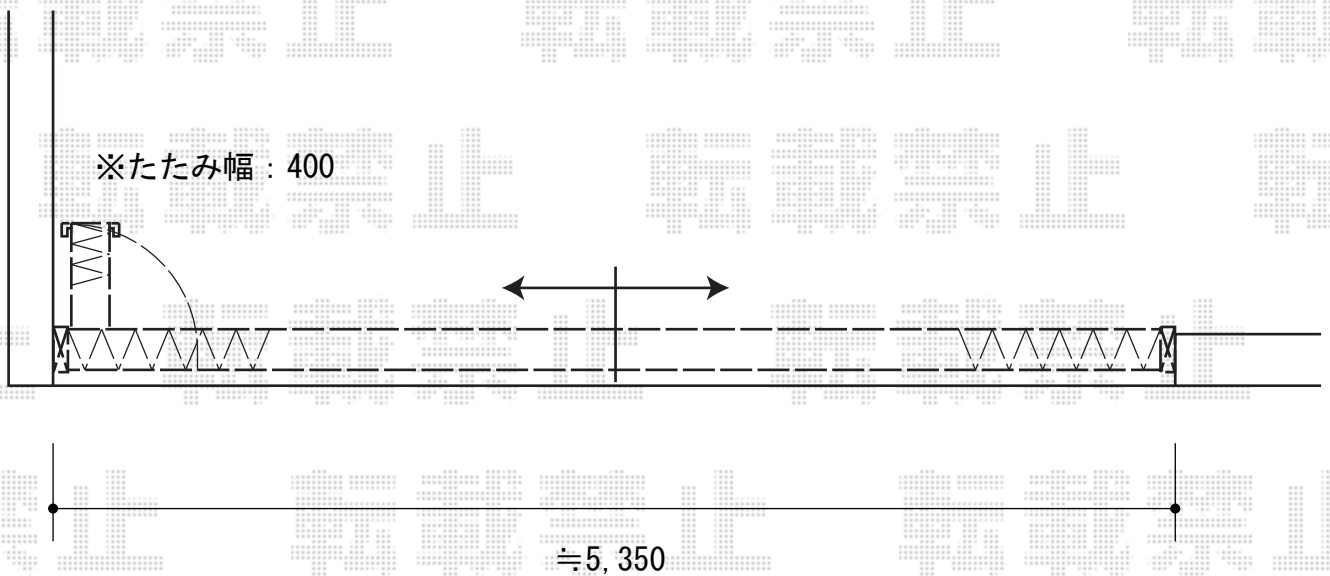

カーゲート 施工概略図

Value Select トリップゲート RC型 ノンレール 両開き 56W(28S+28M)
開口幅= 5,377mm
全幅= 5,477mm
たたみ幅= 400mm×2
高さ= 1,200mm
色： ツートン
キャスター数： 4箇所
落棒数： 2本

2015-9-298801

担当者

伊野