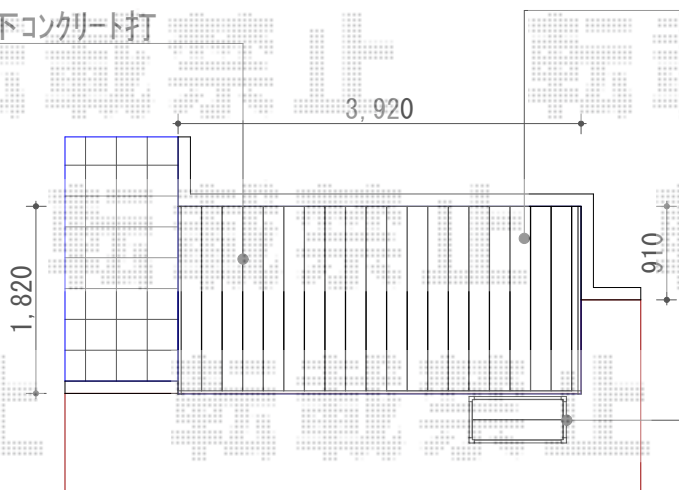

ウッドデッキ 施工概略図

YKK リウッドデッキ200 Sタイプ
2.5間×6尺 (4451×1820) 間口カット

デッキ下コンクリート打

YKK 独立式リウッドステップ 2型

YKK AP リウッドデッキ 200

間口= 2.5間 (4,451mm)

出幅= 6尺 (1,820mm)

色: レッドブラウン

床板: 縦貼り

幕板: 標準幕板

束柱: Sタイプ (550mm) (色: カームブラック)

YKK AP 独立式リウッドステップ2型

色: 本体/レッドブラウン 束柱/カームブラック

数量: 1セット