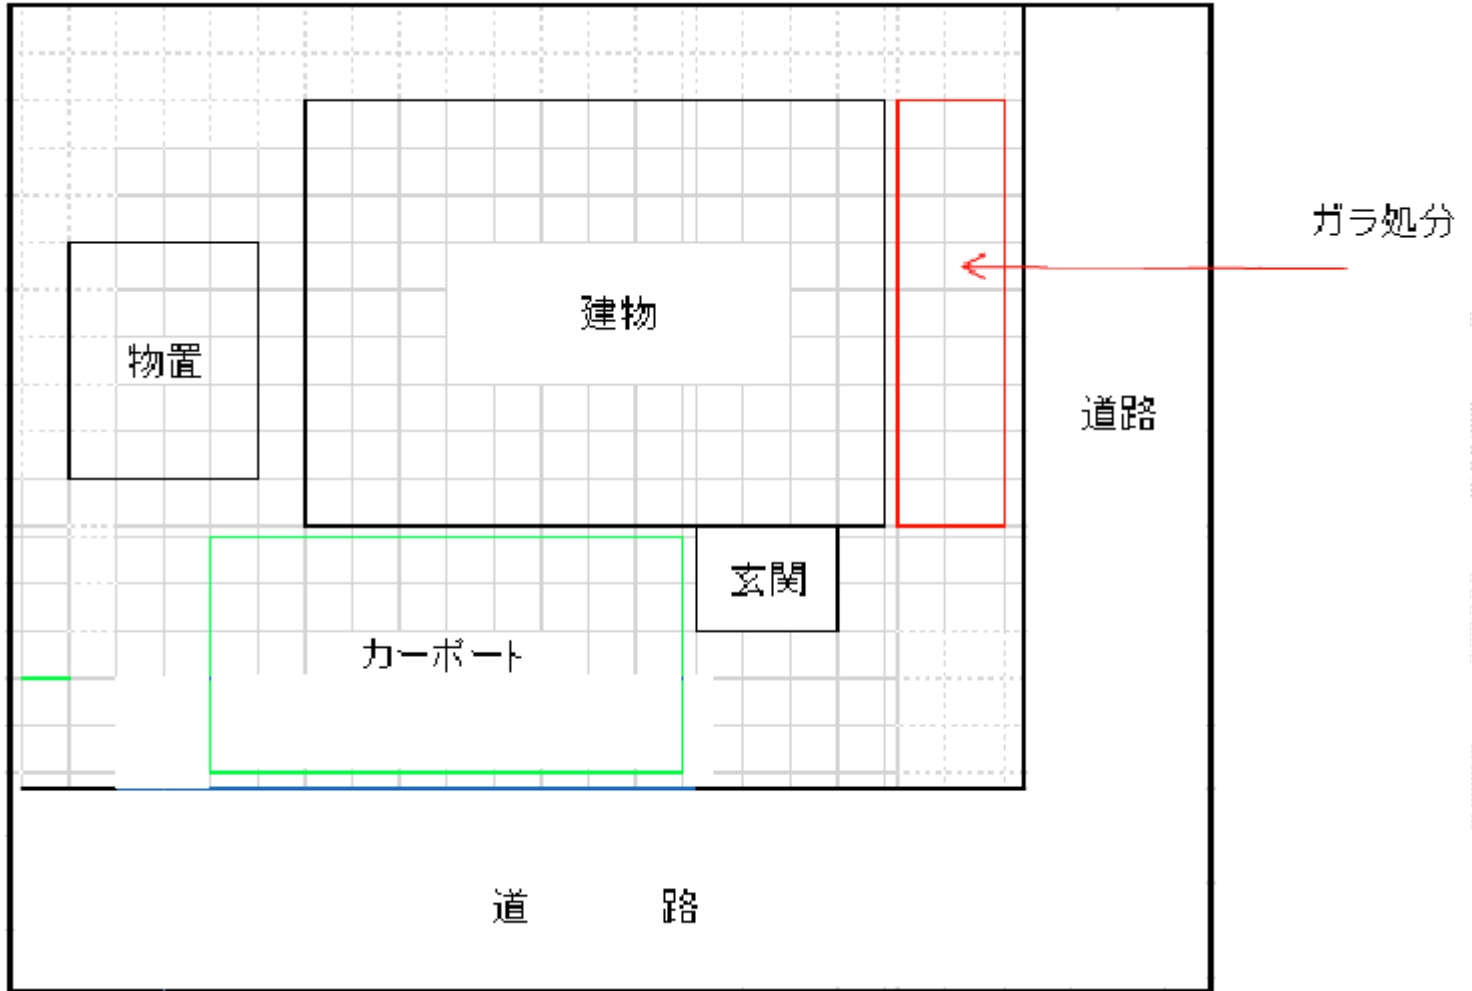

カーポート 施工概略図

YKK AP レイナポートグラン 積雪～20cm対応
幅= 3,000mm
奥行= 5,768mm
色： プラチナステン
屋根材： 熱線遮断ポリカーボネート（アースブルーマット調）
柱仕様： ハイルフ柱仕様（有効高 約2,350mm）

2015-9-298808	担当者	赤松
---------------	-----	----