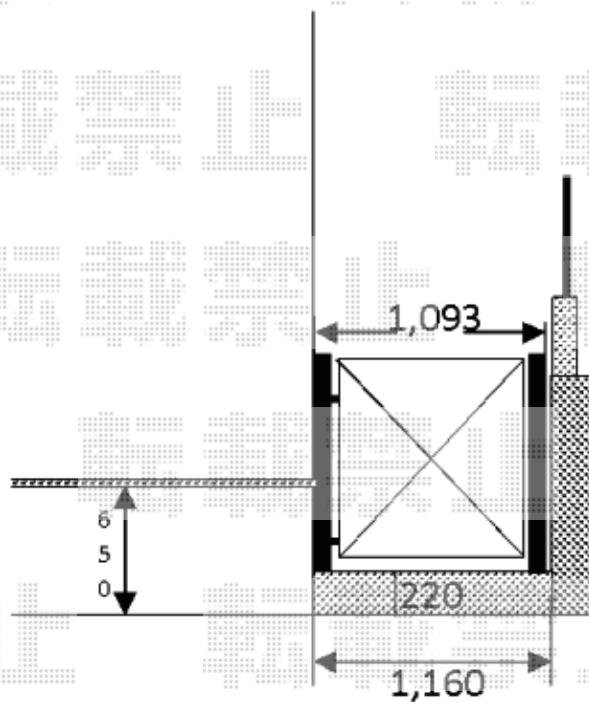

# 門扉 施工概略図

LIXIL (TOEX) ラフィーネ門扉2型 片開き 柱使用

扉幅 = 900mm

扉高 = 1,000mm

色 : アイアンブラック

錠 : アーム錠RF錠

開き : 内開き

駐車スペース