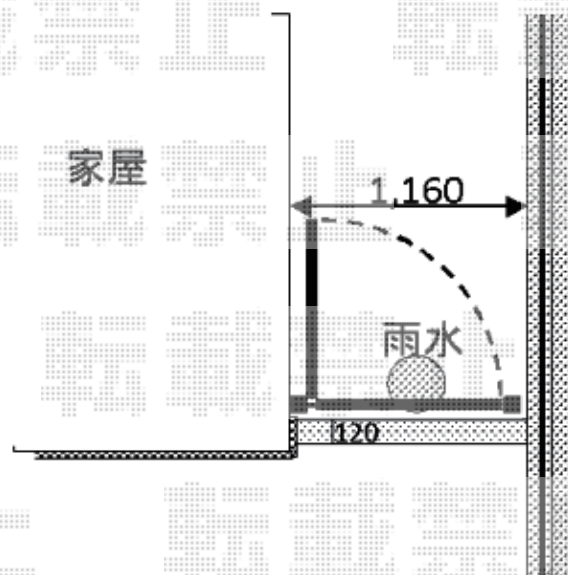

# 門扉 施工概略図

LIXIL (TOEX) ラフィーネ門扉2型 片開き 柱使用

扉幅 = 900mm

扉高 = 1,000mm

色 : アイアンブラック

錠 : アーム錠RF錠

開き : 内開き

駐車スペース