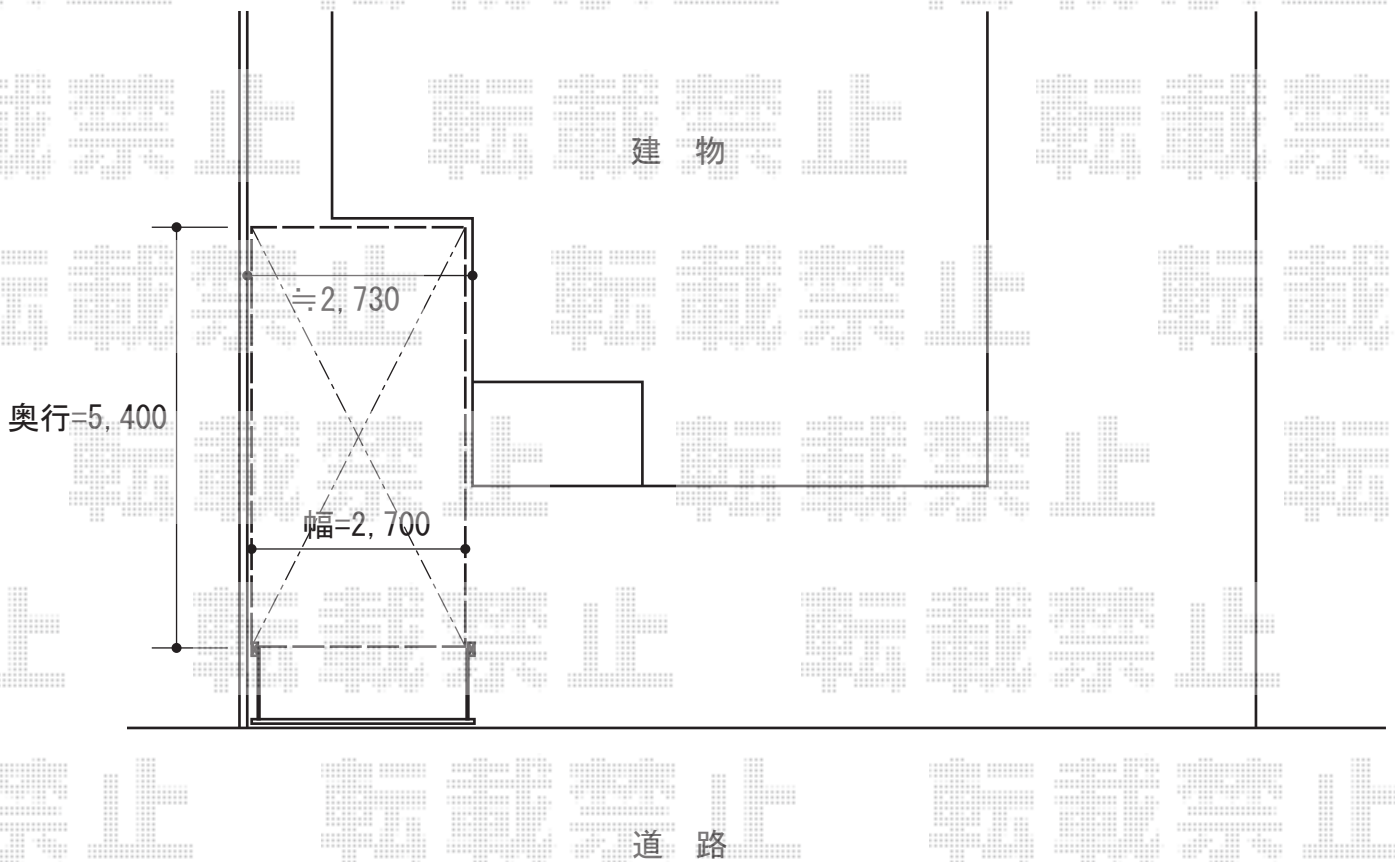

カーポート 施工概略図

YKK AP レイナポートグラン 積雪～20cm対応
幅= 2,700mm
奥行= 5,400mm
色： ホワイト
屋根材： ポリカーボネート（トーマイマット）
柱仕様： ハイルーフ柱仕様（有効高 約2,350mm）

2015-9-298840

担当者

赤松