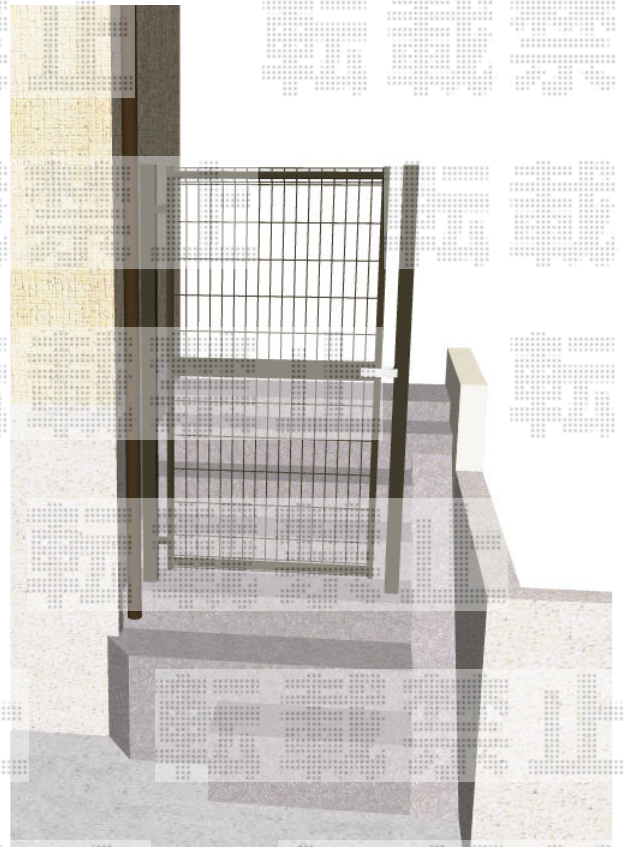

門扉 施工概略図

LIXIL (TOEX) ハイグリッド門扉N8型 片開き 柱使用
扉1枚 (W×H) = (900mm×1,800mm)
色: ダークブラウン
錠: 錠金具(片錠) ※南京錠別途
開き: 外開き

2015-9-298841

担当者

伊野

エクスショップ

現場状況や作図制限により概略図の内容と多少の違いが生じることがございます。
施工時は、現場優先とさせて頂きたく思いますので、お立会い頂き、最終のご指示のほど、何卒、宜しくお願い致します。
全ての著作権はエクスショップに帰属します。当社とのお取引目的以外の使用・複製・転載は如何なる場合も禁止しております。