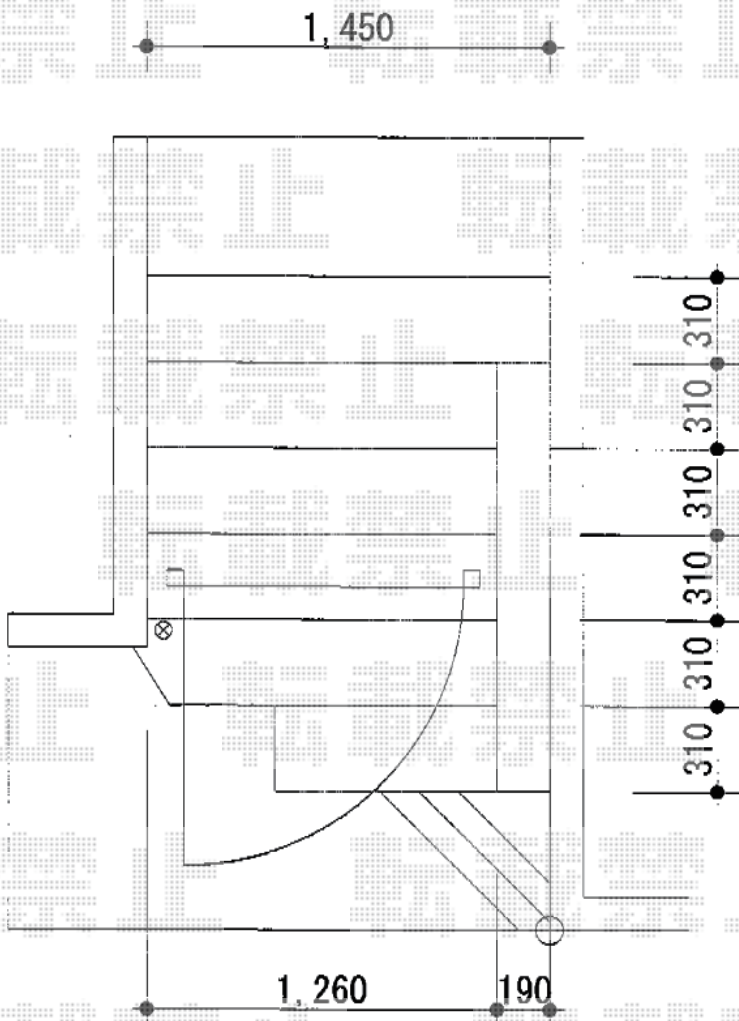

門扉 施工概略図

LIXIL (TOEX) ハイグリッド門扉N8型 片開き 柱使用
扉1枚 (W×H) = (900mm×1,800mm)
色: ダークブラウン
錠: 錠金具(片錠) ※南京錠別途
開き: 外開き

2015-9-298841

担当者

伊野

エクスショップ

現場状況や作図制限により概略図の内容と多少の違いが生じることがございます。
施工時は、現場優先とさせて頂きたく思いますので、お立会い頂き、最終のご指示のほど、何卒、宜しくお願い致します。
全ての著作権はエクスショップに帰属します。当社とのお取引目的以外の使用・複製・転載は如何なる場合も禁止しております。