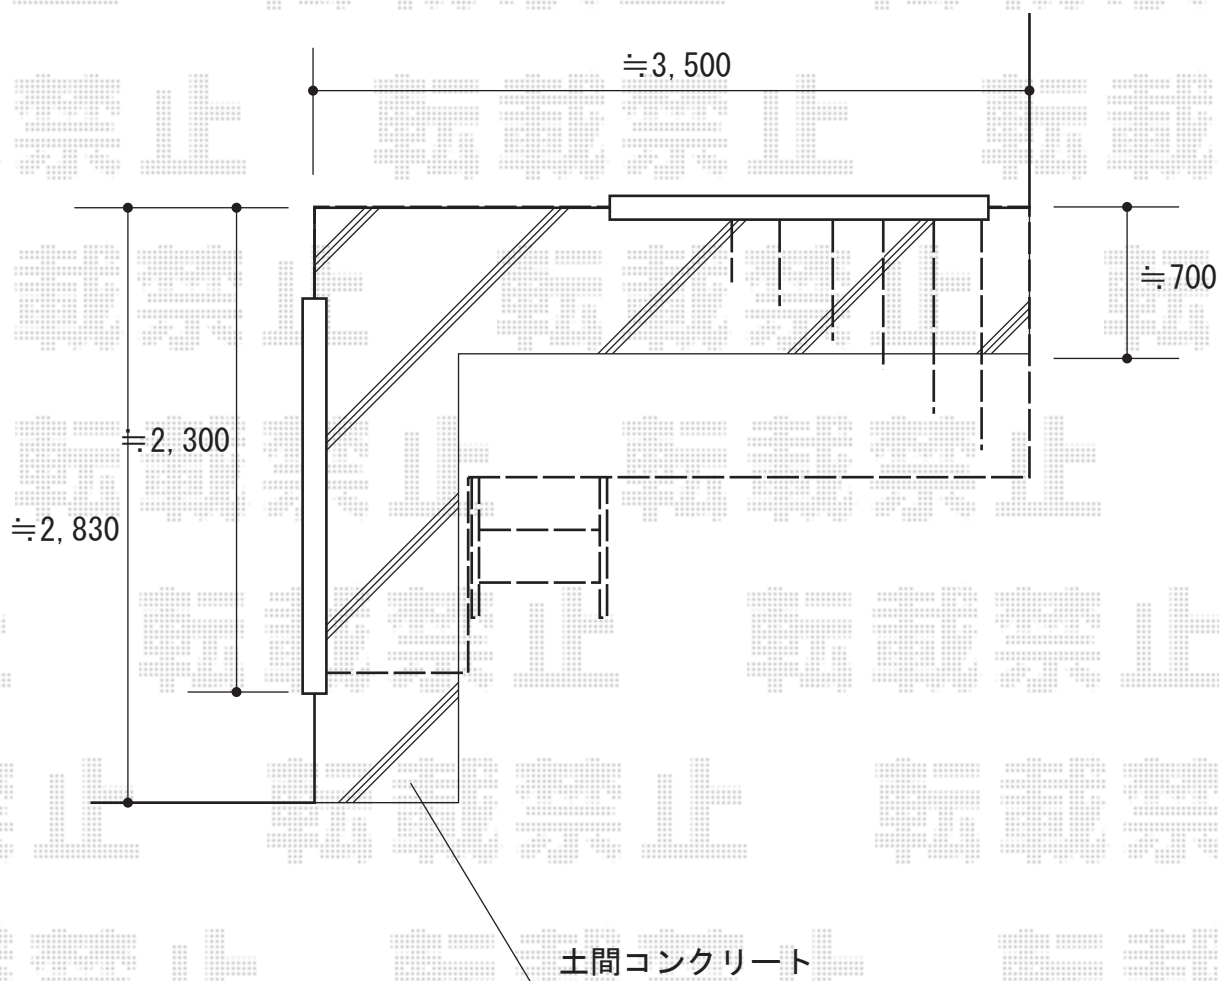

※納まりはイメージとなります。