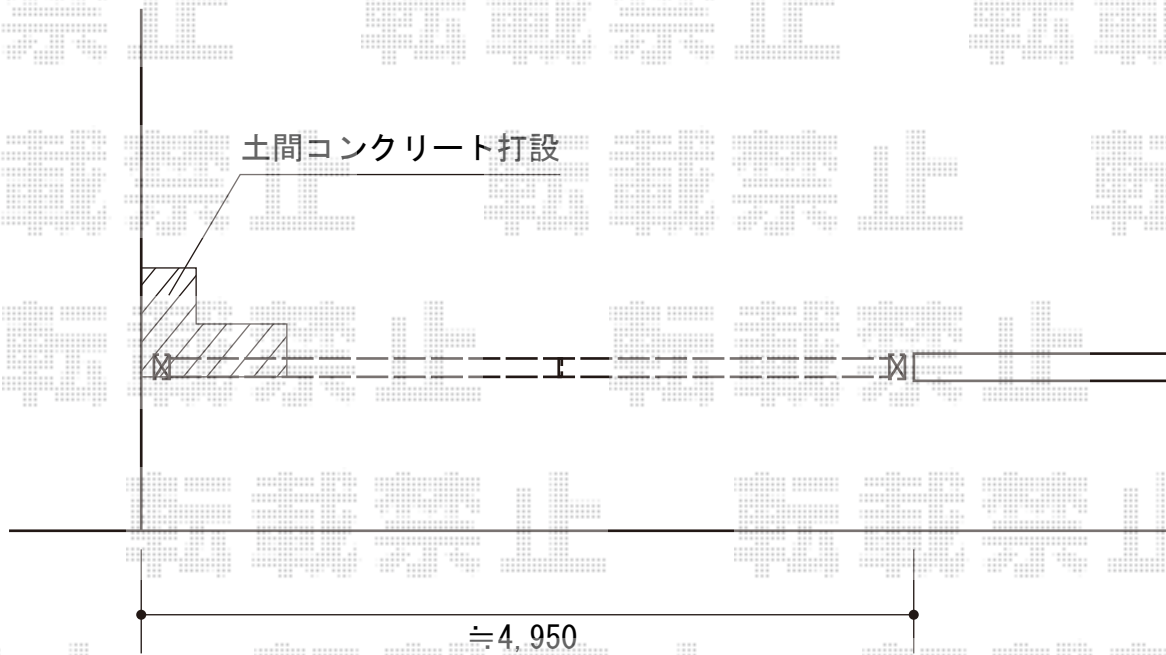

# カーゲート工事 施工概略図

Value Select トリップゲート RB型 ノンレール 両開き 54W (27S+27M)

開口幅= 5,248mm

全幅= 5,348mm

たたみ幅= 320.5mm × 2

高さ= 1,200mm

色： ステンカラー

キャスター数： 4箇所

落棒数： 2本

2015-9-298932

担当者

伊野

**エクスショップ**

現場状況や作図制限により概略図の内容と多少の違いが生じることがございます。  
施工時は、現場優先とさせて頂きたく思いますので、お立会い頂き、最終のご指示のほど、何卒、宜しくお願い致します。  
全ての著作権はエクスショップに帰属します。当社とのお取引目的以外の使用・複製・転載は如何なる場合も禁止しております。