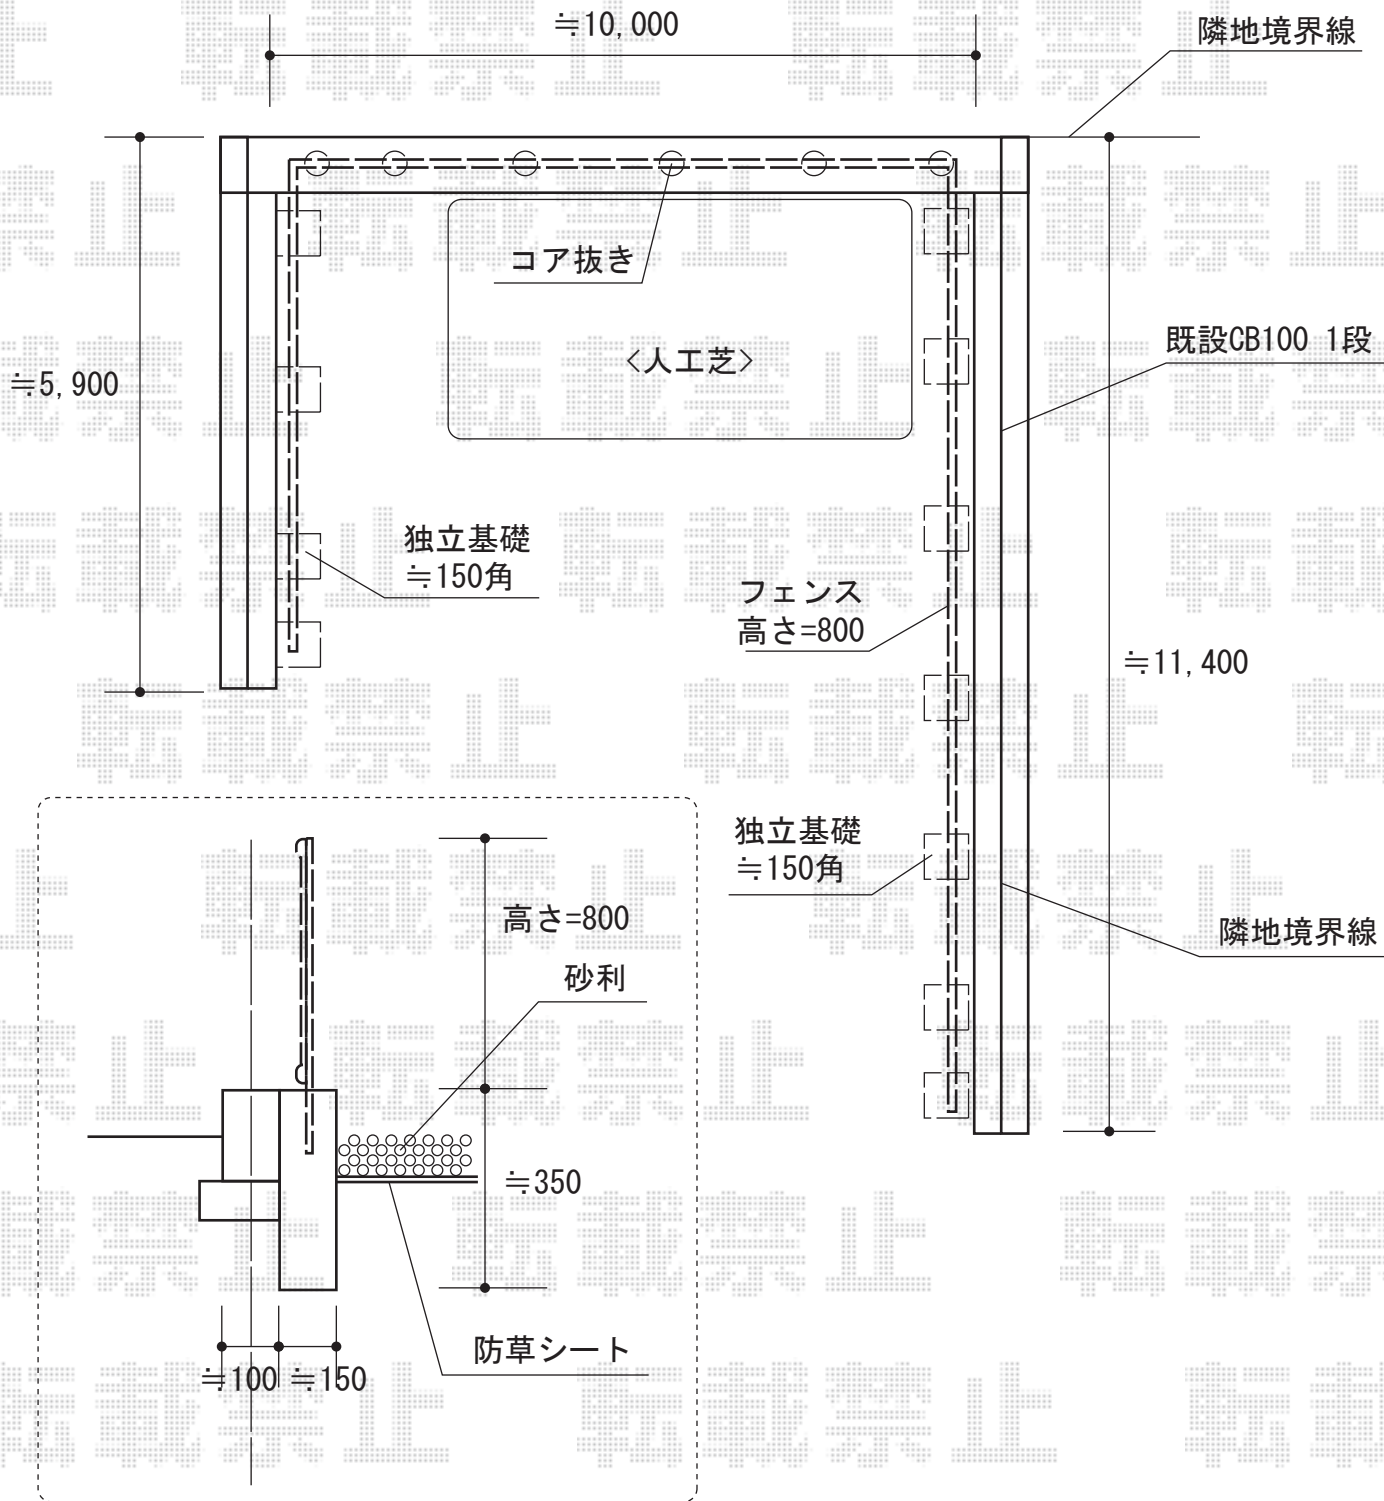

フェンス 施工概略図

LIXIL (TOEX) アルメッシュフェンス2型 フリーポールタイプ
 本体1枚 (W×H) = (1,979.5×800mm) × 14枚
 柱: T-8×17本 部品セットA: 17セット
 コーナー継手(ポール付き): T-8×2セット
 端部カバー: T-8×3セット
 端部キャップ: 1セット
 色: マイルドブラック

2015-9-298939

担当者

仲西