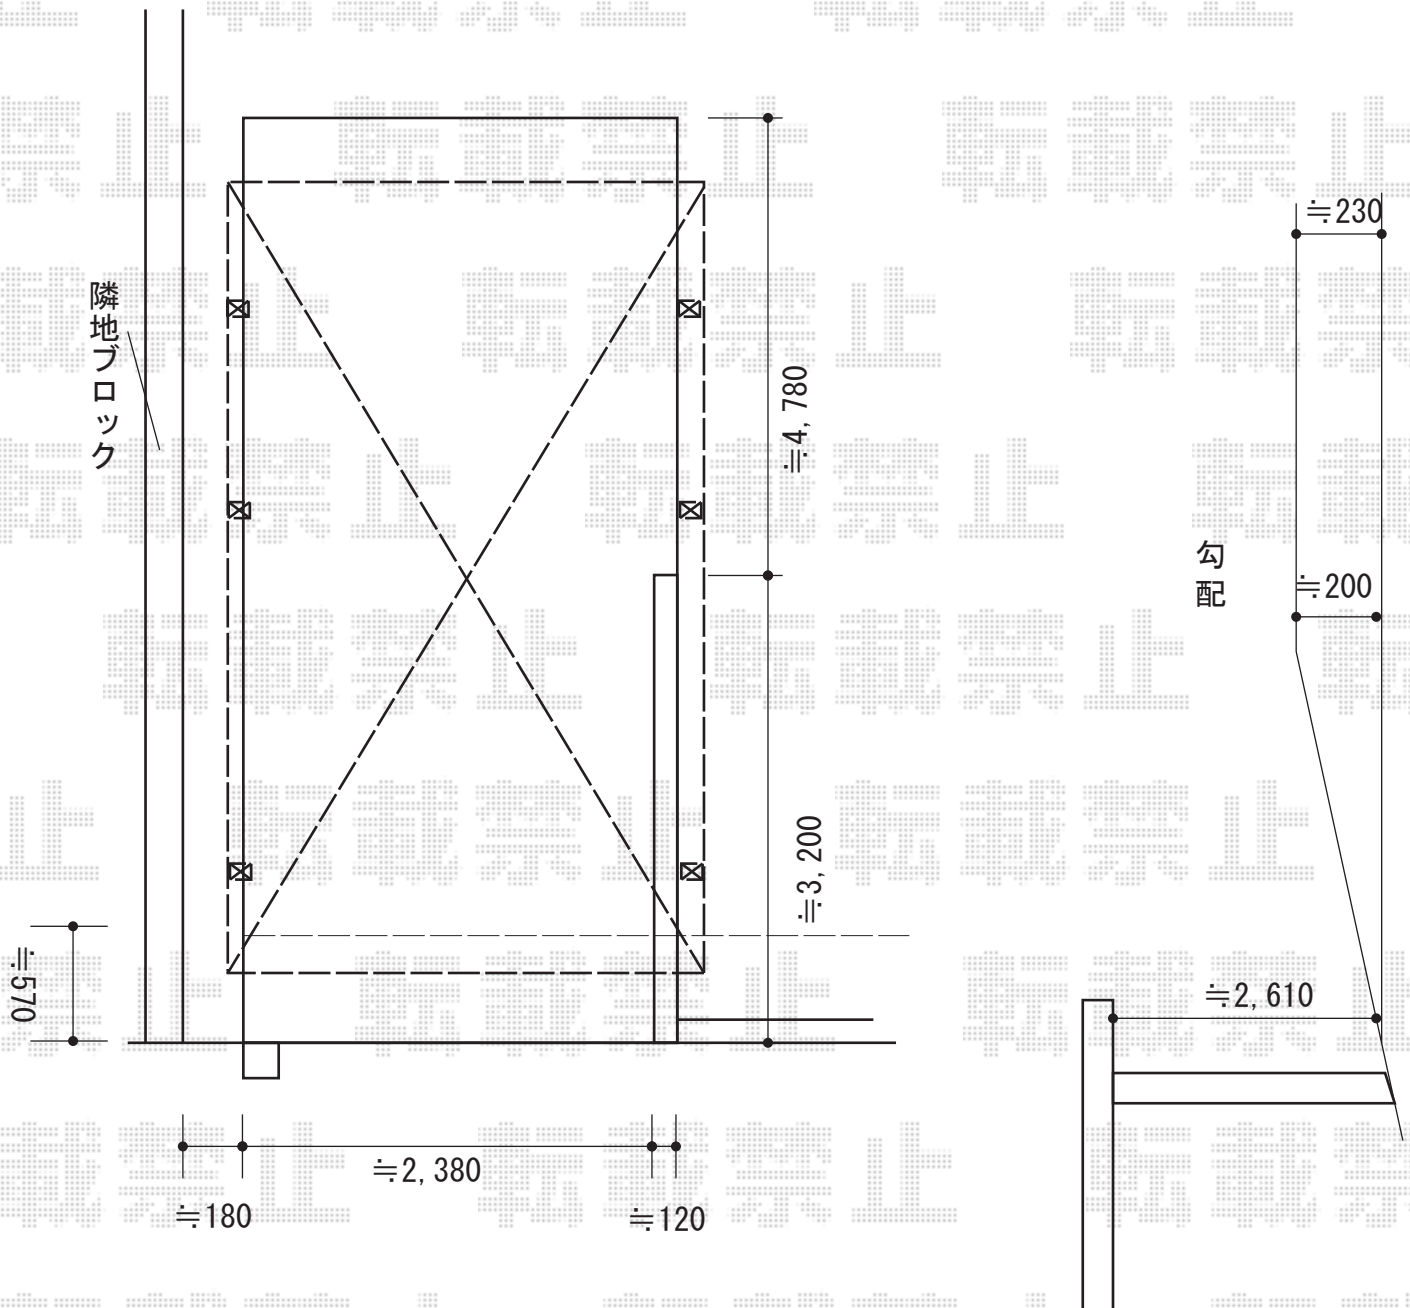

カーポート 施工概略図

YKK AP レイナワンポートグラン 延長 積雪~20cm対応
 幅= 2,738mm
 奥行= 7,200mm
 色： プラチナステン
 屋根材： 熱線遮断ポリカーボネート（アースブルーマット調）
 柱仕様： ハイルフ柱仕様（有効高 約2,355mm）×2本
 標準柱仕様（有効高 約2,000mm）×4本

2015-9-298972

担当者

赤松