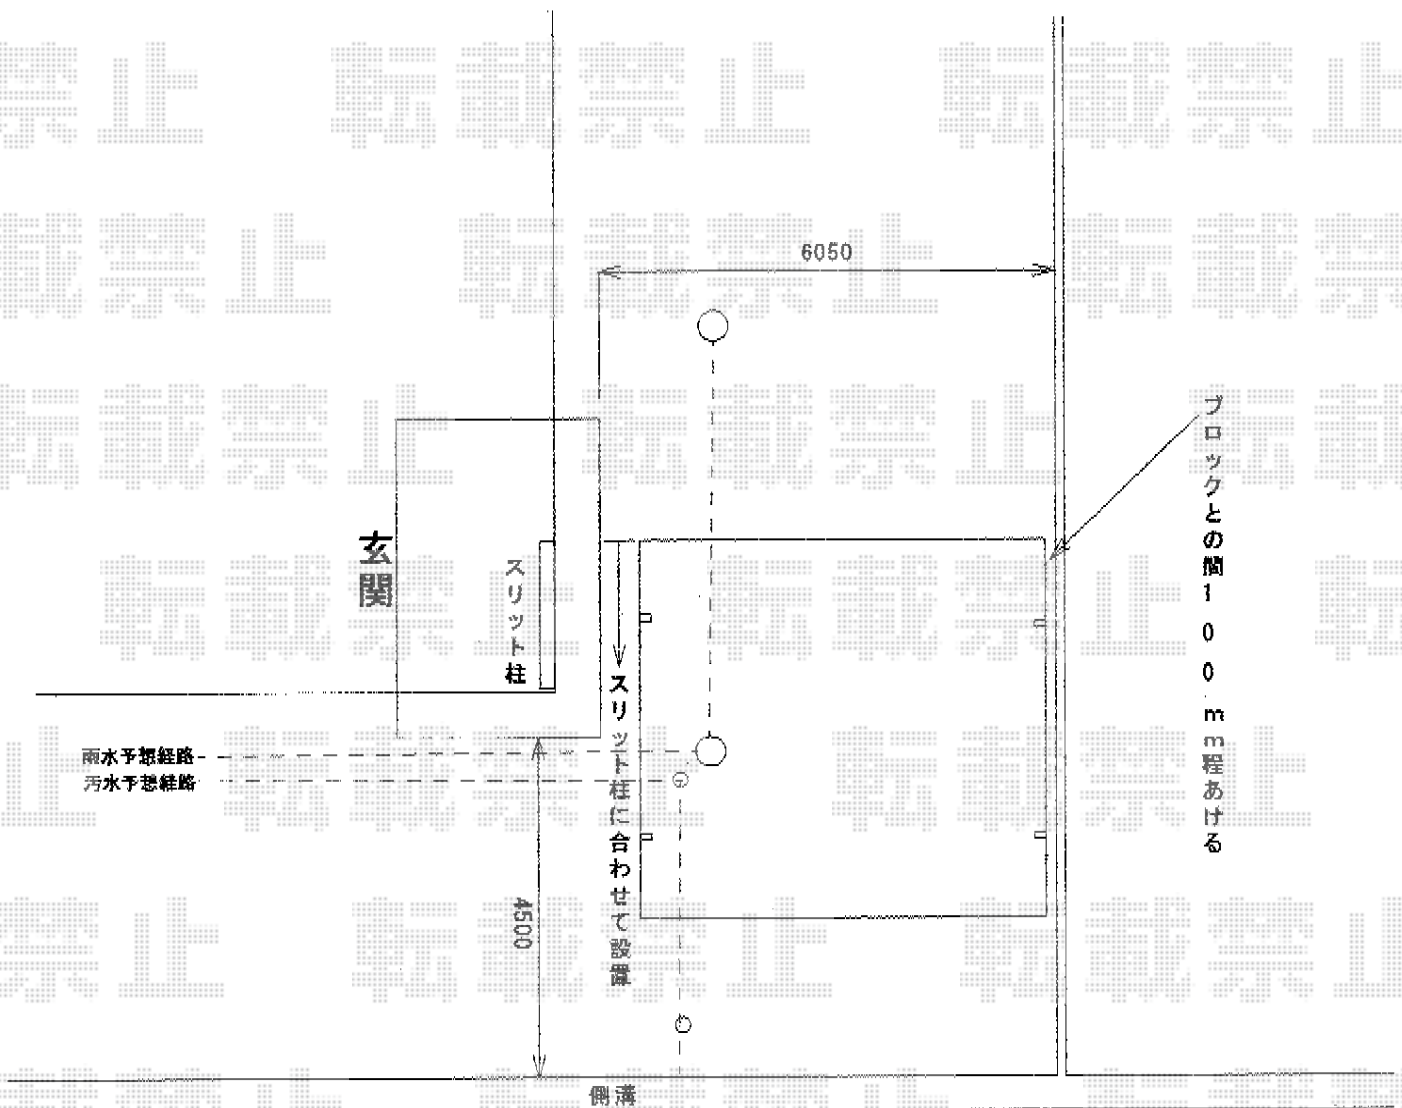

カーポート 施工概略図

LLIXIL ネスカR (ラウンドスタイル) ワイド 積雪~20cm対応
幅= 5,442mm
奥行= 5,382mm
色： ナチュラルシルバー
屋根材： 熱線吸収ポリカーボネート (ブルーマットS・すりガラス調)
柱仕様： ロング柱25仕様 (有効高 約2,500mm)

※こちらは、奥行=4,980mmの施工概略図となります

2015-9-298983

担当者

赤松

エクスショップ

現場状況や作図制限により概略図の内容と多少の違いが生じることがございます。
施工時は、現場優先とさせて頂きたく思いますので、お立会い頂き、最終のご指示のほど、何卒、宜しくお願い致します。
全ての著作権はエクスショップに帰属します。当社とのお取引目的以外の使用・複製・転載は如何なる場合も禁止しております。