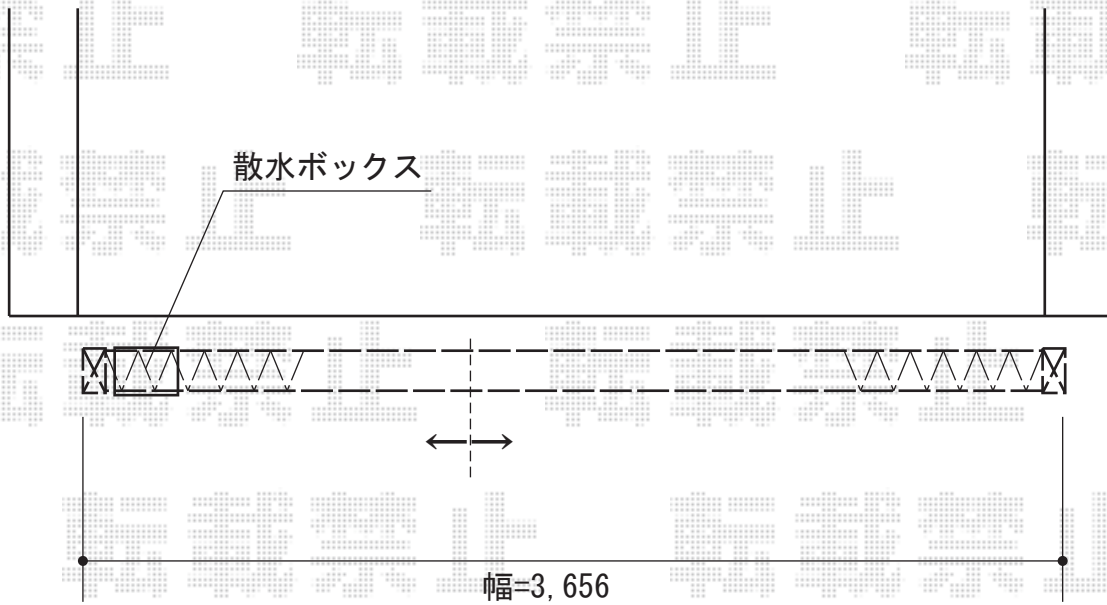

カーゲート 施工概略図

Value Select トリップゲート RB型 ノンレール 両開き親子 37W0(13S+24M)  
開口幅= 3,556mm  
全幅= 3,656mm  
たたみ幅= 188mm+294mm  
高さ= 1,200mm  
色: ダークブロンズ  
キャスター数: 3箇所  
落棒数: 2本

2015-9-298993

担当者

伊野