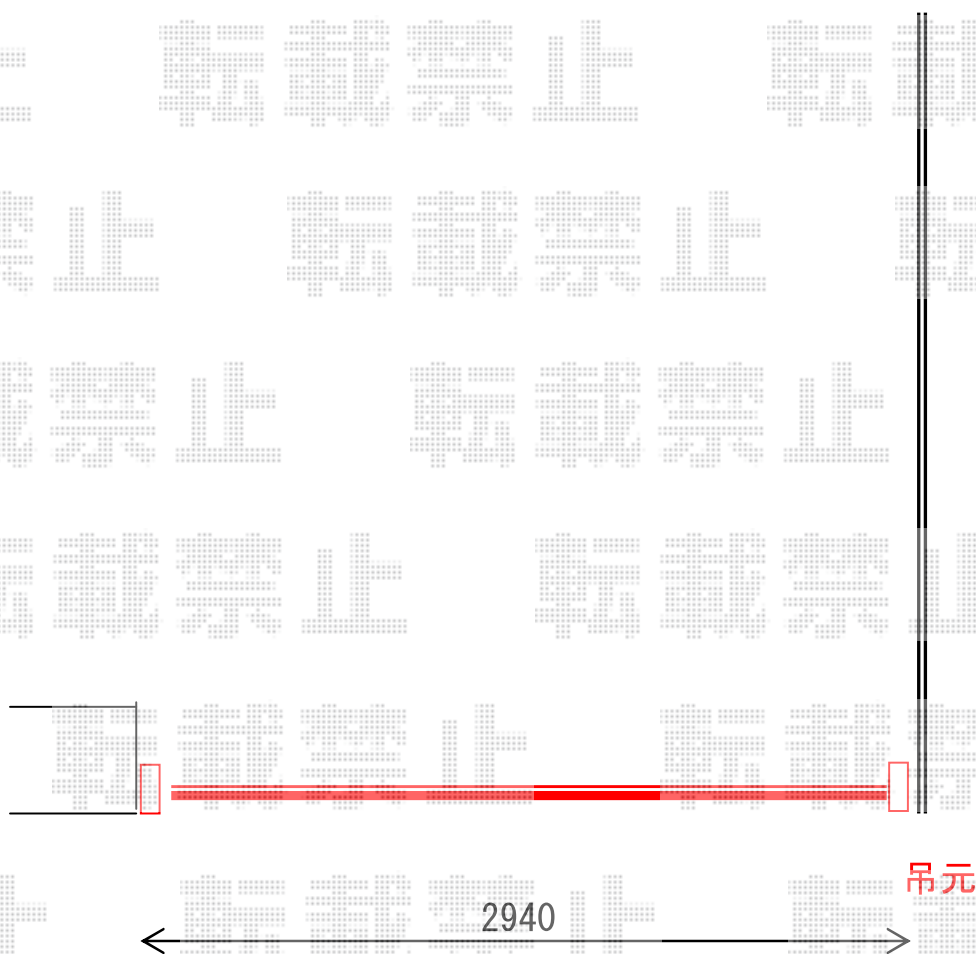

カーゲート工事 施工概略図

Value Select トリップゲート RA型 ノンレール 片開き 30S

開口幅= 3,008mm

全幅= 2,908mm

たたみ幅= 323mm

高さ= 1,182mm

色： ステンカラー

キャスター数： 2箇所

落棒数： 2本

2015-9-299175

担当者

伊野