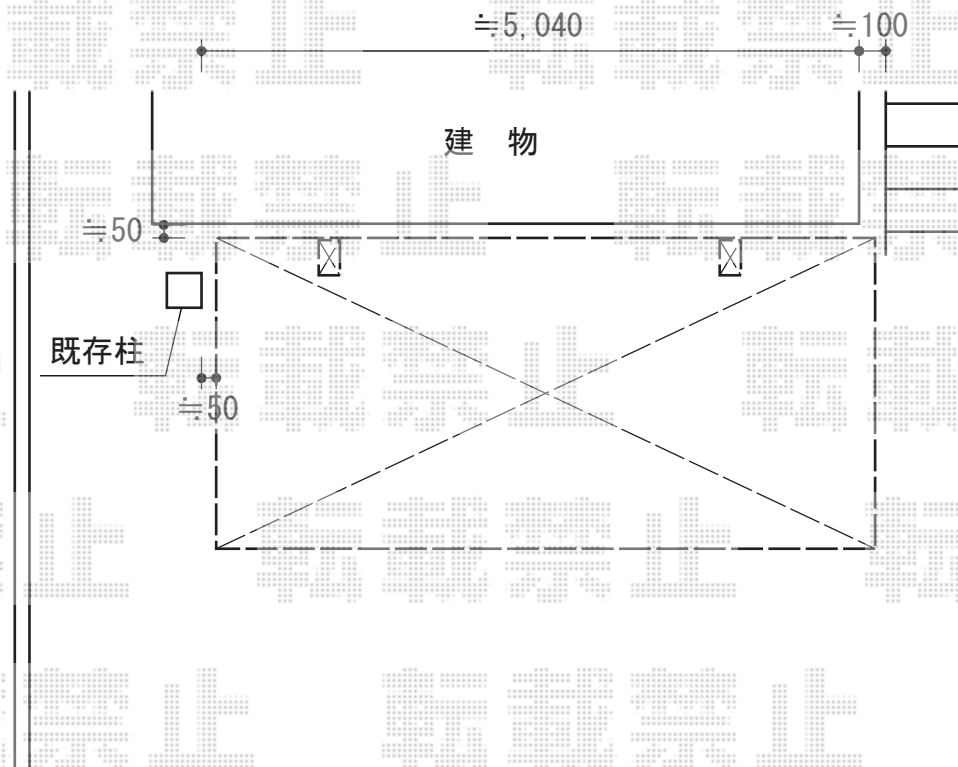

カーポート 施工概略図

YKK AP エフルージュグラン 積雪~20cm対応
幅= 3,027mm
奥行= 5,052mm
色：プラチナステン
屋根材：ポリカーボネート（アースブルー）
柱仕様：標準柱仕様（有効高 約2,000mm）

2015-9-299204

担当者

竹本