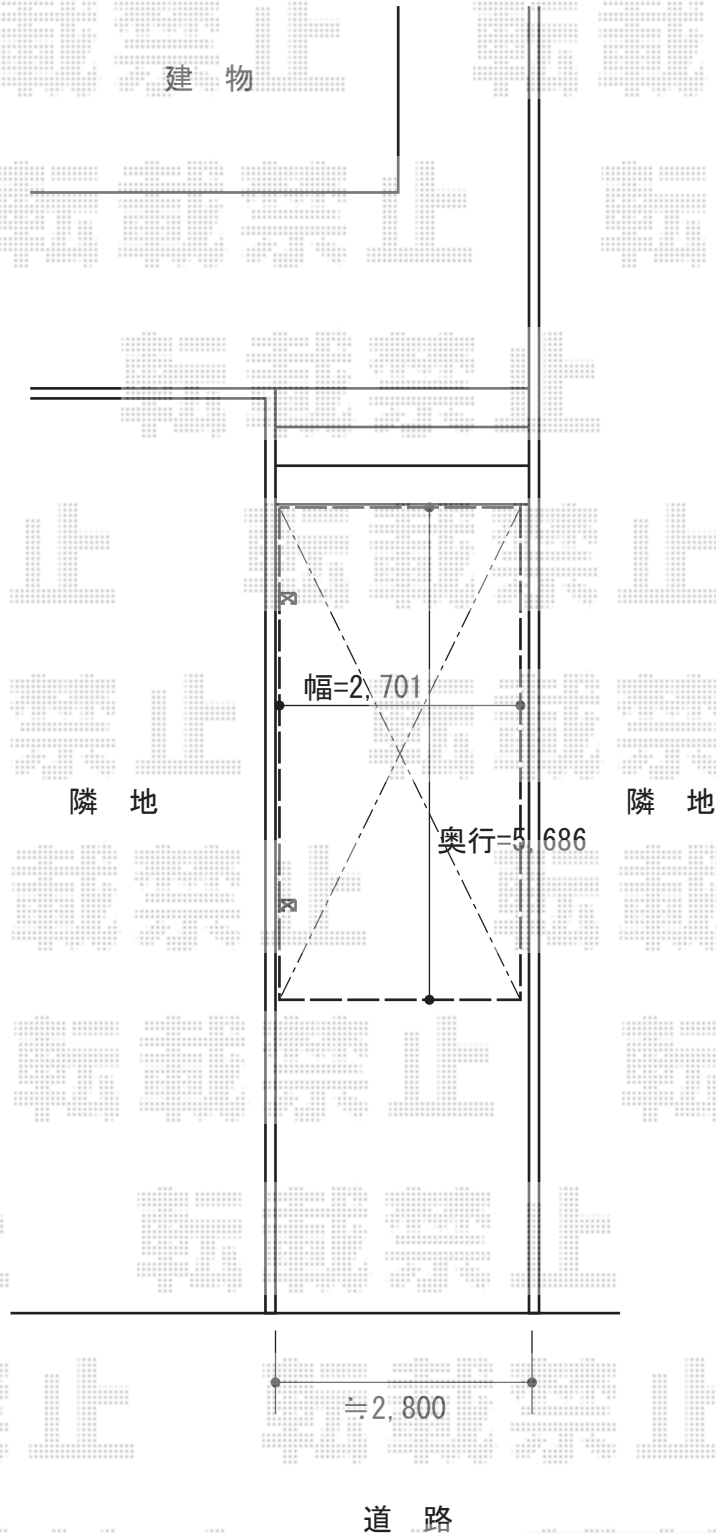

カーポート工事 施工概略図

LIXIL ネスカR (ラウンドスタイル) 積雪~20cm対応
幅= 2,701mm
奥行= 5,686mm
色 : シャイングレー
屋根材 : 熱線吸収ポリカーボネート (クリアマットS・すりガラス調)
柱仕様 : ロング柱25仕様 (有効高 約2,500mm)

2015-9-299215	担当者	松本
---------------	-----	----