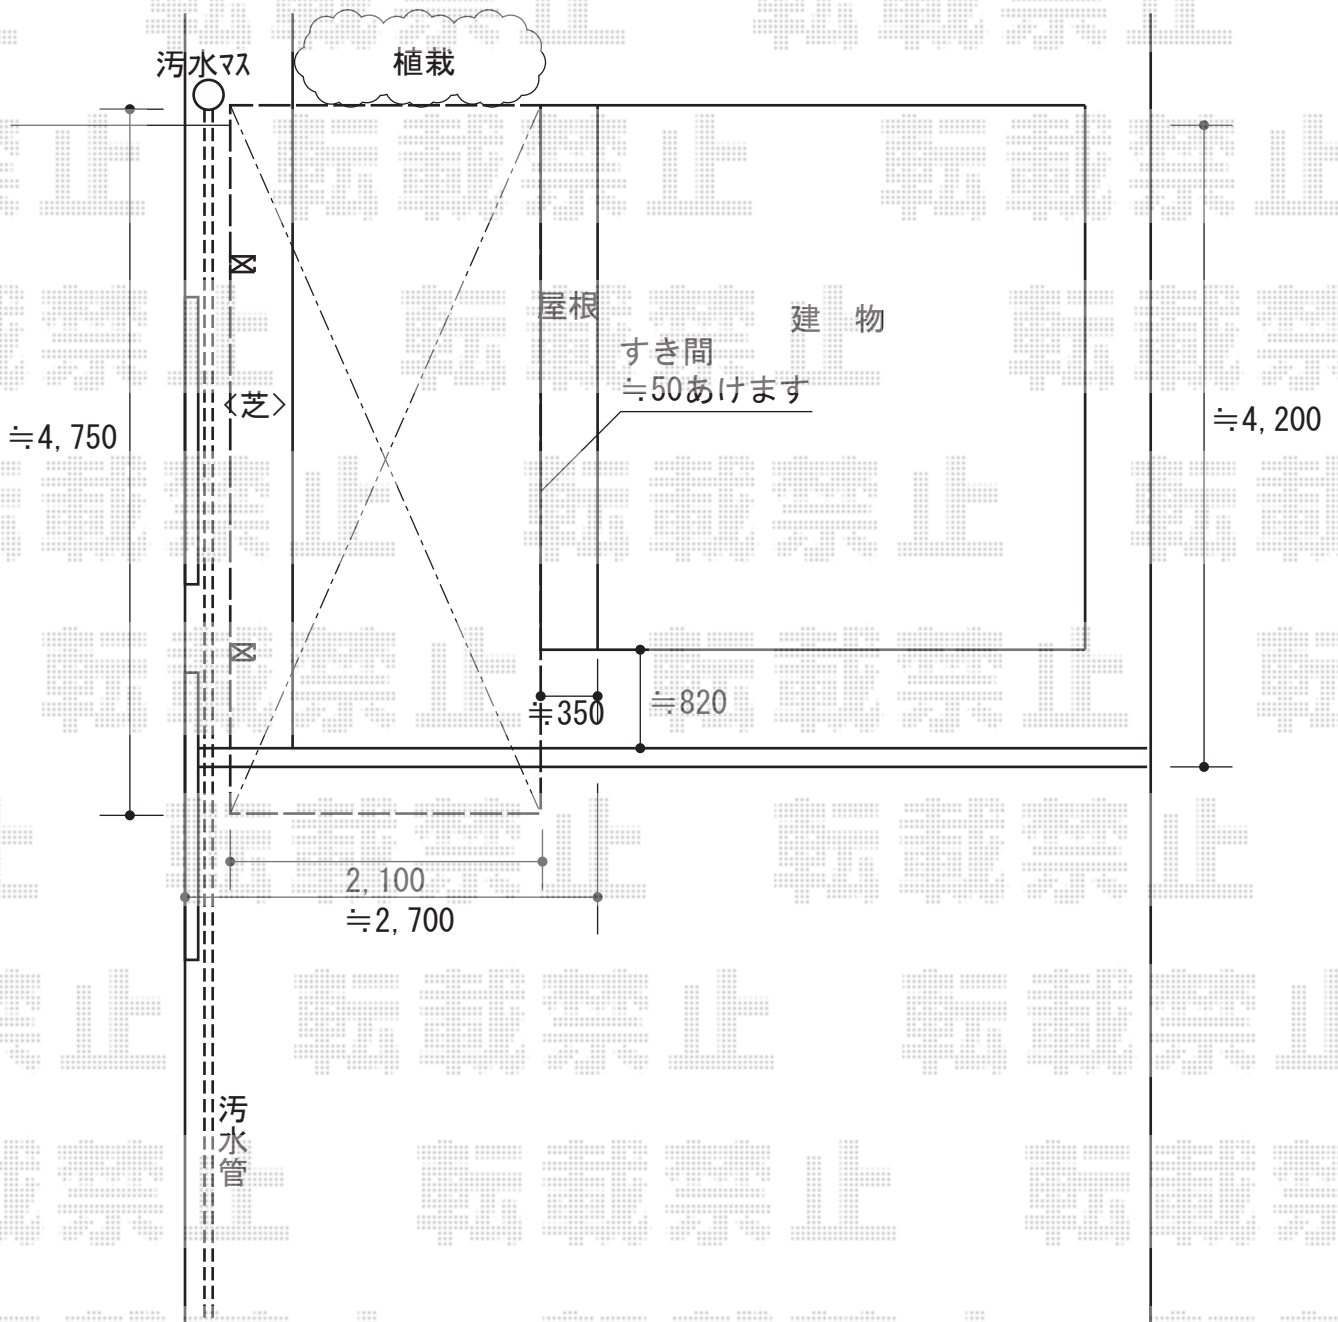

カーポート 施工概略図

YKK AP レイナポートグラン 積雪～20cm対応
幅= 2,400mm
奥行= 5,052mm
色： プラチナステン
屋根材： ポリカーボネート（色：アースブルー）
柱仕様： ハイロング柱仕様（有効高 約2,800mm）

2015-9-299220

担当者

酒井