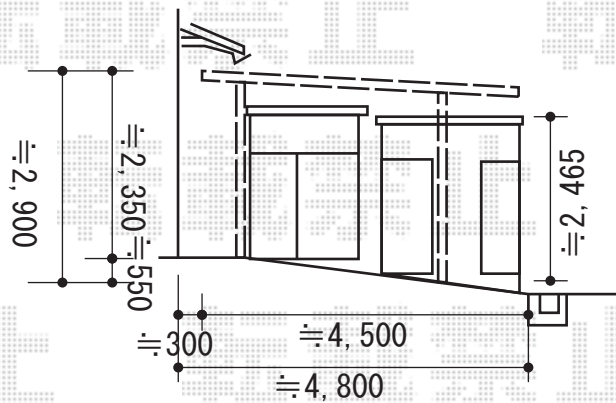

カーポート 施工概略図

LIXIL ネスカF (フラットスタイル) ワイド 積雪~20cm対応
 幅= 4,827mm
 奥行= 5,002mm
 色: シャイングレー
 屋根材: 熱線吸収ポリカーボネート (ブルーマットS・すりガラス調)
 柱仕様: ロング柱25仕様 (有効高 約2,500mm)

2015-9-299245

担当者

邑智