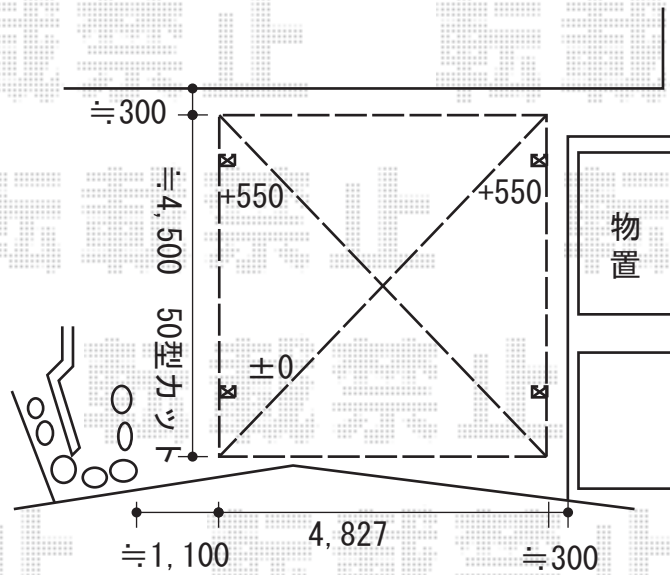

カーポート 施工概略図

LIXIL ネスカF (フラットスタイル) ワイド 積雪~20cm対応
 幅= 4,827mm
 奥行= 5,002mm
 色: シャイングレー
 屋根材: 熱線吸収ポリカーボネート (ブルーマットS・すりガラス調)
 柱仕様: ロング柱25仕様 (有効高 約2,500mm)

2015-9-299245

担当者

邑智