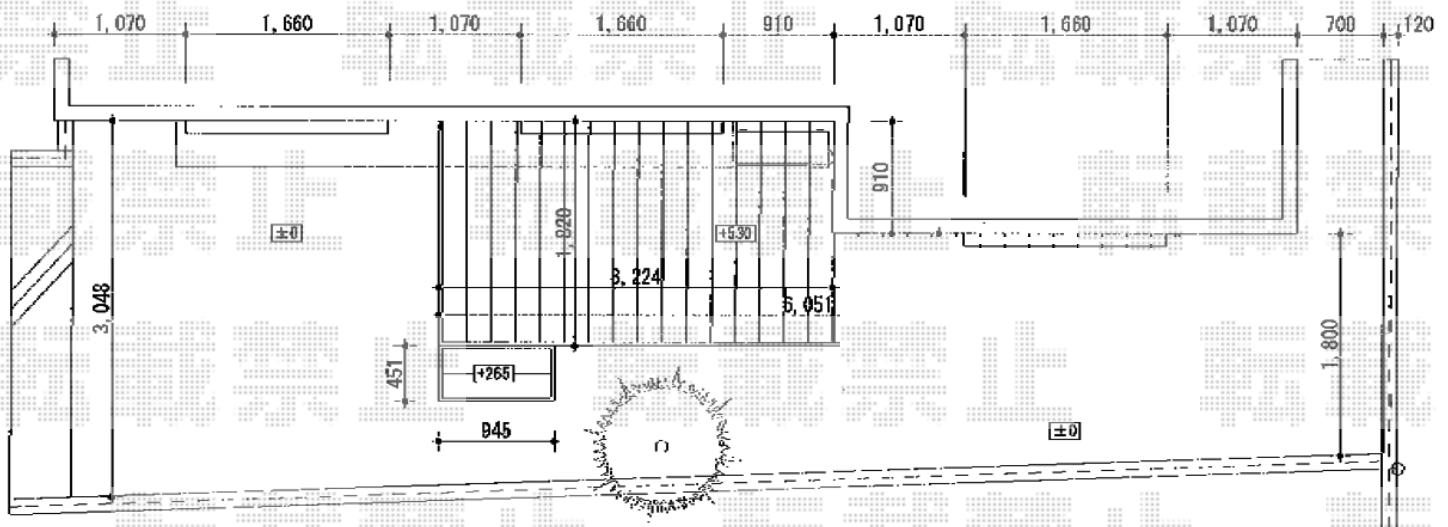

ウッドデッキ 施工概略図

YKK AP リウッドデッキ 200

間口= 約3,200mm

出幅= 6尺 (1,820mm)

色: レッドブラウン

床板: 縦貼り

幕板: 標準幕板

束柱: Sタイプ(550mm) (色: プラチナステン)

YKK AP 独立式リウッドステップ2型×1台

色: 床板 レッドブラウン/束柱 プラチナステン

2015-9-299248

担当者

柘田

エクスショップ

現場状況や作図制限により概略図の内容と多少の違いが生じることがございます。
施工時は、現場優先とさせて頂きたく思いますので、お立会い頂き、最終のご指示のほど、何卒、宜しくお願い致します。
全ての著作権はエクスショップに帰属します。当社とのお取引目的以外の使用・複製・転載は如何なる場合も禁止しております。