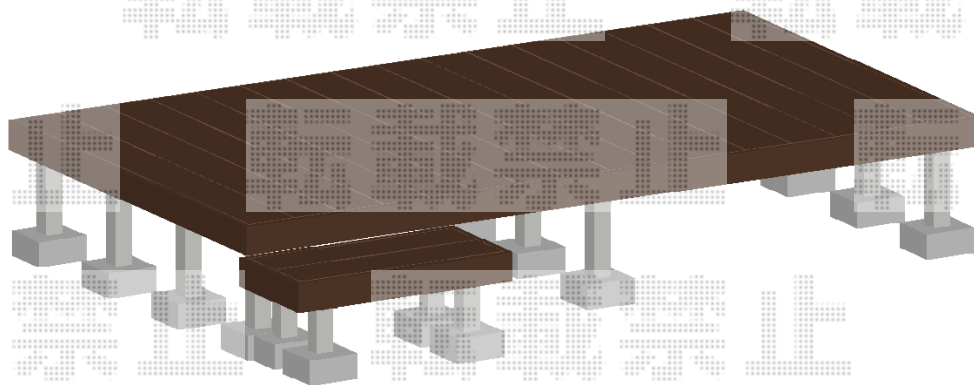

ウッドデッキ 施工概略図

YKK AP リウッドデッキ 200

間口= 約3,200mm

出幅= 6尺 (1,820mm)

色: レッドブラウン

床板: 縦貼り

幕板: 標準幕板

束柱: Sタイプ(550mm) (色: プラチナステン)

YKK AP 独立式リウッドステップ2型×1台

色: 床板 レッドブラウン/束柱 プラチナステン

2015-9-299248

担当者

柘田

エクスショップ

現場状況や作図制限により概略図の内容と多少の違いが生じることがございます。
施工時は、現場優先とさせて頂きたく思いますので、お立会い頂き、最終のご指示のほど、何卒、宜しくお願い致します。
全ての著作権はエクスショップに帰属します。当社とのお取引目的以外の使用・複製・転載は如何なる場合も禁止しております。