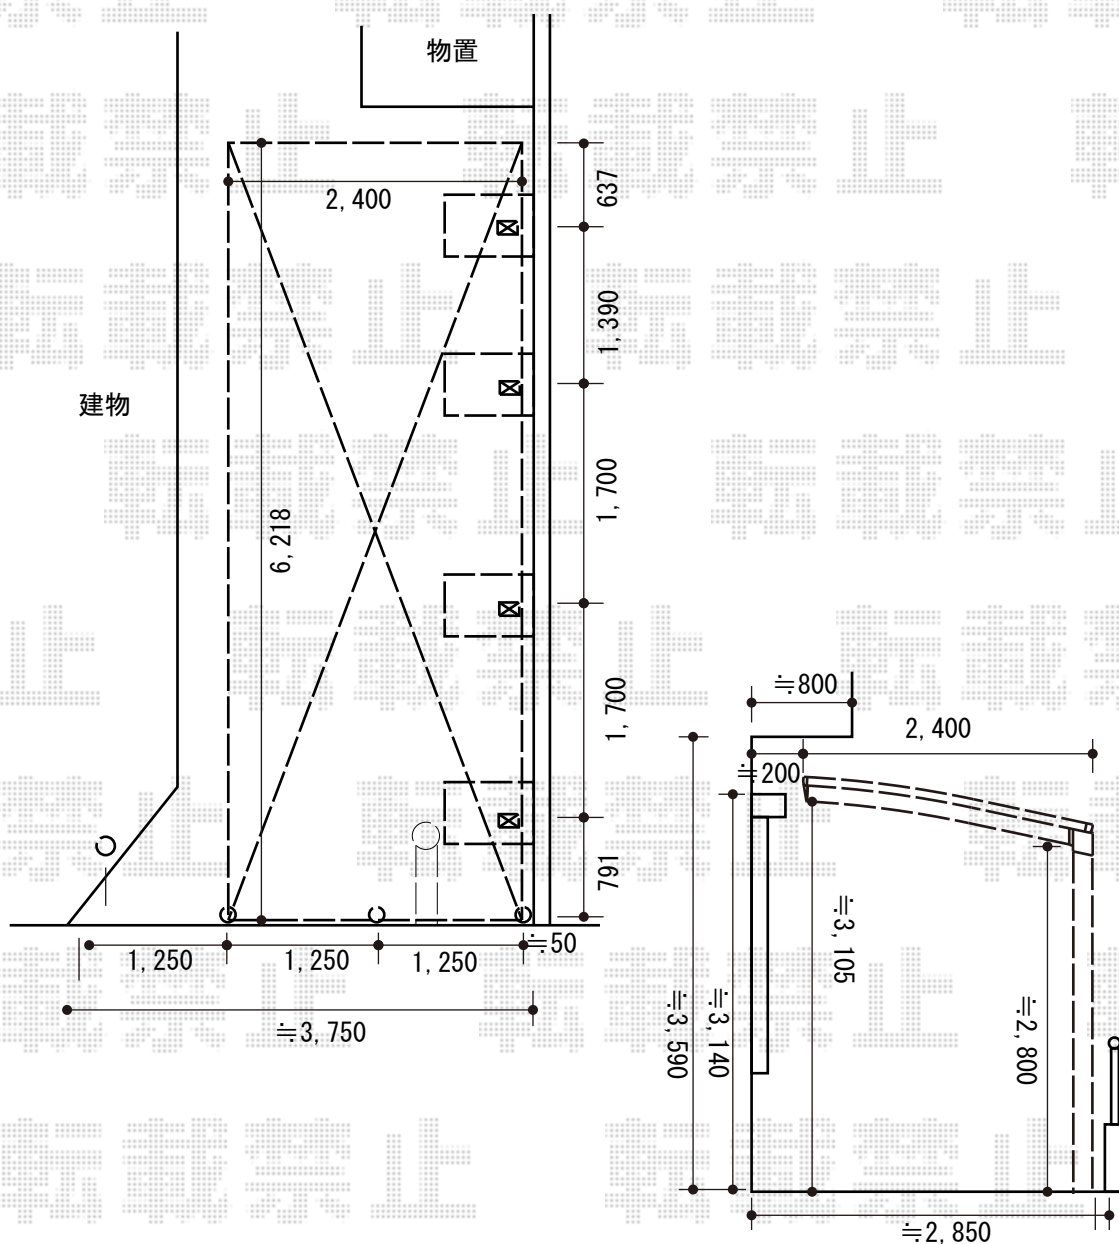

カーポート 施工概略図

LIXIL(トステム) テールポートシグマIII 1500 延長 積雪~50cm対応
 幅= 2,400mm
 奥行= 6,218mm
 色: シャイングレー
 屋根材: ガリレポリカ(クリアマット・すりガラス調)
 柱仕様: ロング柱28仕様(有効高 約2,800mm)

LIXIL(TOEX) スペースガード(車止め)
 F48型 埋め込み式 キー付き: クサリ内蔵型【LNF02】×2本
 S48型 固定式: クサリ内蔵型【LNG17】×1本
 S48型 固定式: クサリ内蔵受【LNG18】×1本