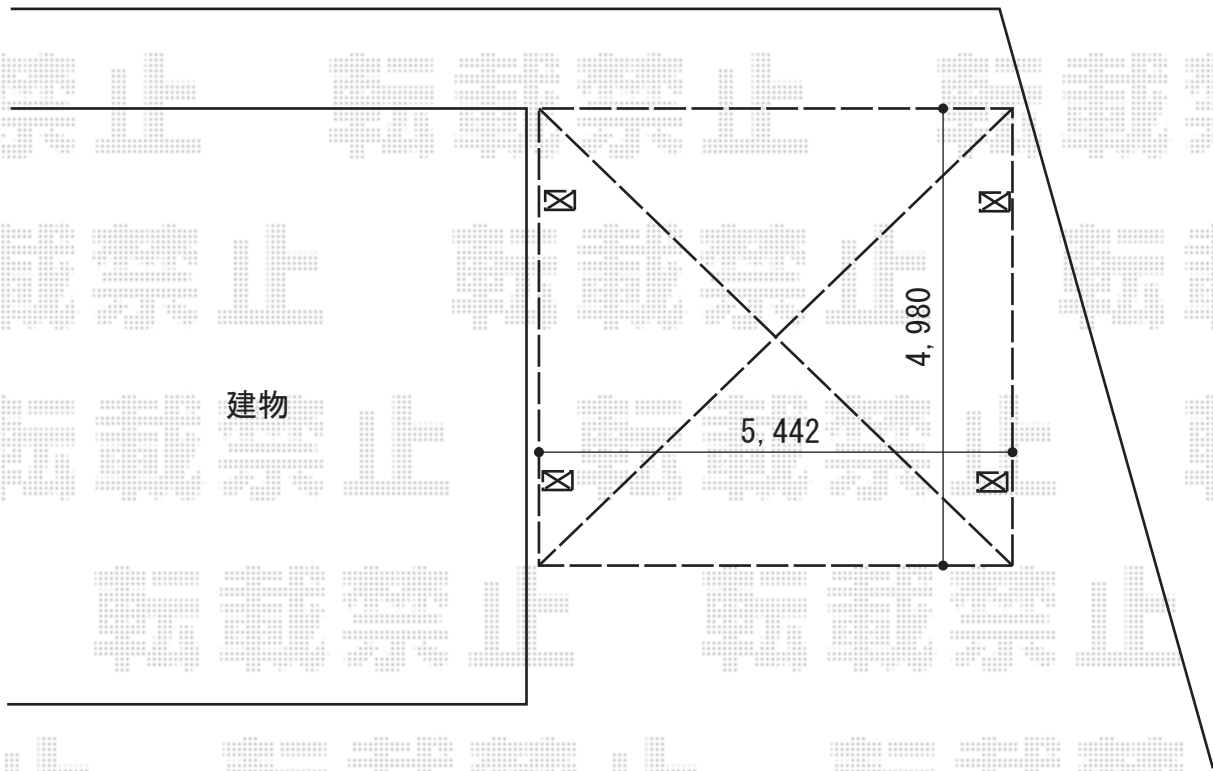

カーポート 施工概略図

LIXIL ネスカR (ラウンドスタイル) ワイド 積雪~20cm対応

幅= 5,442mm

奥行= 4,980mm

色： ホワイト

屋根材： 熱線吸収ポリカーボネート (クリアマットS・すりガラス調)

柱仕様： 標準柱仕様 (有効高 約2,200mm)

2015-9-299294