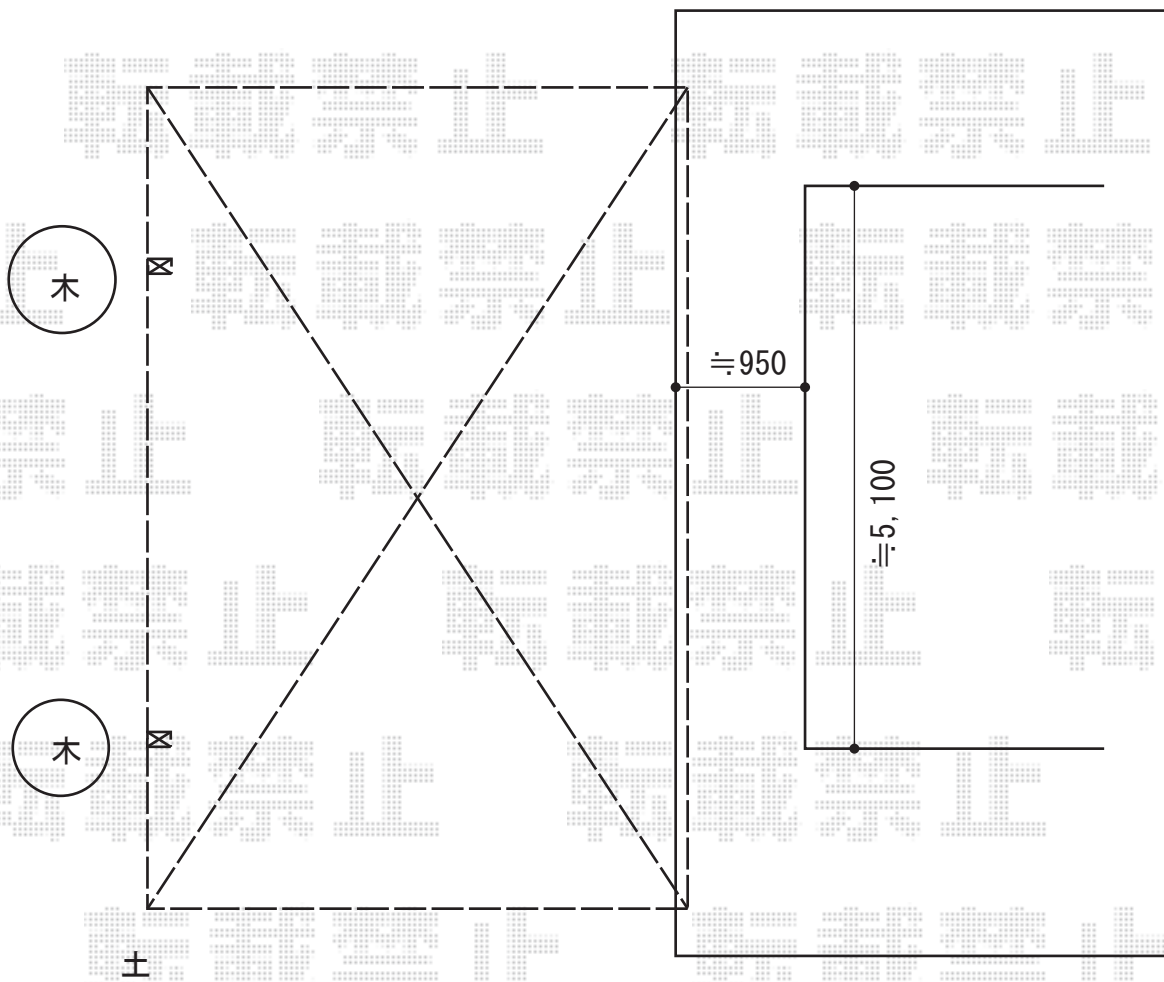

カーポート 施工概略図

Value Select プレシオスポート 積雪~20cm対応
幅= 2,400mm
奥行= 5,052mm
色： チャコールブラック
屋根材： ポリカーボネート（スカイブルー）
柱仕様： ハイルフ柱仕様（有効高 約2,250mm）

2015-9-299295	担当者	松本
---------------	-----	----