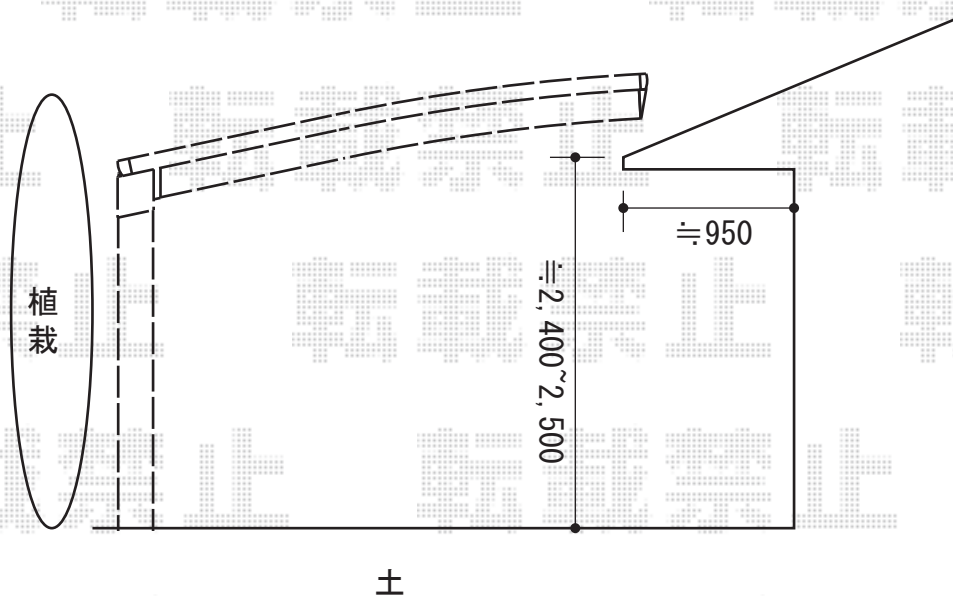

カーポート 施工概略図

Value Select プレシオスポート 積雪~20cm対応
幅= 2,400mm
奥行= 5,052mm
色： チャコールブラック
屋根材： ポリカーボネート（スカイブルー）
柱仕様： ハイルフ柱仕様（有効高 約2,250mm）

2015-9-299295	担当者	松本
---------------	-----	----