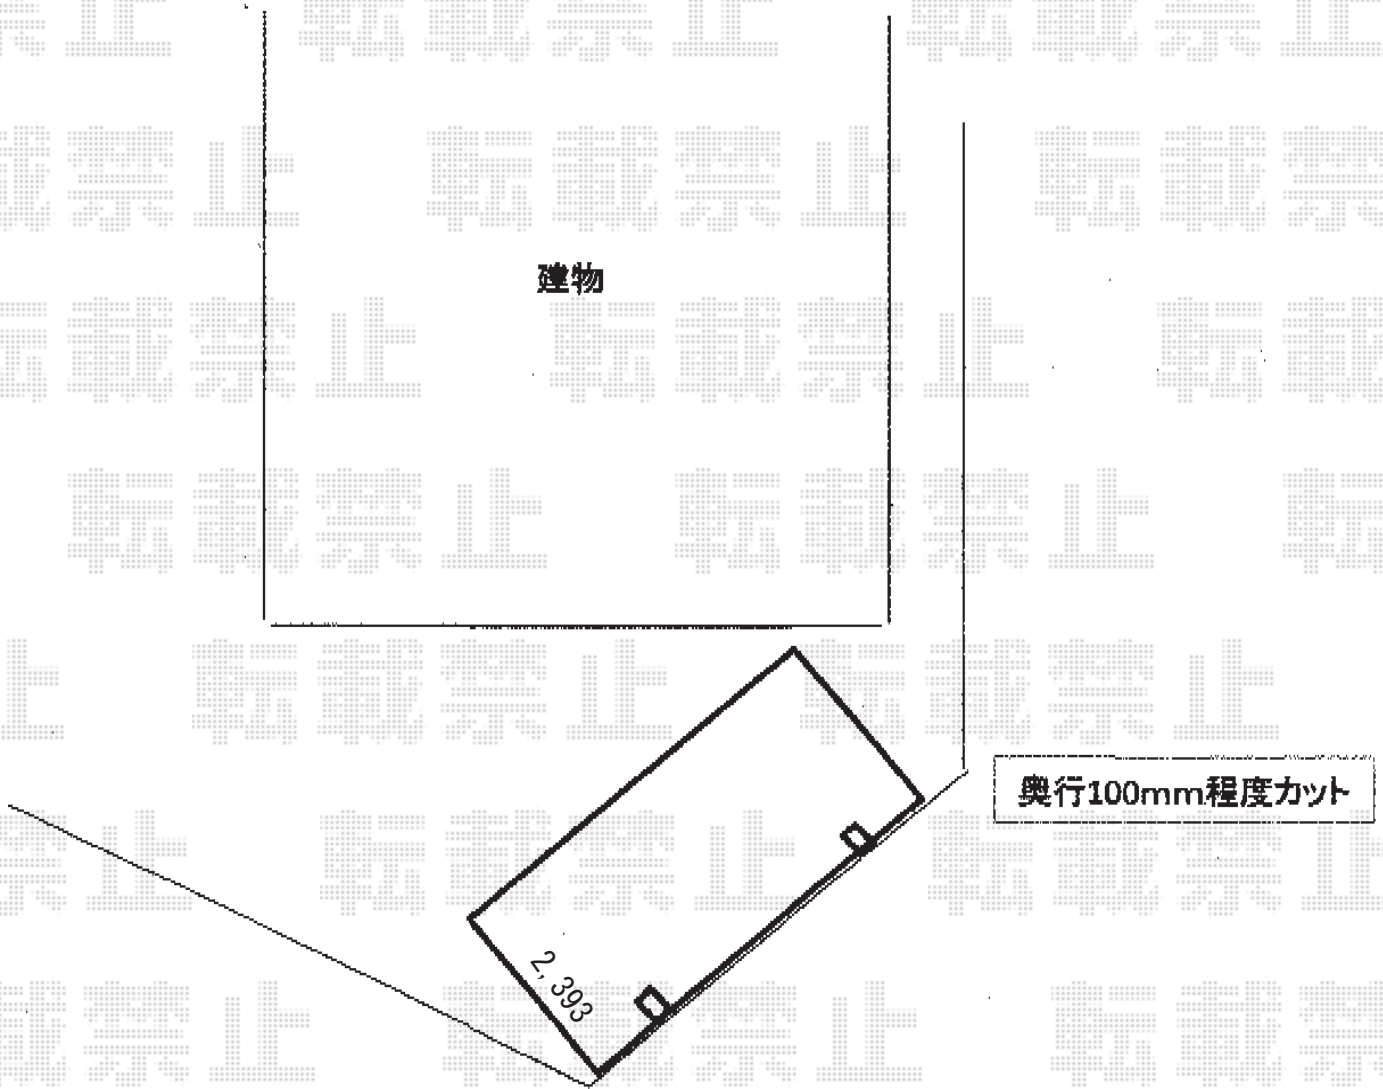

カーポート 施工概略図

LIXIL ネスカF (フラットスタイル) 積雪~20cm対応
幅= 2,393mm
奥行= 5,028mm
色: シャイングレー
屋根材: ポリカーボネート (クリアマット・すりガラス調)
柱仕様: 標準柱仕様 (有効高 約2,200mm)

2015-9-299336	担当者	赤松
---------------	-----	----