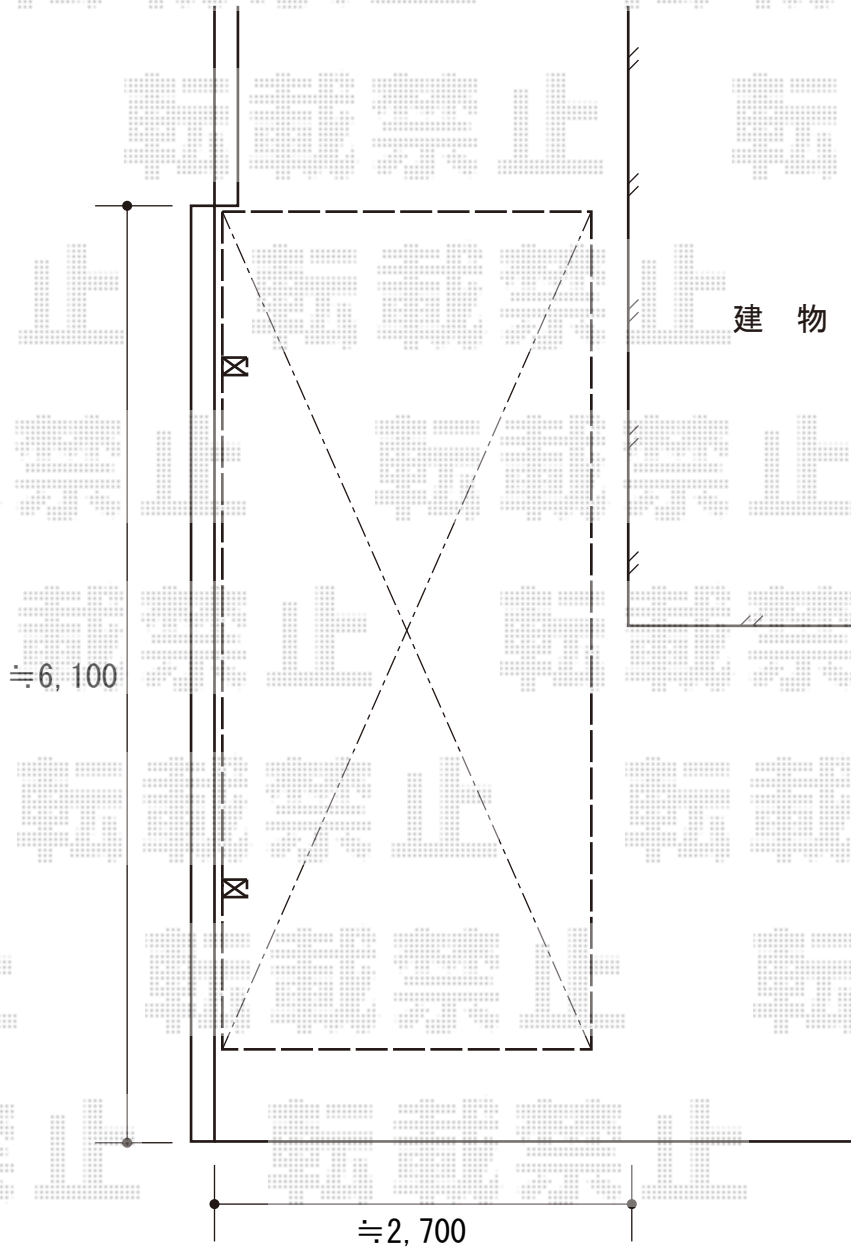

カーポート工事 施工概略図

LIXIL ネスカR (ラウンドスタイル) 積雪~20cm対応

幅= 2,400mm

奥行= 5,686mm

色: シャイングレー

屋根材: 熱線吸収ポリカーボネート (ブルーマットS・すりガラス調)

柱仕様: ロング柱28仕様 (有効高 約2,800mm)

建物

≒6,100

≒2,700

2015-9-299374

担当者

酒井