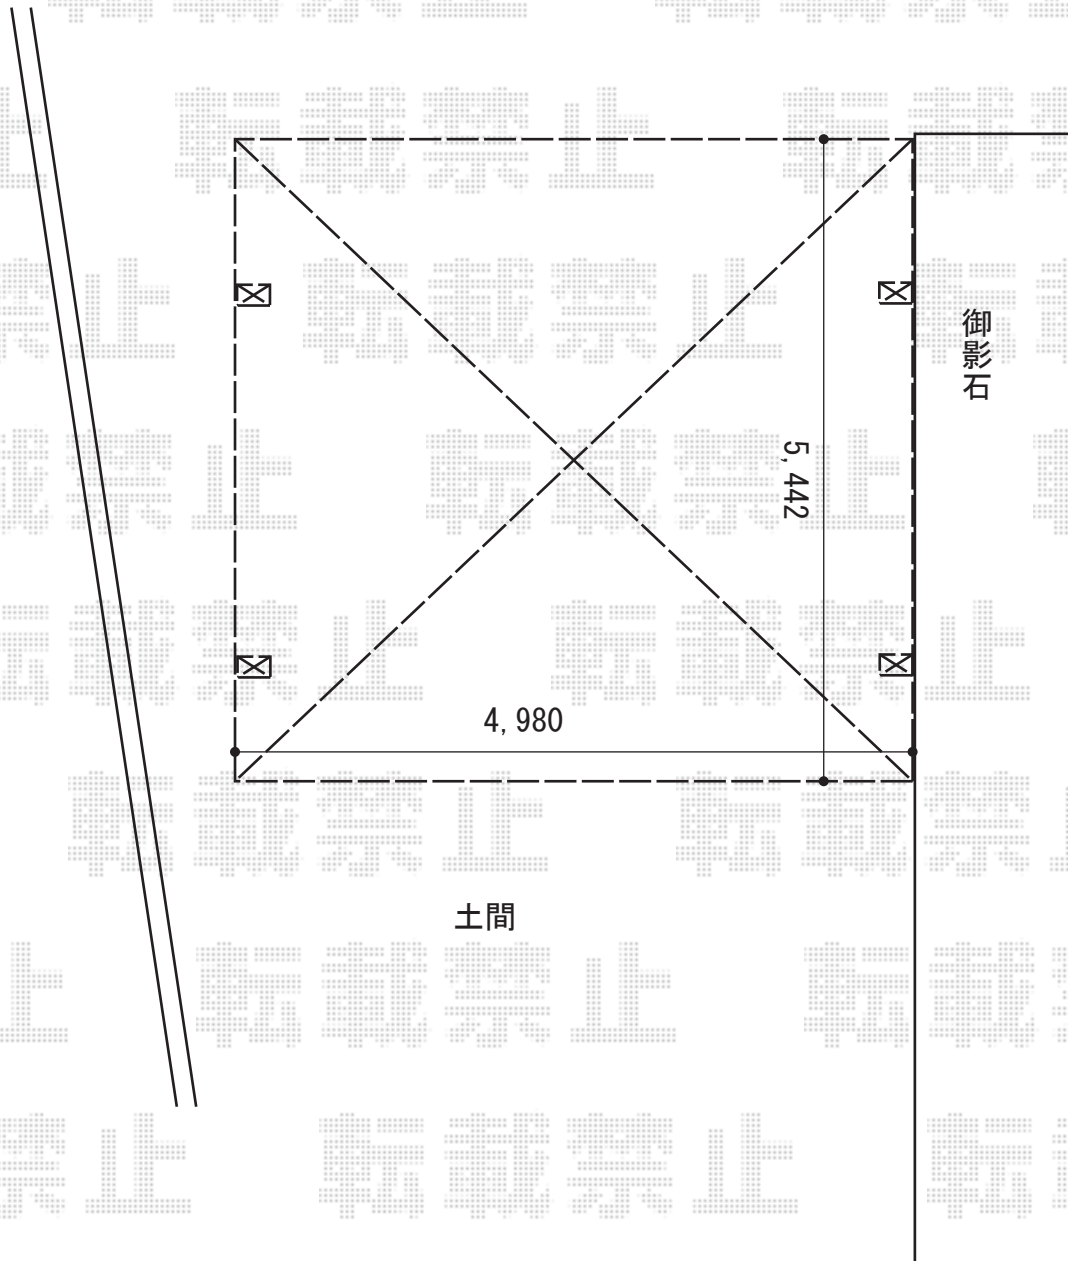

カーポート 施工概略図

LIXIL ネスカR (ラウンドスタイル) ワイド 積雪~20cm対応

幅= 5,442mm

奥行= 4,980mm

色: シャイングレー

屋根材: 熱線吸収ポリカーボネート (ブルーマットS・すりガラス調)

柱仕様: 標準柱仕様 (有効高 約2,200mm)

2015-9-299390