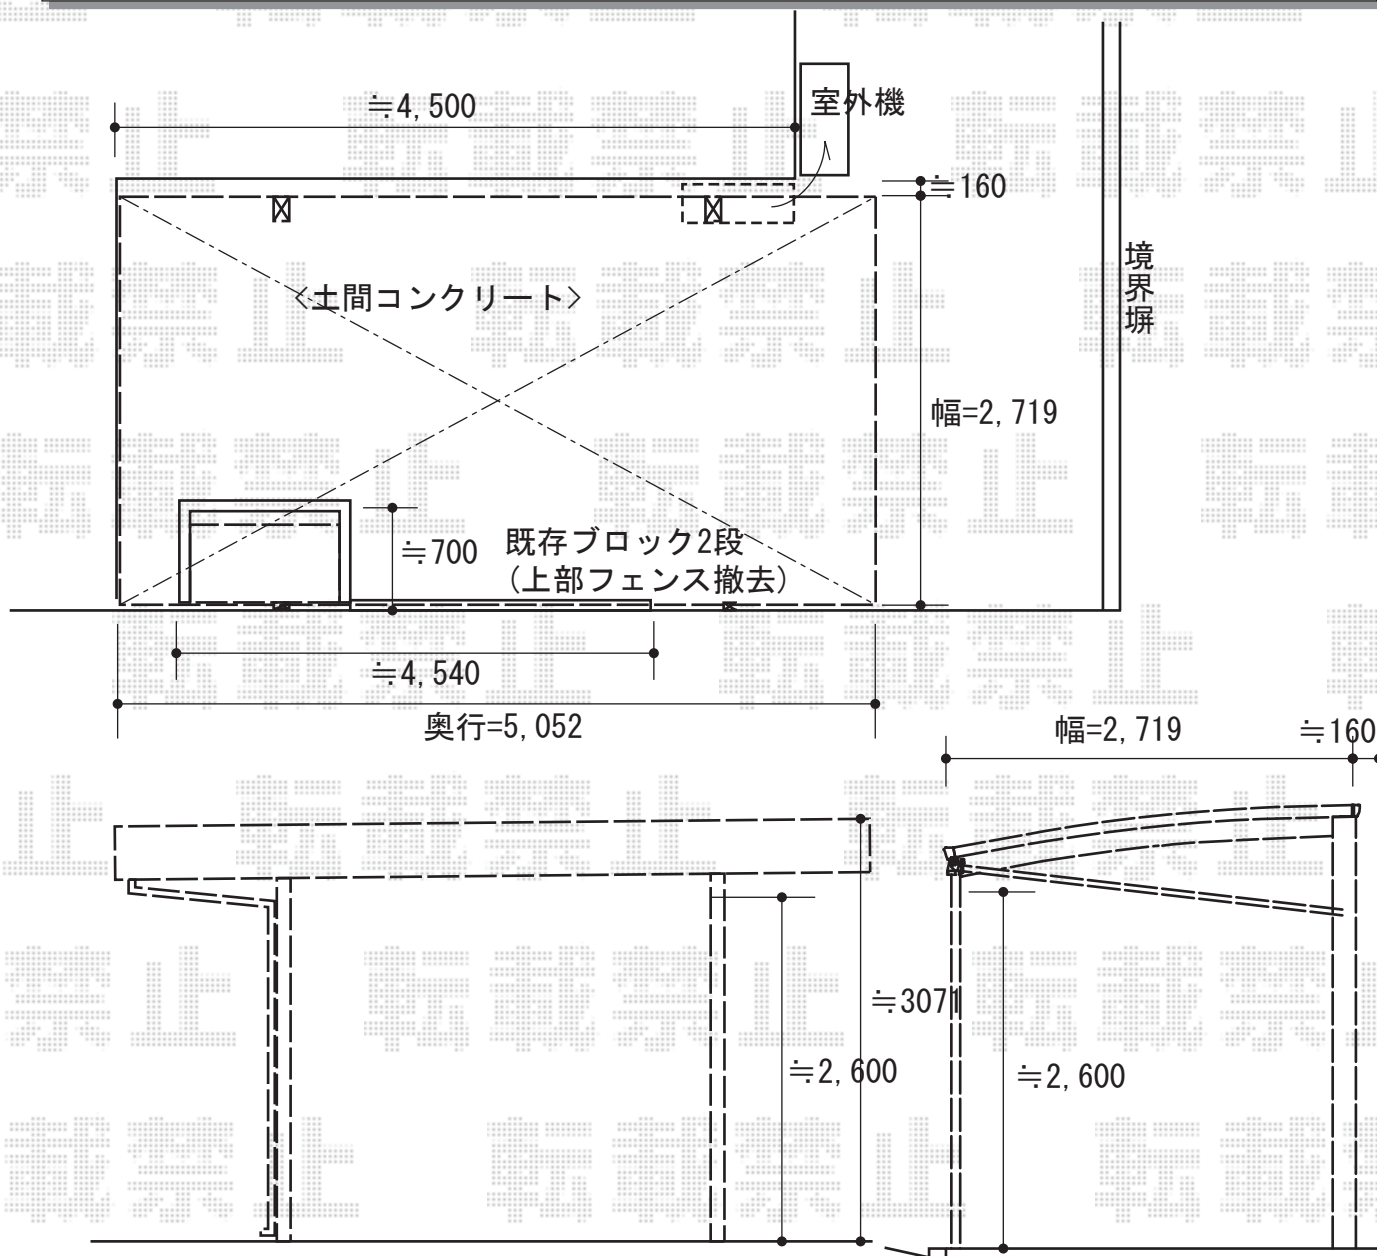

カーポート 施工概略図

YKK AP レイナポートREグラン 前下がり 積雪～20cm対応

幅= 2,719mm

奥行= 5,052mm

色： プラチナステン

屋根材： ポリカーボネート（アースブルー）

柱仕様： ハイルフ柱仕様（有効高 約2,355mm）

YKK AP レイナポートREグラン用着脱式サポート 標準・ハイルフ兼用2本入り×1セット

色： プラチナステン

ヨド物置 ダストピット Uタイプ DPUB-400 400L

間口= 1,000mm

奥行= 540mm

高さ= 940mm

2015-9-299399

担当者

木附