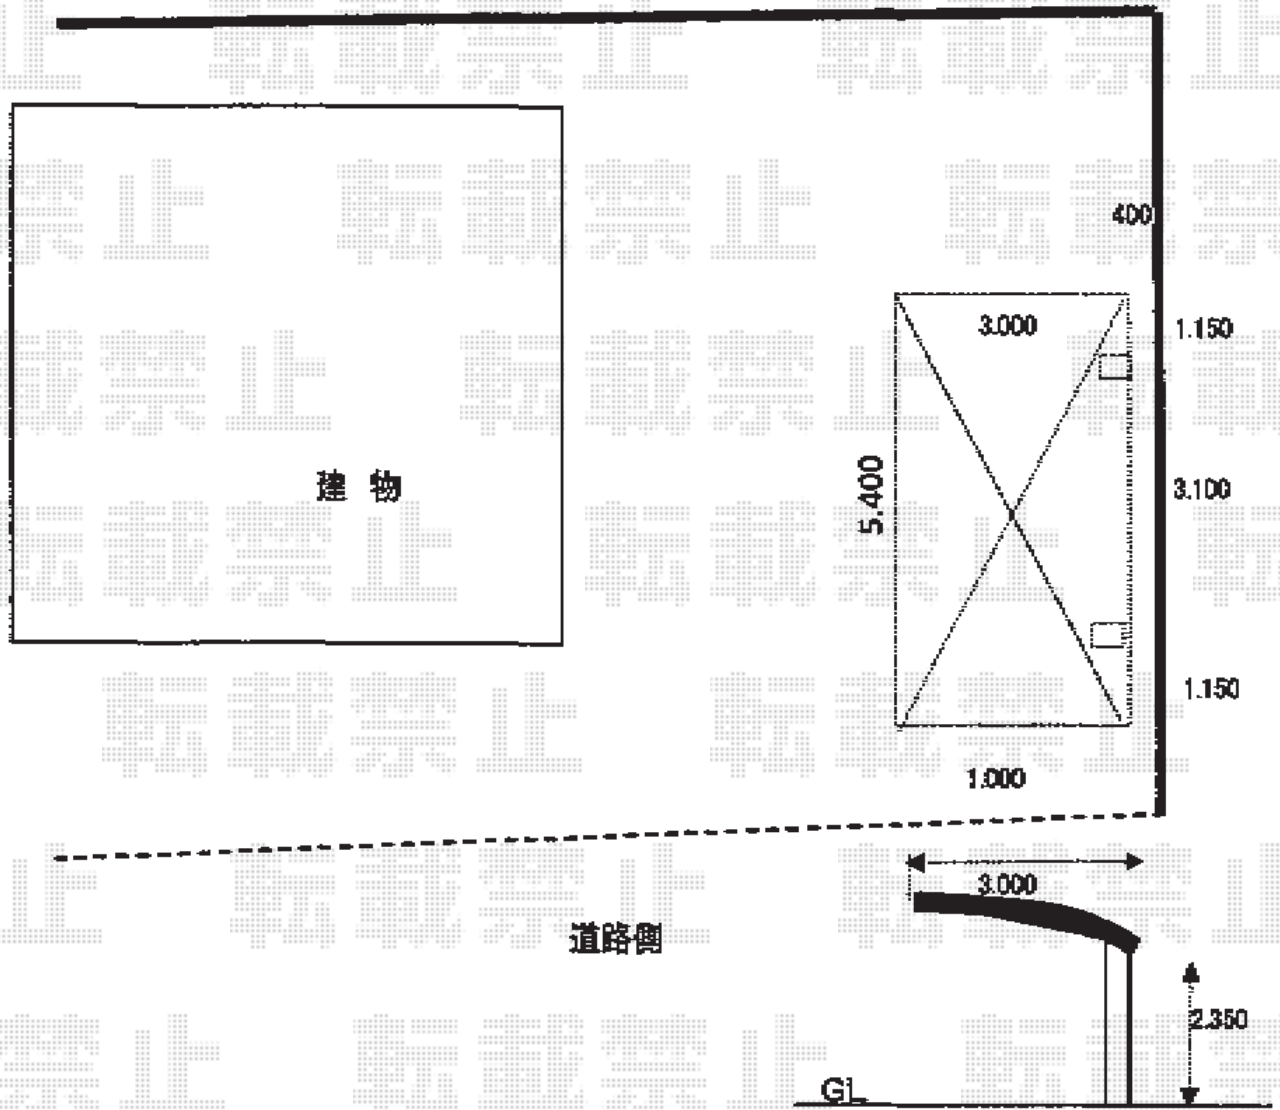

カーポート 施工概略図

YKK AP レイナポートグラン 積雪～20cm対応
幅= 3,000mm
奥行= 5,400mm
色： プラチナステン
屋根材： 熱線遮断ポリカーボネート(クリアマット)
柱仕様： ハイルフ柱仕様 (有効高 約2,350mm)

2015-9-299489

担当者

松本