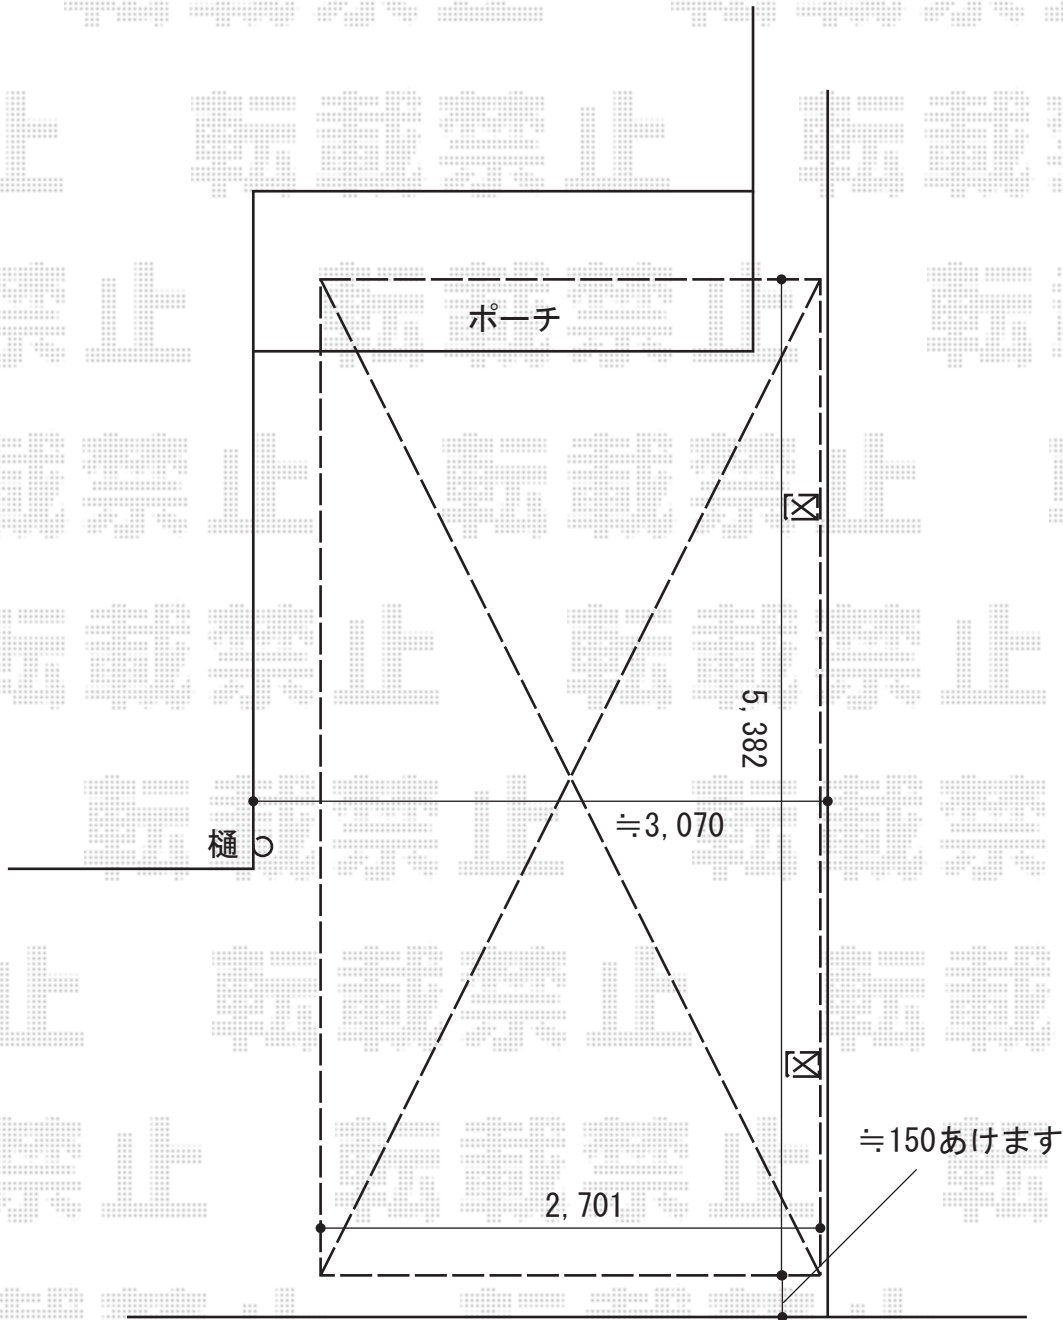

# カーポート 施工概略図

LIXIL ネスカR (ラウンドスタイル) 積雪~20cm対応  
幅= 2,701mm  
奥行= 5,382mm  
色: シャイングレー  
屋根材: ガリレポリカ (クリアマット・すりガラス調)  
柱仕様: ロング柱25仕様 (有効高 約2,500mm)

2015-9-299523

担当者

赤松

**エクスショップ**

現場状況や作図制限により概略図の内容と多少の違いが生じることがございます。  
施工時は、現場優先とさせて頂きたく思いますので、お立会い頂き、最終のご指示のほど、何卒、宜しくお願い致します。  
全ての著作権はエクスショップに帰属します。当社とのお取引目的以外の使用・複製・転載は如何なる場合も禁止しております。