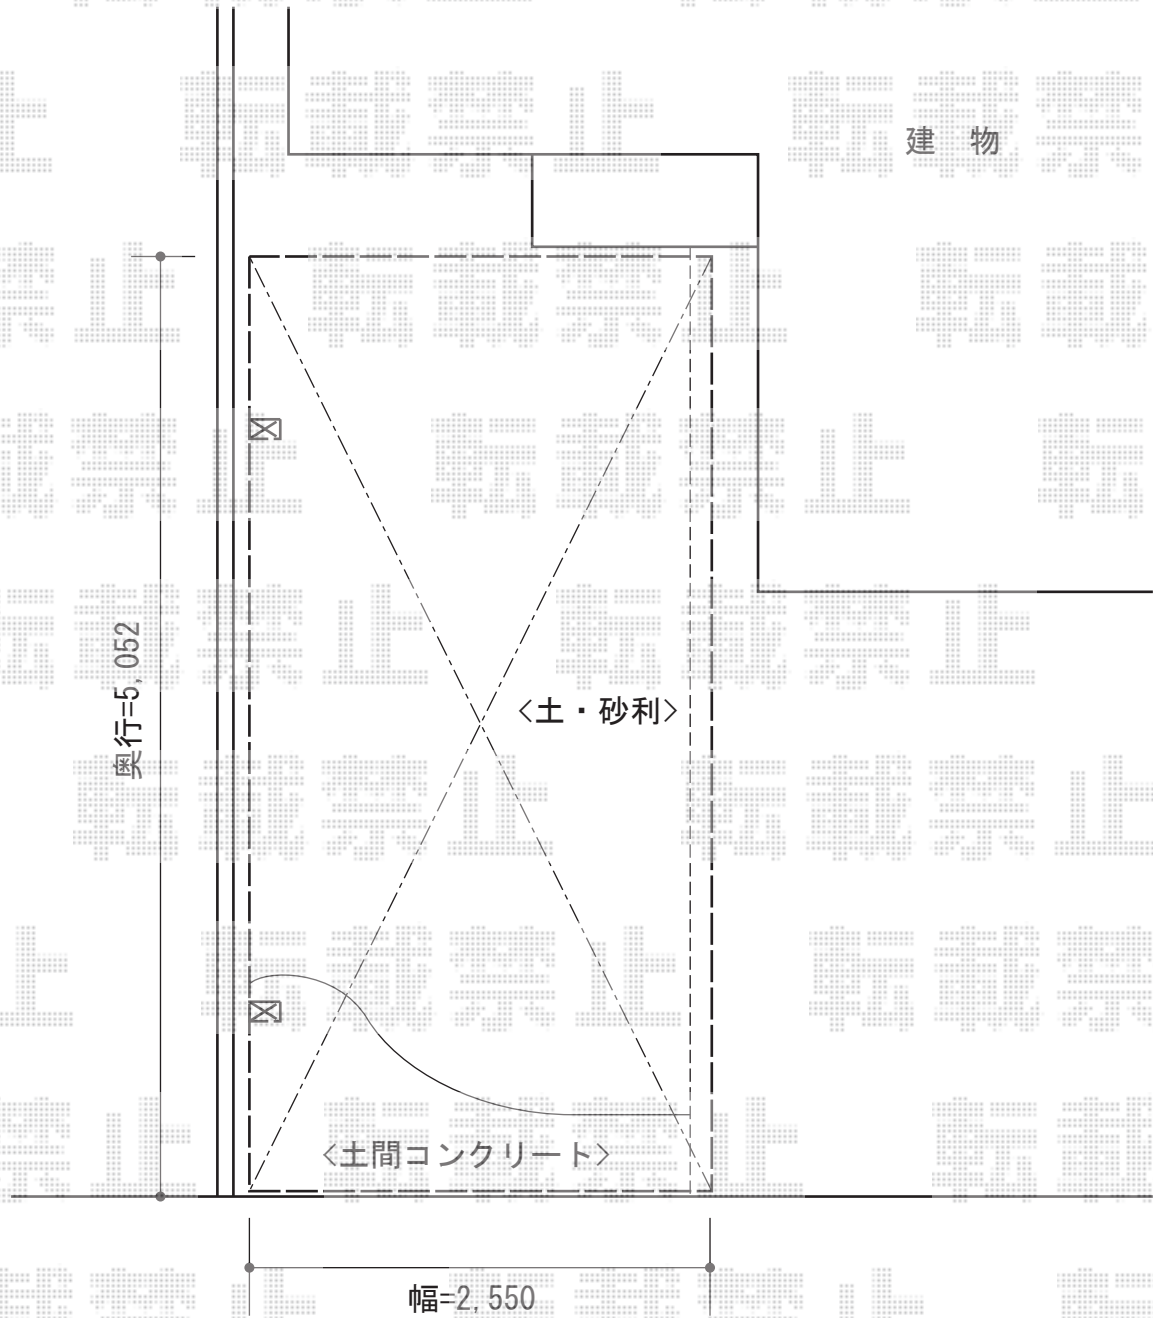

# カーポート工事 施工概略図

YKK AP レイナポートグラン 積雪~20cm対応  
幅= 2,550mm  
奥行= 5,052mm  
色 : プラチナステン  
屋根材 : ポリカーボネート (色 : スモークブラウン)  
柱仕様 : 標準柱仕様 (有効高 約2,000mm)

2015-9-299539

担当者

酒井

**エクスショップ**

現場状況や作図制限により概略図の内容と多少の違いが生じることがございます。  
施工時は、現場優先とさせて頂きたく思いますので、お立会い頂き、最終のご指示のほど、何卒、宜しくお願い致します。  
全ての著作権はエクスショップに帰属します。当社とのお取引目的以外の使用・複製・転載は如何なる場合も禁止しております。