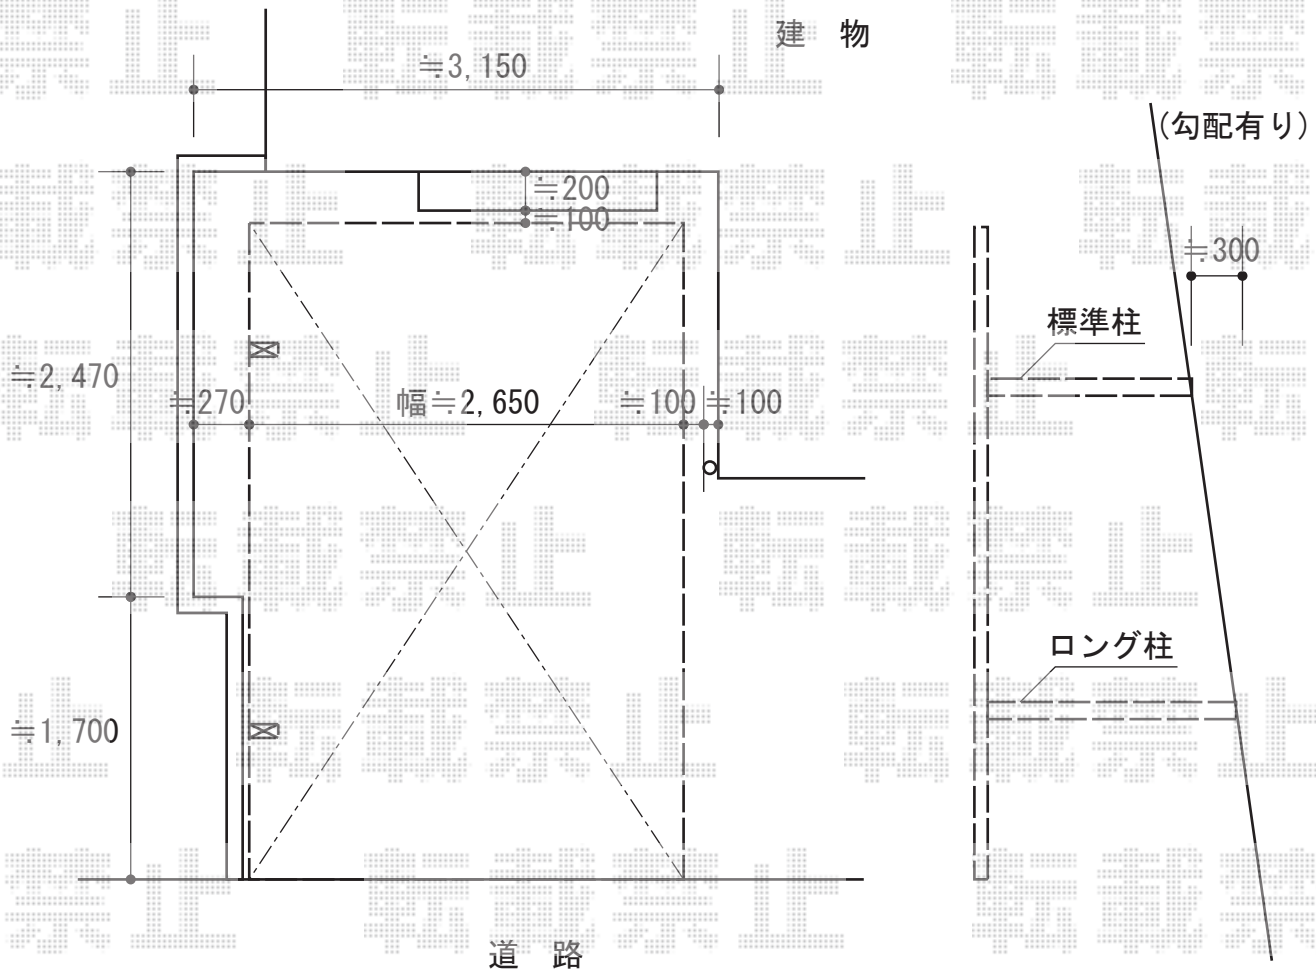

カーポート 施工概略図

LIXIL ネスカR (ラウンドスタイル) 積雪~20cm対応

幅= 2,701mm

奥行= 4,980mm

色: シャイングレー

屋根材: 熱線吸収ポリカーボネート (クリアマットS・すりガラス調)

柱仕様: ロング柱25仕様 (有効高 約2,500mm) ×1本/標準柱仕様 (有効高 約2,200mm) ×1本

※納まりはイメージです。

※正式な設置位置は、現場にて決定致します。

2015-9-299542

担当者

松本

エクスショップ

現場状況や作図制限により概略図の内容と多少の違いが生じることがございます。
施工時は、現場優先とさせて頂きたく思いますので、お立会い頂き、最終のご指示のほど、何卒、宜しくお願い致します。
全ての著作権はエクスショップに帰属します。当社とのお取引目的以外の使用・複製・転載は如何なる場合も禁止しております。