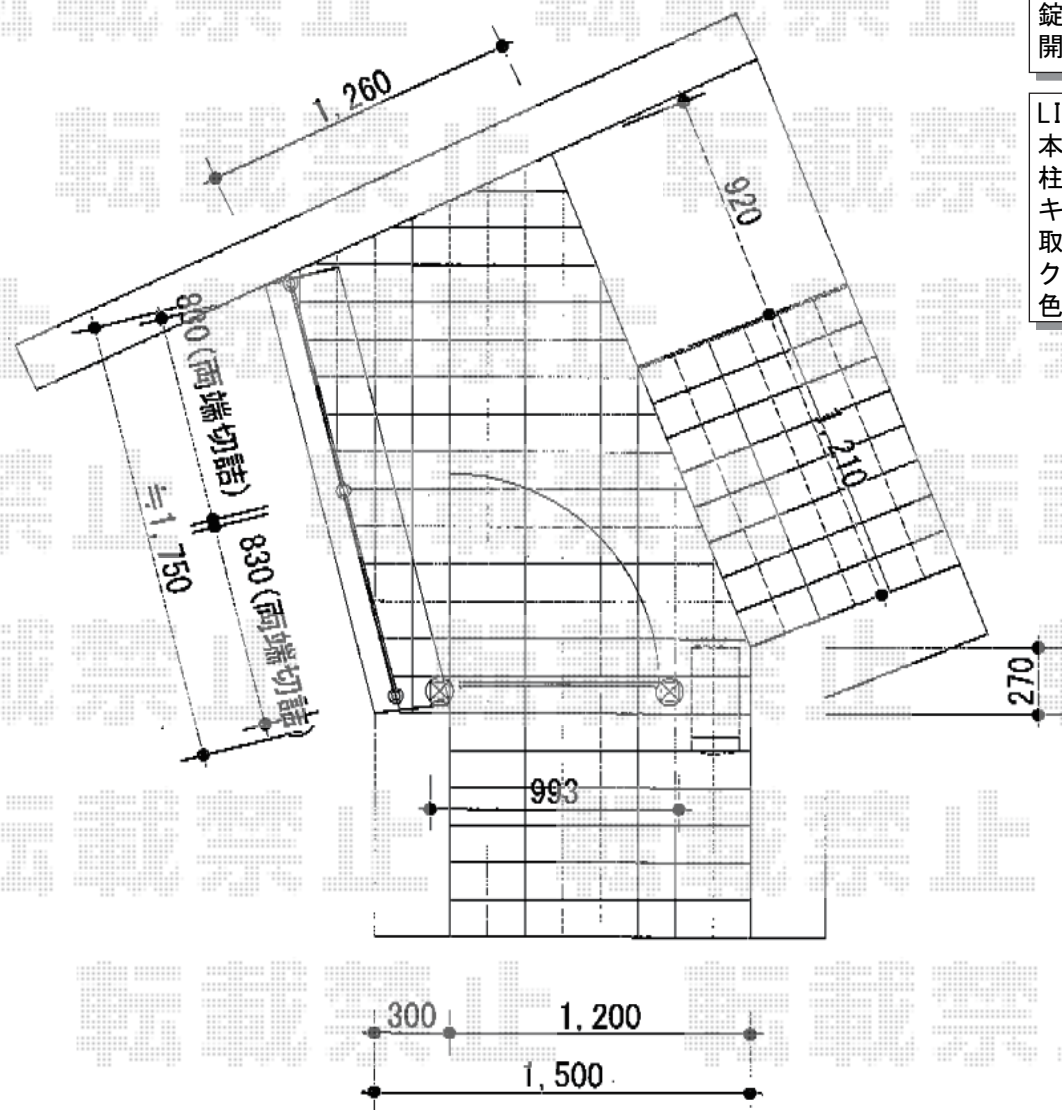

門扉/フェンス工事 施工概略図

LIXIL (TOEX) ラフィーネ門扉5A型 片開き

扉幅 = 800mm

扉高 = 1,000mm

色 : アイアンブラック (クラッシュガラスA : クリア)

錠 : アームRF錠

開き : 内開き

LIXIL (TOEX) ラフィーネ フェンス5型 間仕切りタイプ

本体1枚 (W×H) = (1,000×1,000mm) × 2枚

柱仕様 : 間仕切り柱×3本

キャップ (標準) : 3セット

取付部品B : T-10/中間用1セット 端部用2セット

クラッシュガラスA : 2セット/

色 : アイアンブラック/ガラス色 : クリア