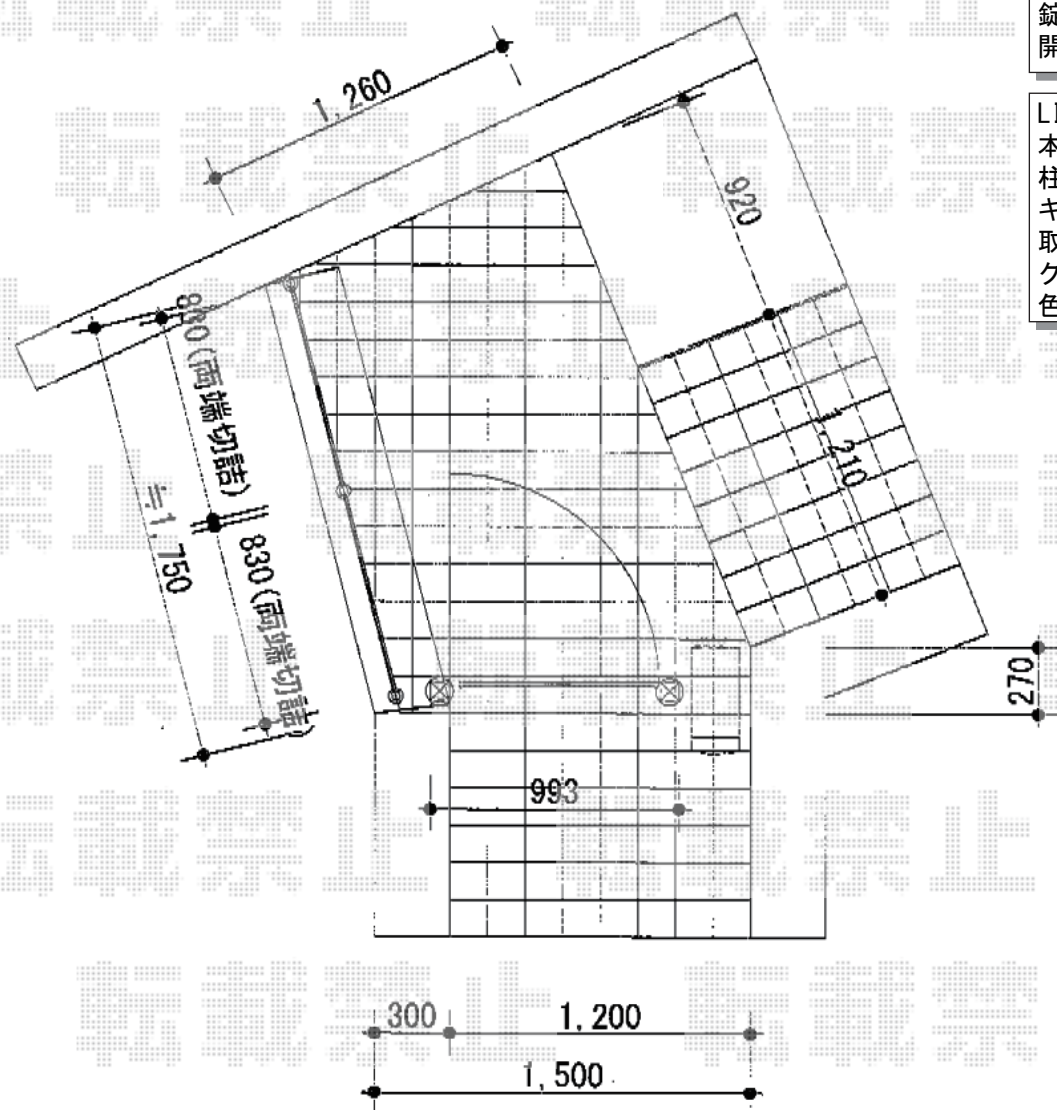

門扉/フェンス工事 施工概略図

LIXIL (TOEX) ラフィーネ門扉5A型 片開き

扉幅 = 800mm

扉高 = 1,000mm

色 : アイアンブラック (クラッシュガラスA : クリア)

錠 : アームRF錠

開き : 内開き

LIXIL (TOEX) ラフィーネ フェンス5型 間仕切りタイプ

本体1枚 (W×H) = (1,000×1,000mm) × 2枚

柱仕様 : 間仕切り柱×3本

キャップ (標準) : 3セット

取付部品B : T-10/中間用1セット 端部用2セット

クラッシュガラスA : 2セット/

色 : アイアンブラック/ガラス色 : クリア