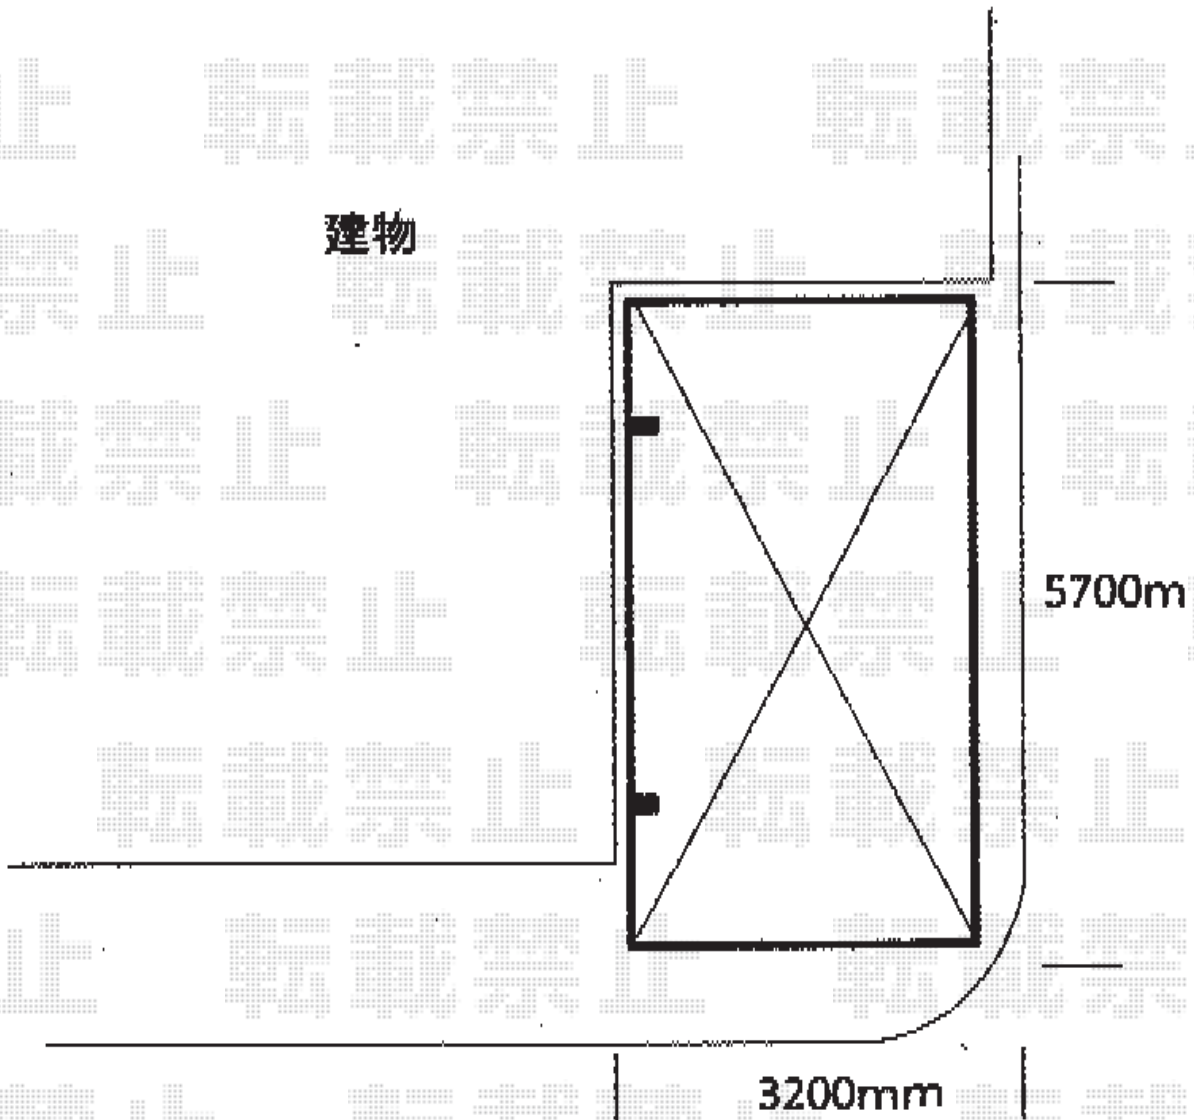

カーポート 施工概略図

LIXIL ネスカR (ラウンドスタイル) 積雪~20cm対応

幅= 2,999mm

奥行= 5,686mm

色: ホワイト

屋根材: 熱線吸収ポリカーボネート (クリアマットS・すりガラス調)

柱仕様: ロング柱25仕様 (有効高 約2,500mm)

建物