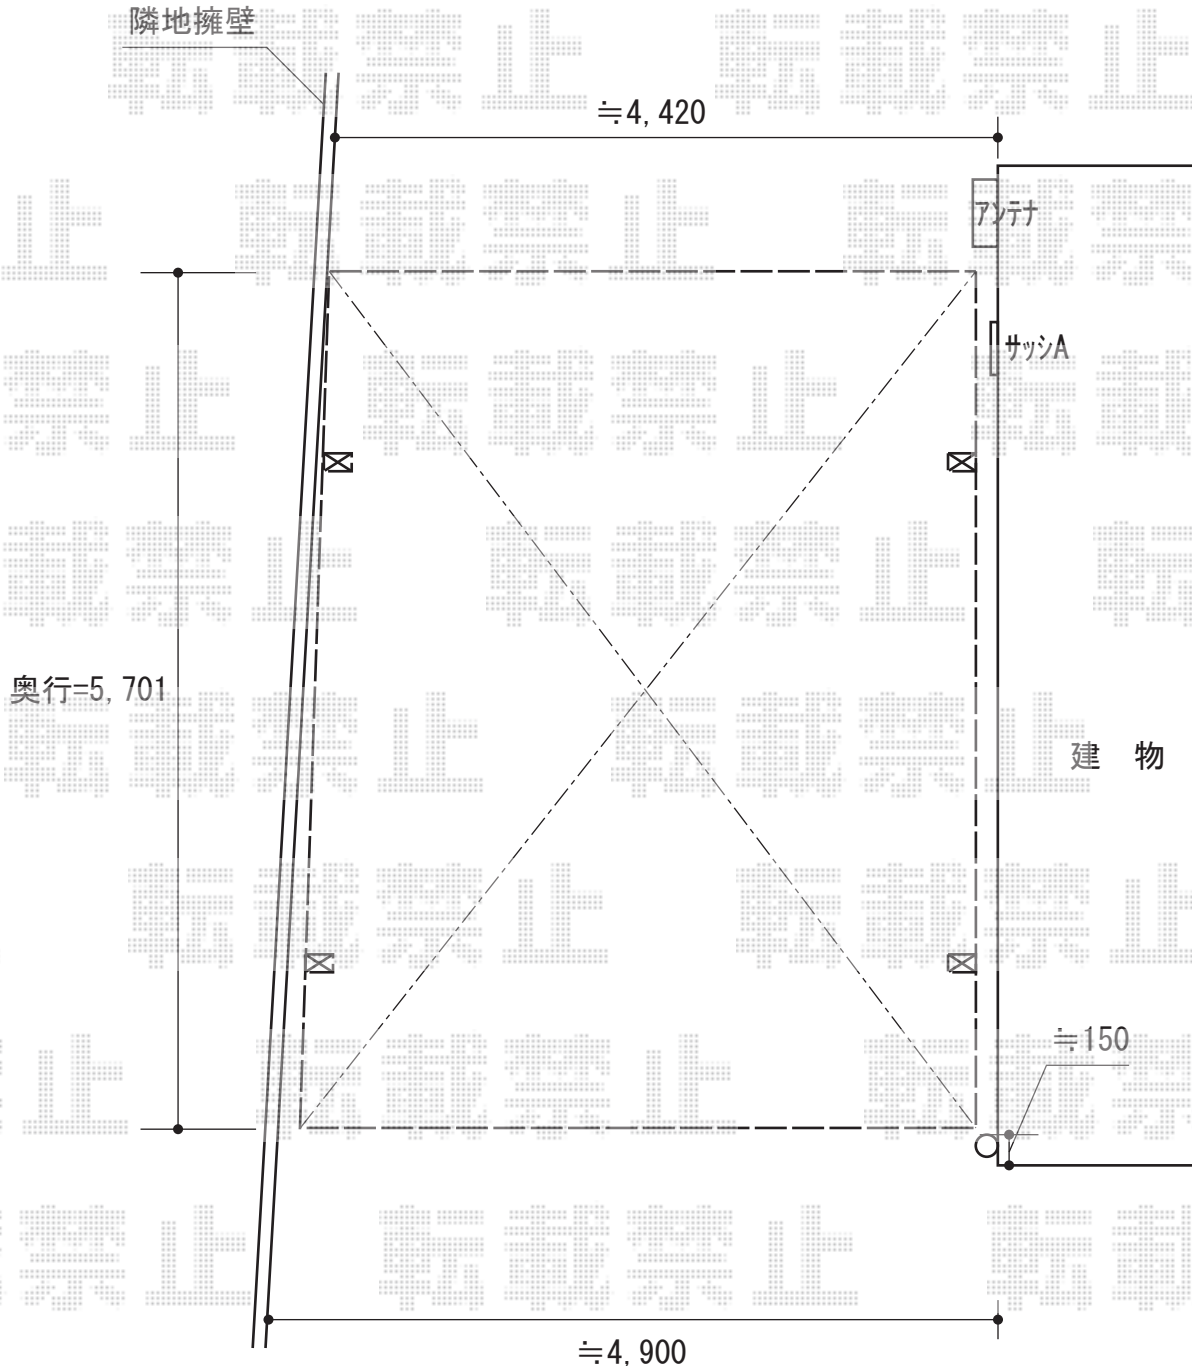

カーポート 施工概略図

LIXIL フーゴフ (フラットスタイル) ワイド 積雪~20cm対応
 幅= 4,827mm
 奥行= 5,701mm
 色: ナチュラルシルバー
 屋根材: 熱線吸収ポリカーボネート (クリアマットS・すりガラス調)
 柱仕様: ロング柱25仕様 (有効高 約2,500mm)

LIXIL フーゴフ (フラットスタイル) ワイド 異形対応部材 側面台形
 異形対応側枠セット: W48~W60 1セット
 異形対応側面台形部品セット: W48~W60 1セット

切り詰め範囲につきましては
 現場合わせとさせていただきます。
 最大400mmの斜め切り詰めとなりますこと、
 あらかじめご了承くださいませ。

2015-9-299592	担当者	酒井
---------------	-----	----