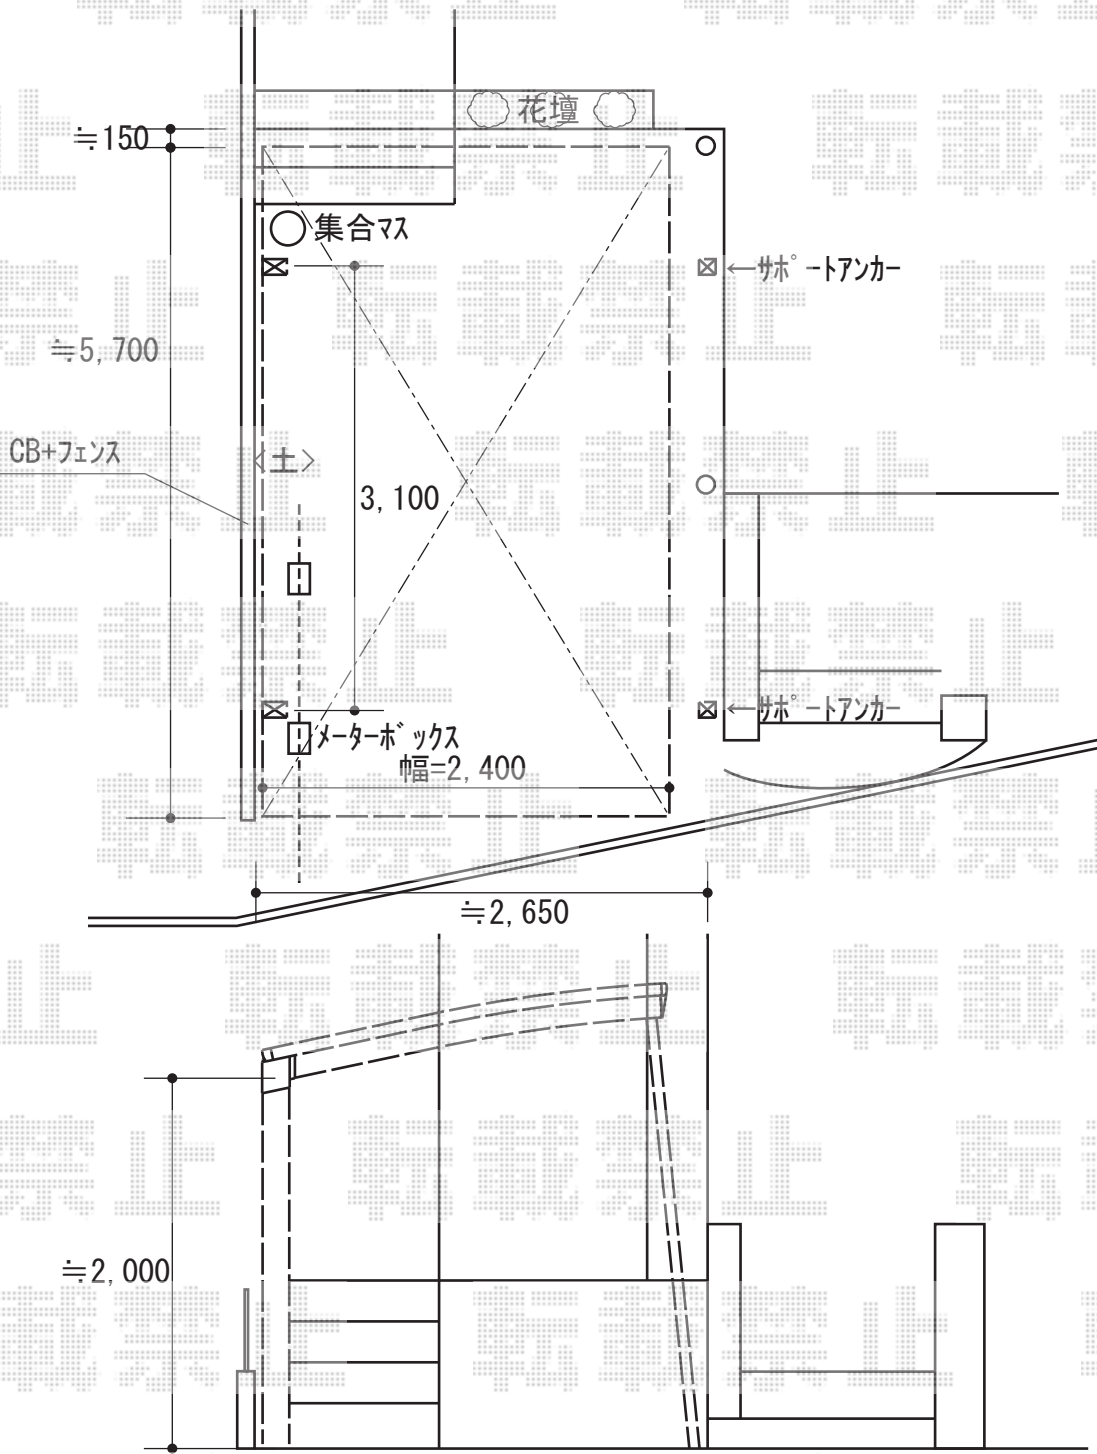

カーポート工事 施工概略図

YKK AP レイナポートグラン 積雪~20cm対応
 幅= 2,400mm
 奥行= 5,768mm
 色： プラチナステン
 屋根材： 熱線遮断ポリカーボネート(クリアマット)
 柱仕様： 標準柱仕様 (有効高 約2,000mm)

YKK AP レイナポートグラン 着脱式サポート 標準・ハイルーフ兼用 2本入り×1セット
 色： プラチナステン

2015-9-299605	担当者	酒井
---------------	-----	----