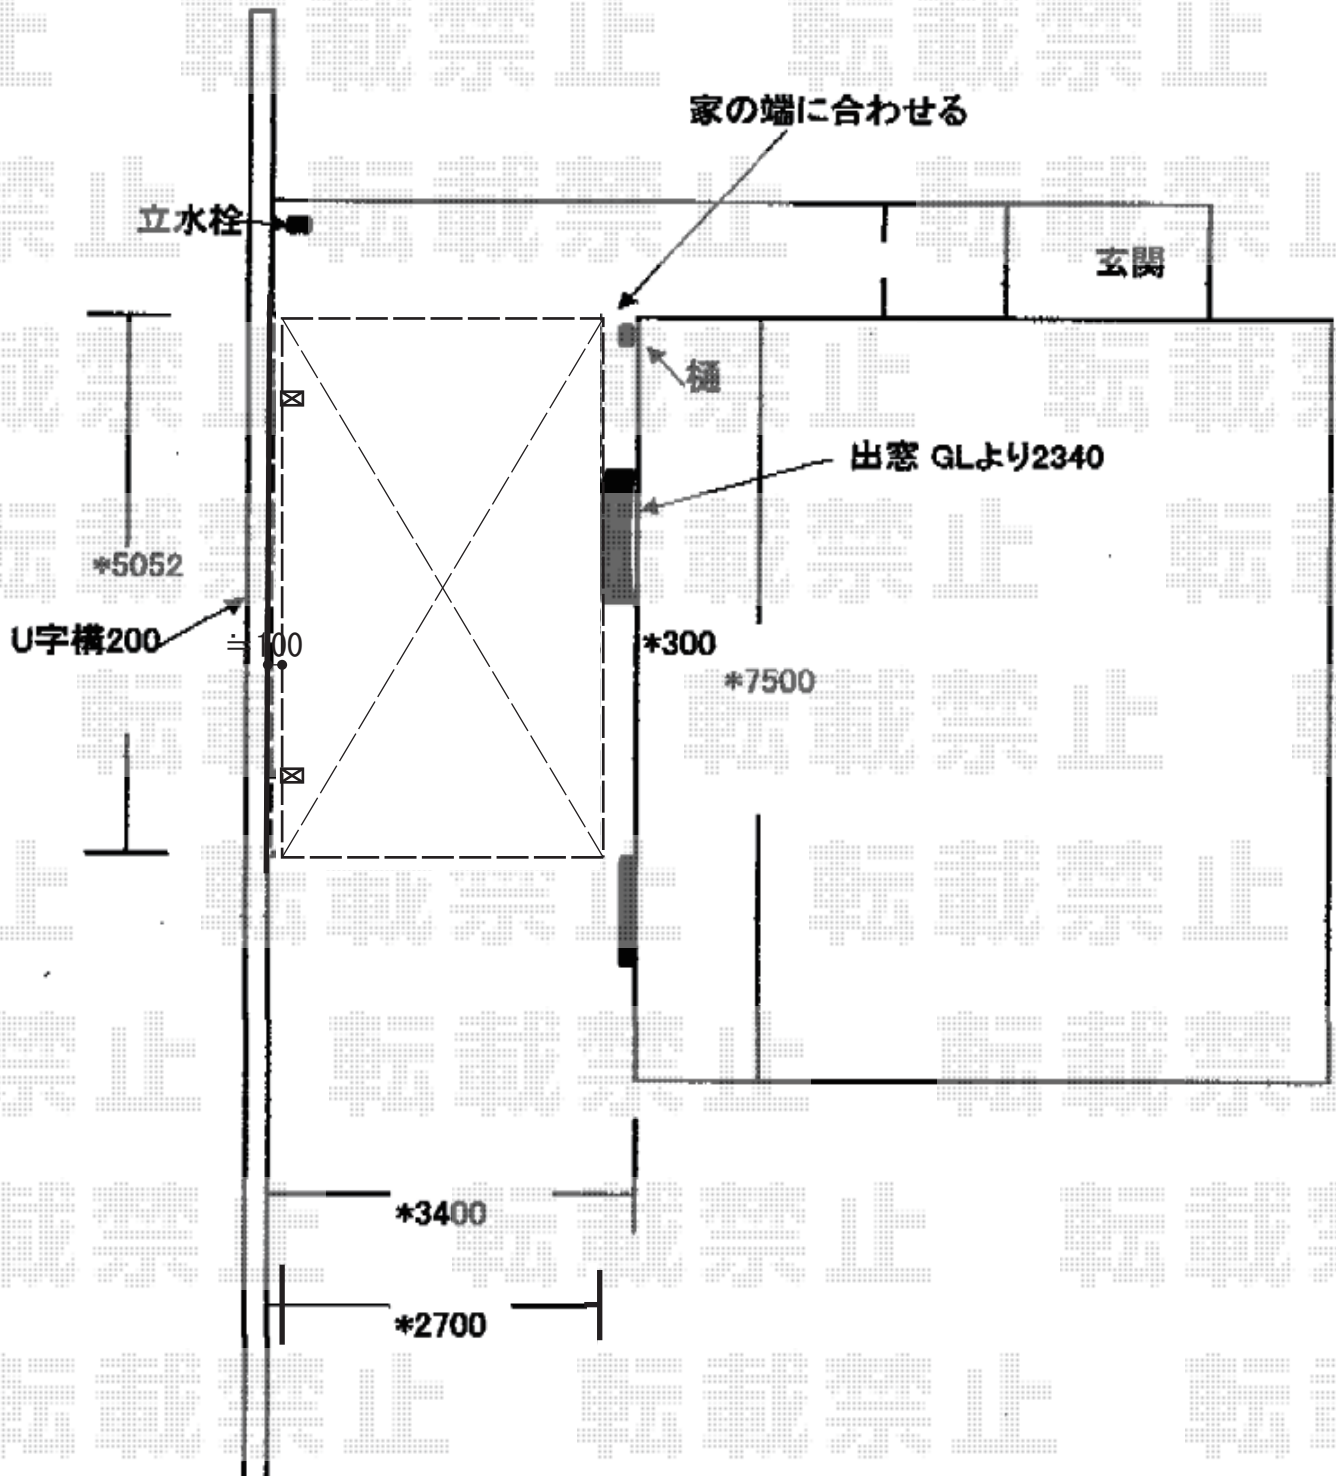

# カーポート 施工概略図

YKK AP レイナポートグラン 積雪~20cm対応  
幅= 2,700mm  
奥行= 5,052mm  
色: プラチナステン  
屋根材: ポリカーボネート (アースブルー)  
柱仕様: ハイルフ柱仕様 (有効高 約2,350mm)

2015-9-299616

担当者

赤松