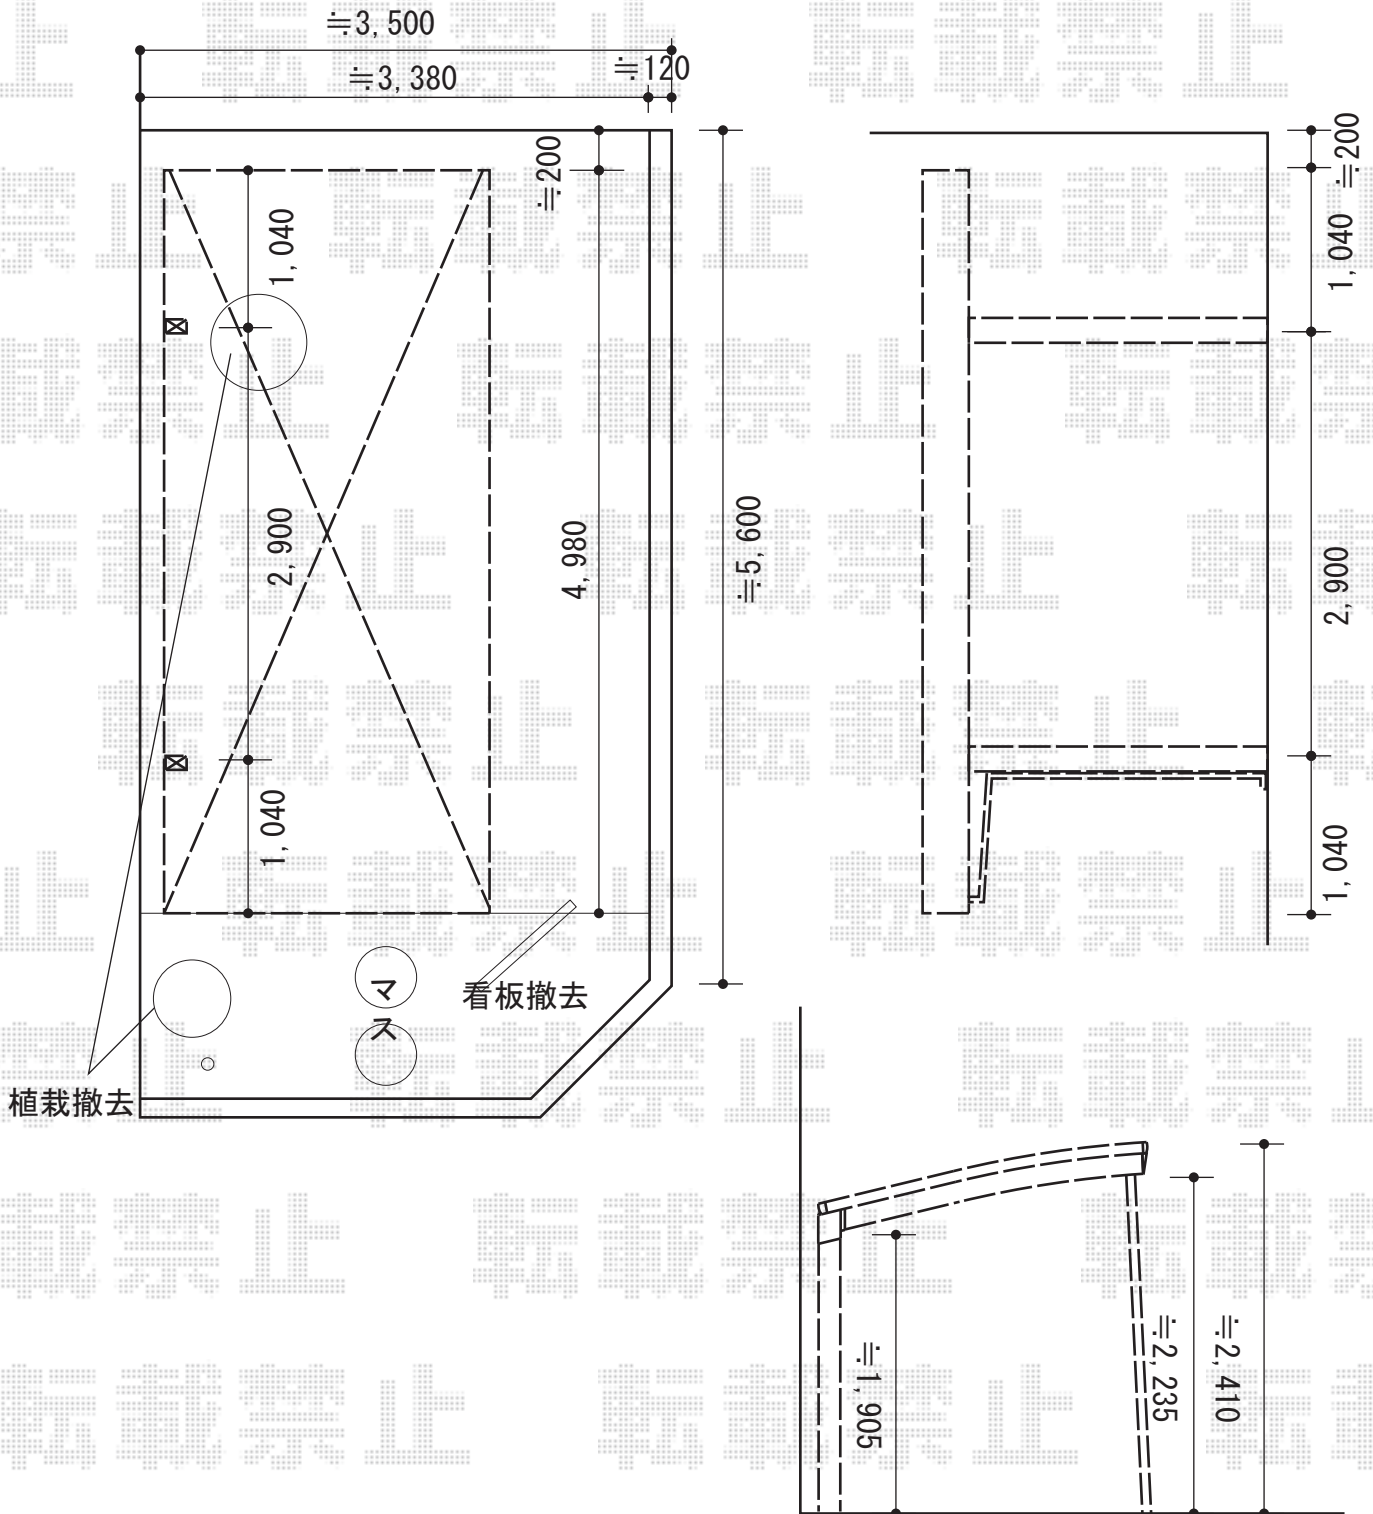

サイクルポート 施工概略図

LIXIL ネスカRミニ (ラウンドスタイル) 積雪~20cm対応
 幅= 2,101mm
 奥行= 4,980mm
 色: シャイングレー
 屋根材: ガリレポリカ (クリアマット・すりガラス調)
 柱仕様: 標準柱仕様 (有効高 約1,900mm)
 LIXIL ネスカRミニ (ラウンドスタイル)
 着脱式サポート 2本入り標準柱 (H19) 用×1セット
 色: シャイングレー