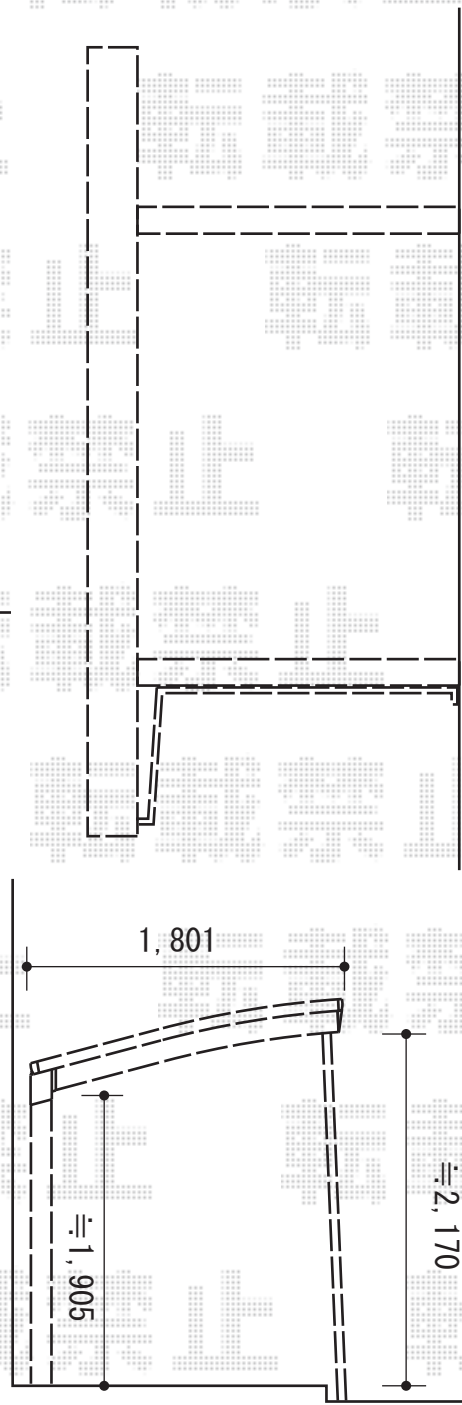

サイクルポート 施工概略図

LIXIL ネスカRミニ (ラウンドスタイル) 積雪~20cm対応
 幅= 1,801mm
 奥行= 4,980mm
 色: シャイングレー
 屋根材: ガリレポリカ (クリアマット・すりガラス調)
 柱仕様: 標準柱仕様 (有効高 約1,900mm)
 LIXIL ネスカRミニ (ラウンドスタイル)
 着脱式サポート 2本入り標準柱 (H19) 用×1セット
 色: シャイングレー