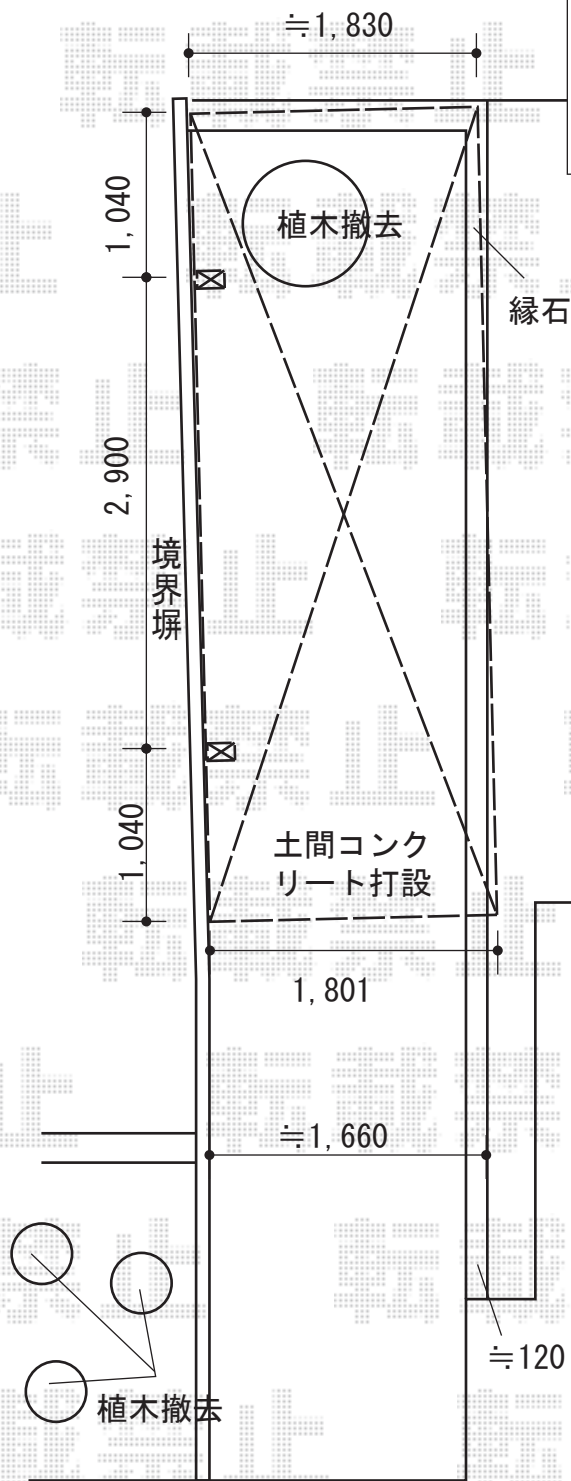

サイクルポート 施工概略図

LIXIL ネスカRミニ (ラウンドスタイル) 積雪~20cm対応
 幅= 1,801mm
 奥行= 4,980mm
 色: シャイングレー
 屋根材: ガリレポリカ (クリアマット・すりガラス調)
 柱仕様: 標準柱仕様 (有効高 約1,900mm)
 LIXIL ネスカRミニ (ラウンドスタイル)
 着脱式サポート 2本入り標準柱 (H19) 用×1セット
 色: シャイングレー

| | | |
|---------------|-----|----|
| 2015-9-299633 | 担当者 | 酒井 |
|---------------|-----|----|