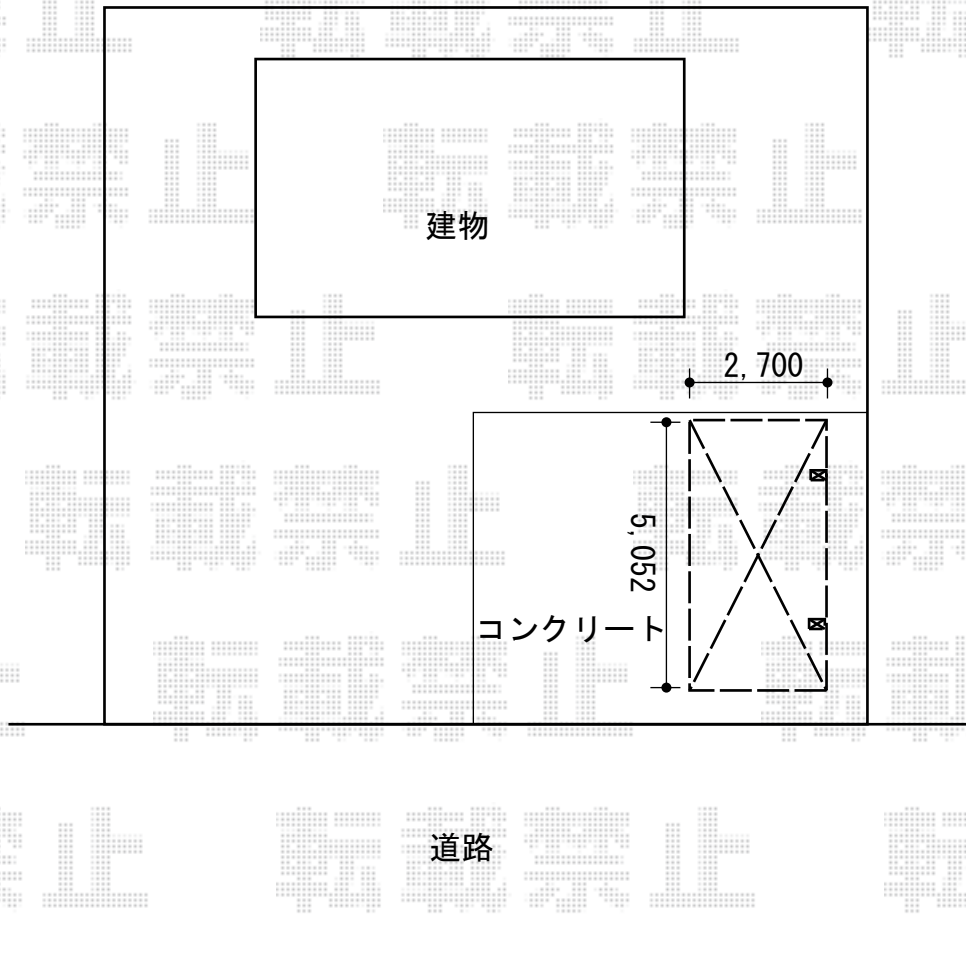

カーポート 施工概略図

YKK AP レイナポートグラン 積雪～20cm対応  
幅= 2,700mm  
奥行= 5,052mm  
色： プラチナステン  
屋根材： 熱線遮断ポリカーボネート（アースブルーマット調）  
柱仕様： 標準柱仕様（有効高 約2,000mm）

YKK AP レイナポートグラン サイドパネル  
奥行サイズ： 長さ51用  
高さ： 1,036mm  
色： プラチナステン  
パネル材： 熱線遮断ポリカーボネート（アースブルーマット調）  
柱仕様： 標準/間柱1本  
着脱式サポート： 標準・ハイルーフ兼用 2本入り×1セット