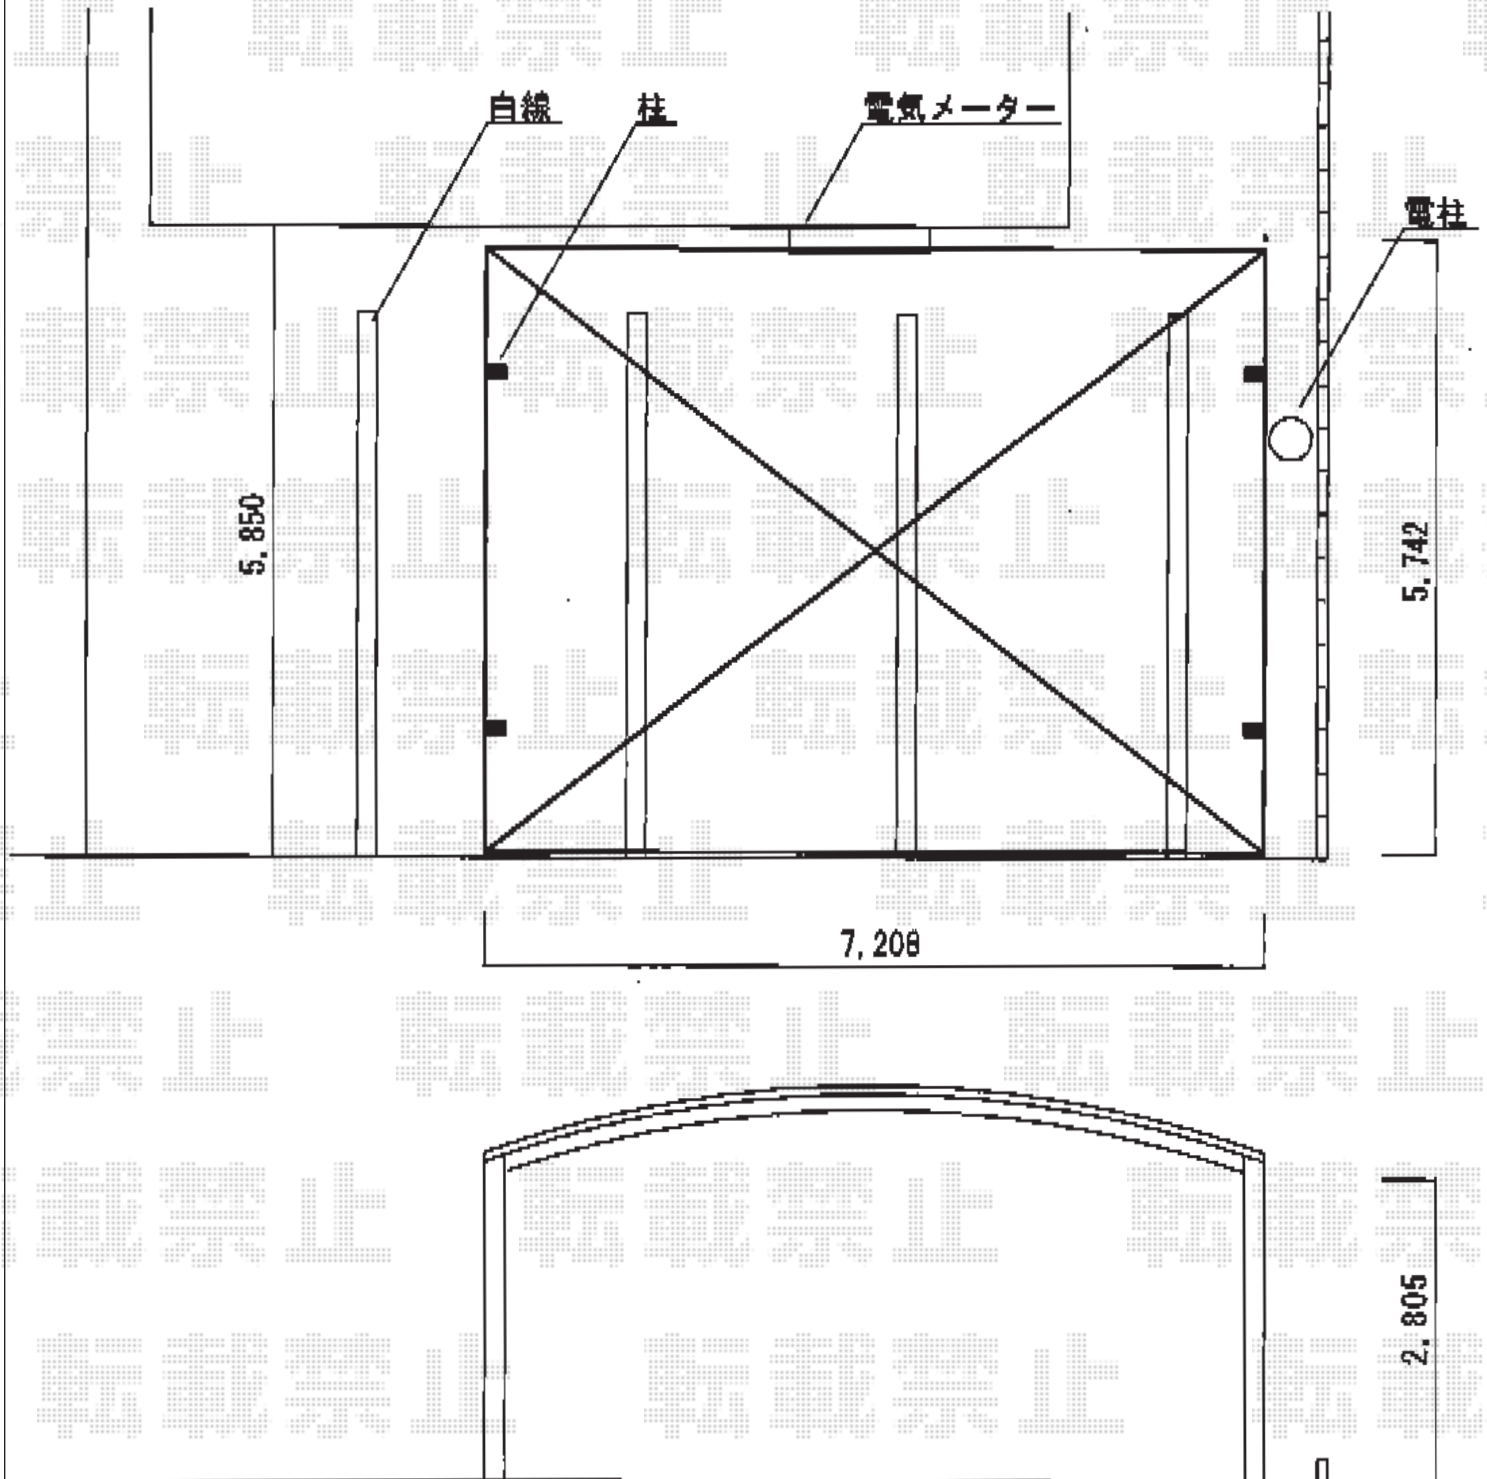

# カーポート 施工概略図

LIXIL(トステム) リベルポートシグマIII 3台用 積雪~20cm対応  
幅= 7,208mm  
奥行= 5,600mm  
色: シャイングレー  
屋根材: 熱線吸収ポリカーボネート (ライトブルーマット調)  
柱仕様: ロング柱28仕様 (有効高 約2,800mm)

2015-9-299690

担当者

赤松