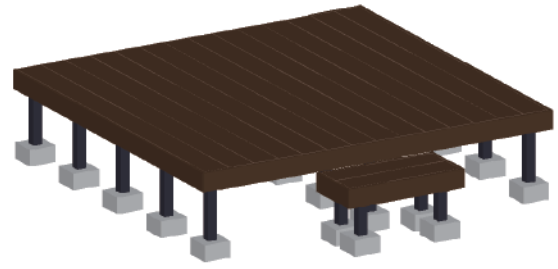

ウッドデッキ 施工概略図

※イメージ図

YKK AP リウッドデッキ 200
間口= 約2,851mm
出幅= 9尺(2,720mm)
色: レッドブラウン
床板: 縦貼り
幕板: 標準幕板
束柱: Tタイプ(400~550mm) (色: カームブラック)

YKK AP リウッドデッキ 独立式リウッドステップ2型
色: 床板/レッドブラウン 束柱/カームブラック

2015-9-299709	担当者	柘田
---------------	-----	----