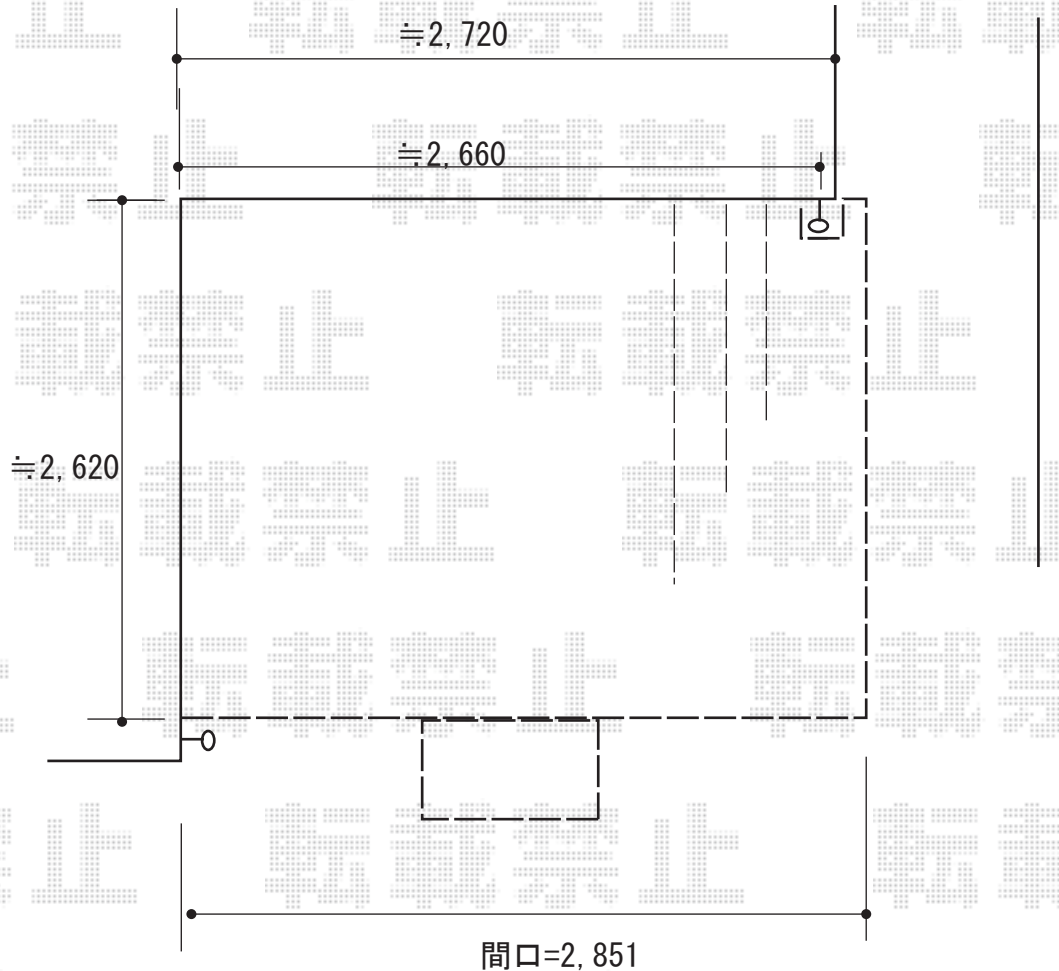

ウッドデッキ 施工概略図

※イメージ図

YKK AP リウッドデッキ 200
間口= 約2,851mm
出幅= 9尺(2,720mm)
色: レッドブラウン
床板: 縦貼り
幕板: 標準幕板
束柱: Tタイプ(400~550mm) (色: カームブラック)

YKK AP リウッドデッキ 独立式リウッドステップ2型
色: 床板/レッドブラウン 束柱/カームブラック

2015-9-299709	担当者	柘田
---------------	-----	----