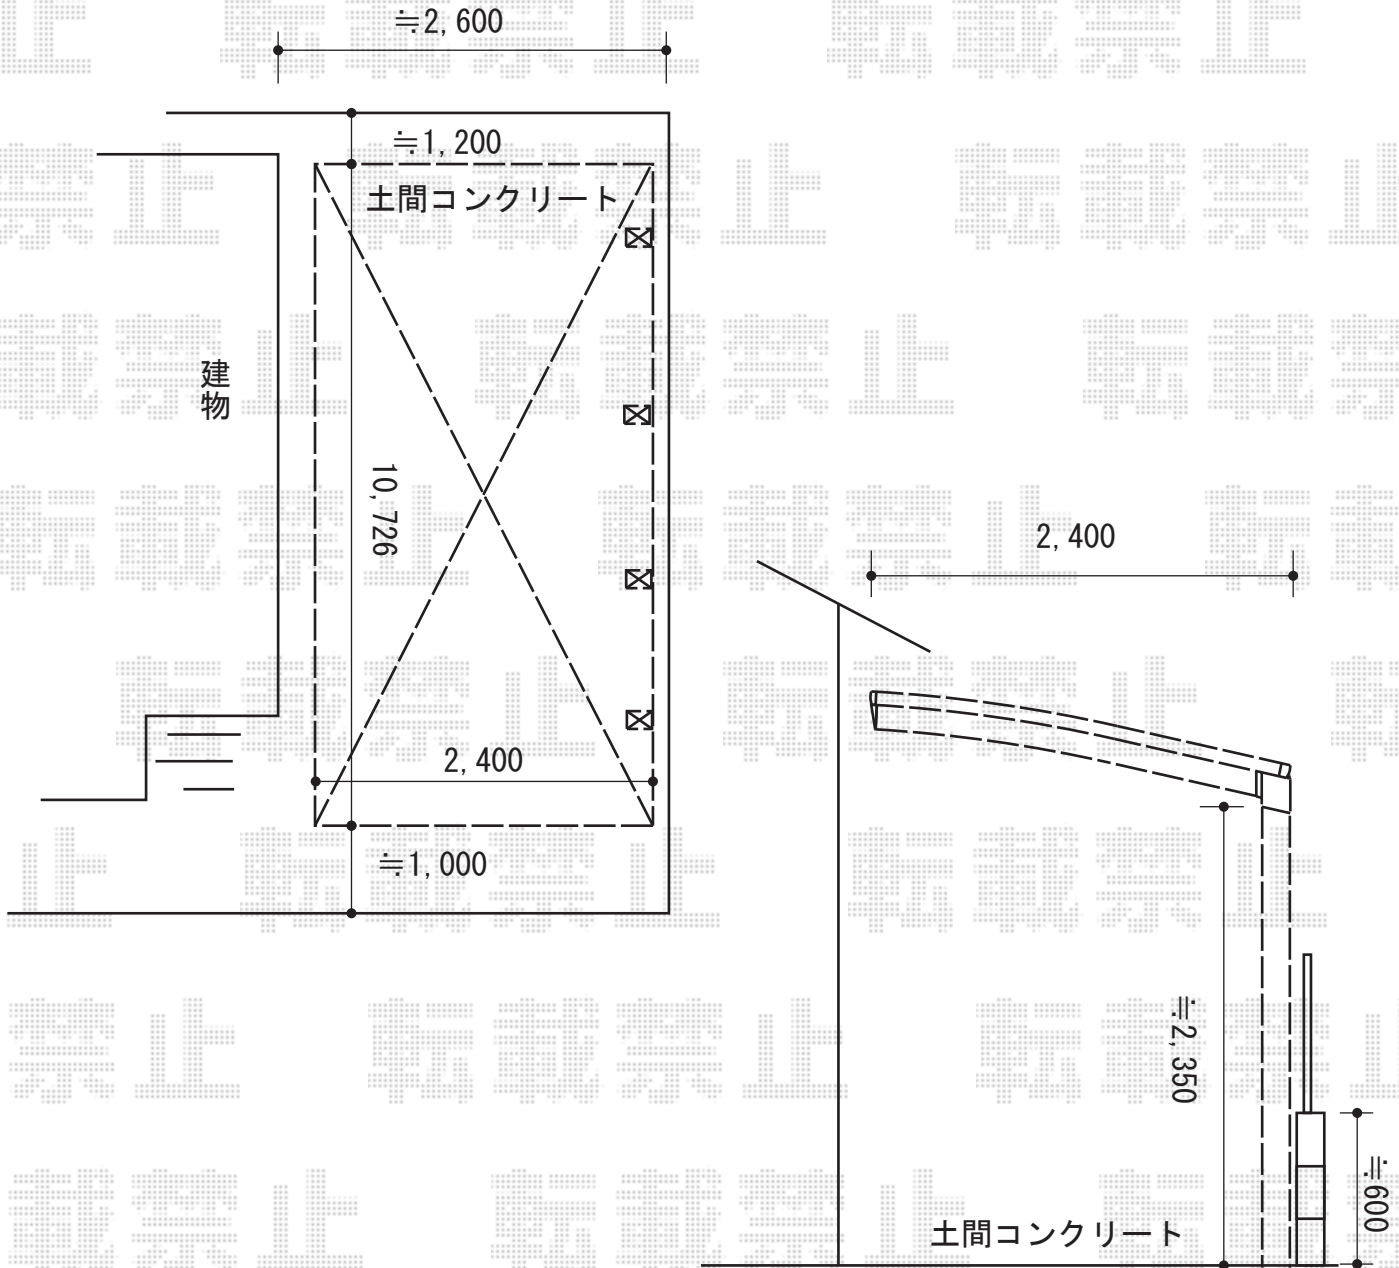

カーポート工事 施工概略図

LIXIL ネスカR (ラウンドスタイル) 縦連棟 積雪~20cm対応
幅= 2,400mm
奥行= 10,726mm
色 : オータムブラウン
屋根材 : ポリカーボネート (クリアブラウン)
柱仕様 : ロング柱25仕様 (有効高 約2,500mm)

2015-9-299712

担当者

酒井