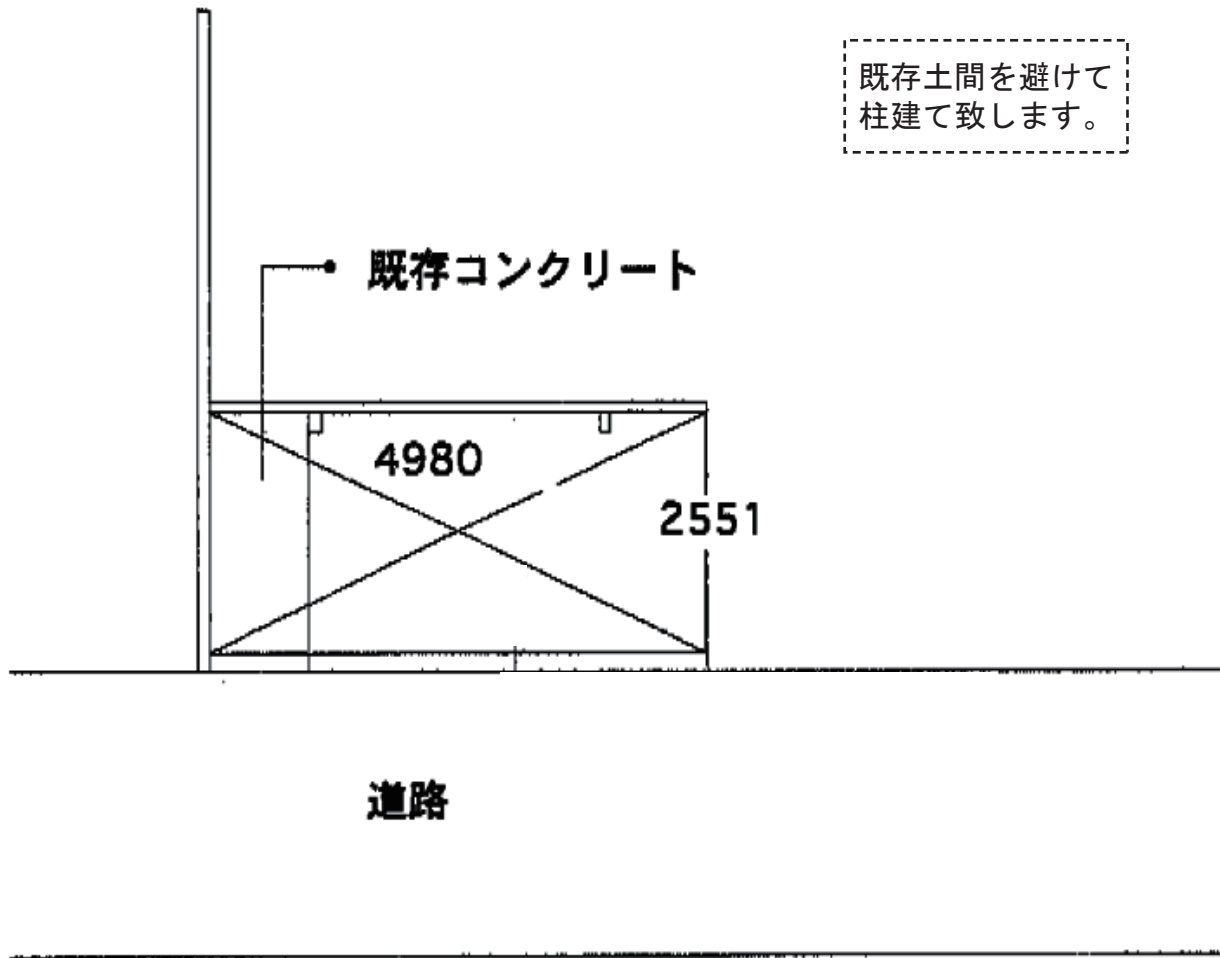

カーポート 施工概略図

LIXIL ネスカR (ラウンドスタイル) 積雪~20cm対応

幅= 2,551mm

奥行= 4,980mm

色: オータムブラウン

屋根材: 熱線吸収ポリカーボネート (クリアマットS・すりガラス調)

柱仕様: 標準柱仕様 (有効高 約2,200mm)

2015-9-299718