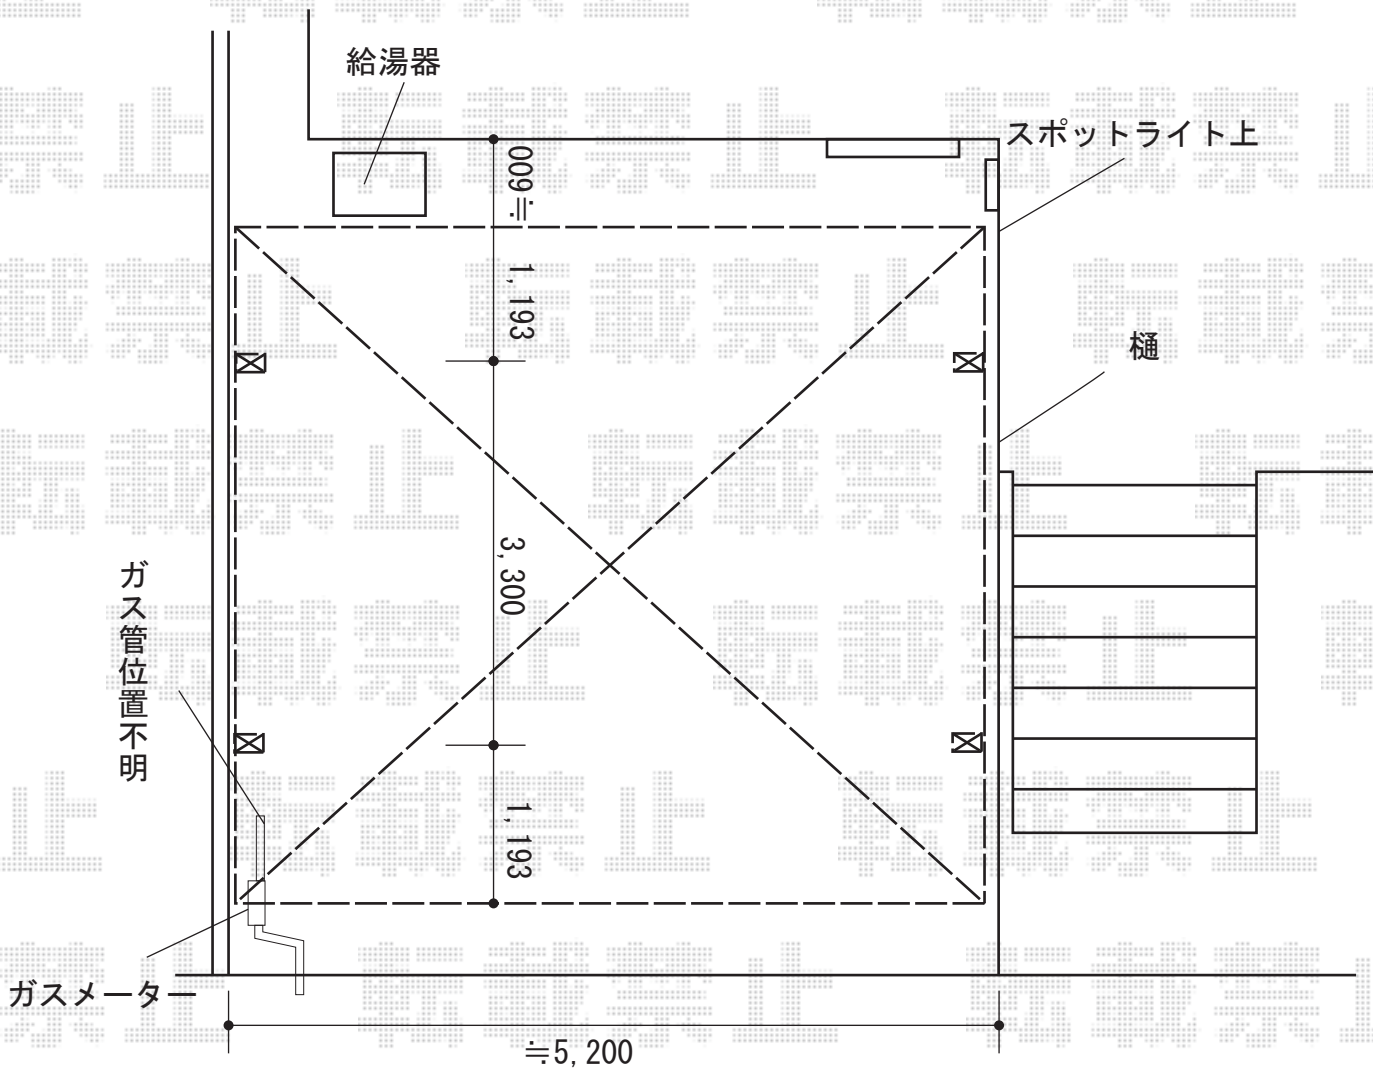

カーポート 施工概略図

LIXIL ネスカR (ラウンドスタイル) ワイド 積雪~20cm対応
幅= 5,139mm
奥行= 5,686mm
色: シャイングレー
屋根材: 熱線吸収ポリカーボネート (クリアマットS・すりガラス調)
柱仕様: ロング柱25仕様 (有効高 約2,500mm)

2015-9-299719

担当者

松本