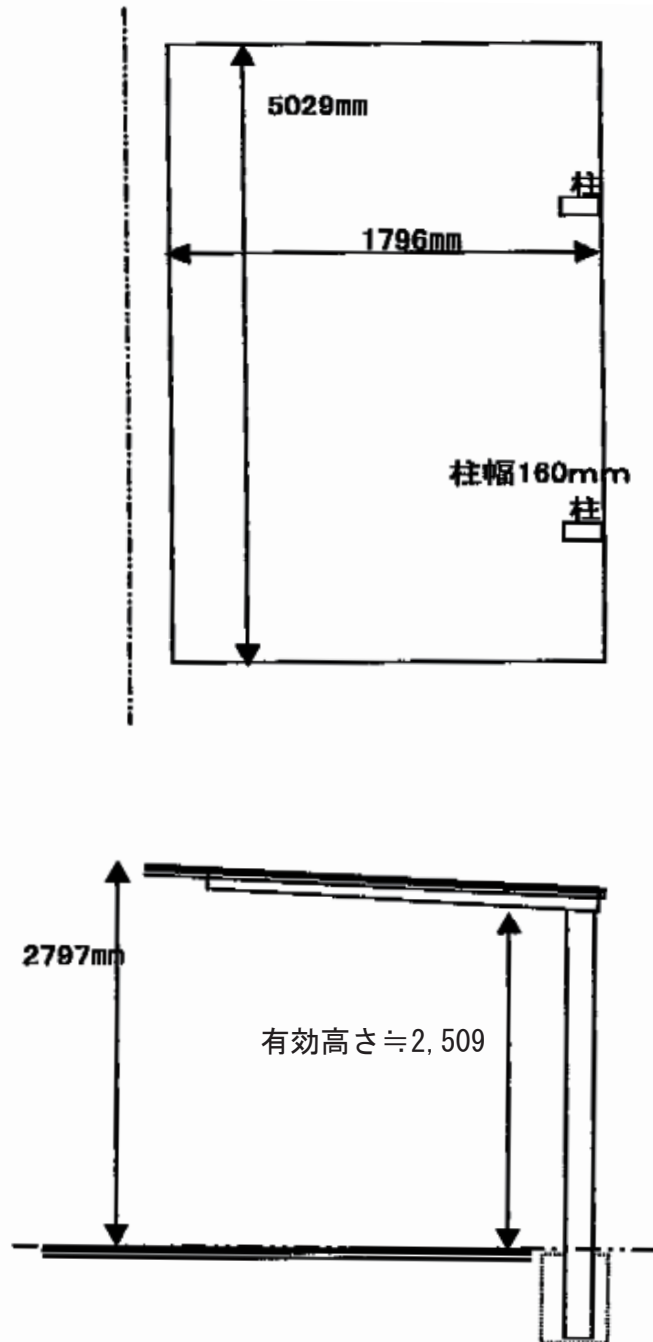

サイクルポート工事 施工概略図

LIXIL ネスカFミニ (フラットスタイル) 積雪~20cm対応
幅= 1,796mm
奥行= 5,029mm
色: ナチュラルシルバー
屋根材: ポリカーボネート (クリアマット・すりガラス調)
柱仕様: ロング柱仕様 (有効高 約2,500mm)

LIXIL ネスカFミニ 着脱式サポート 2本入り ロング柱 (H25) 用
色: ナチュラルシルバー

2015-9-299726