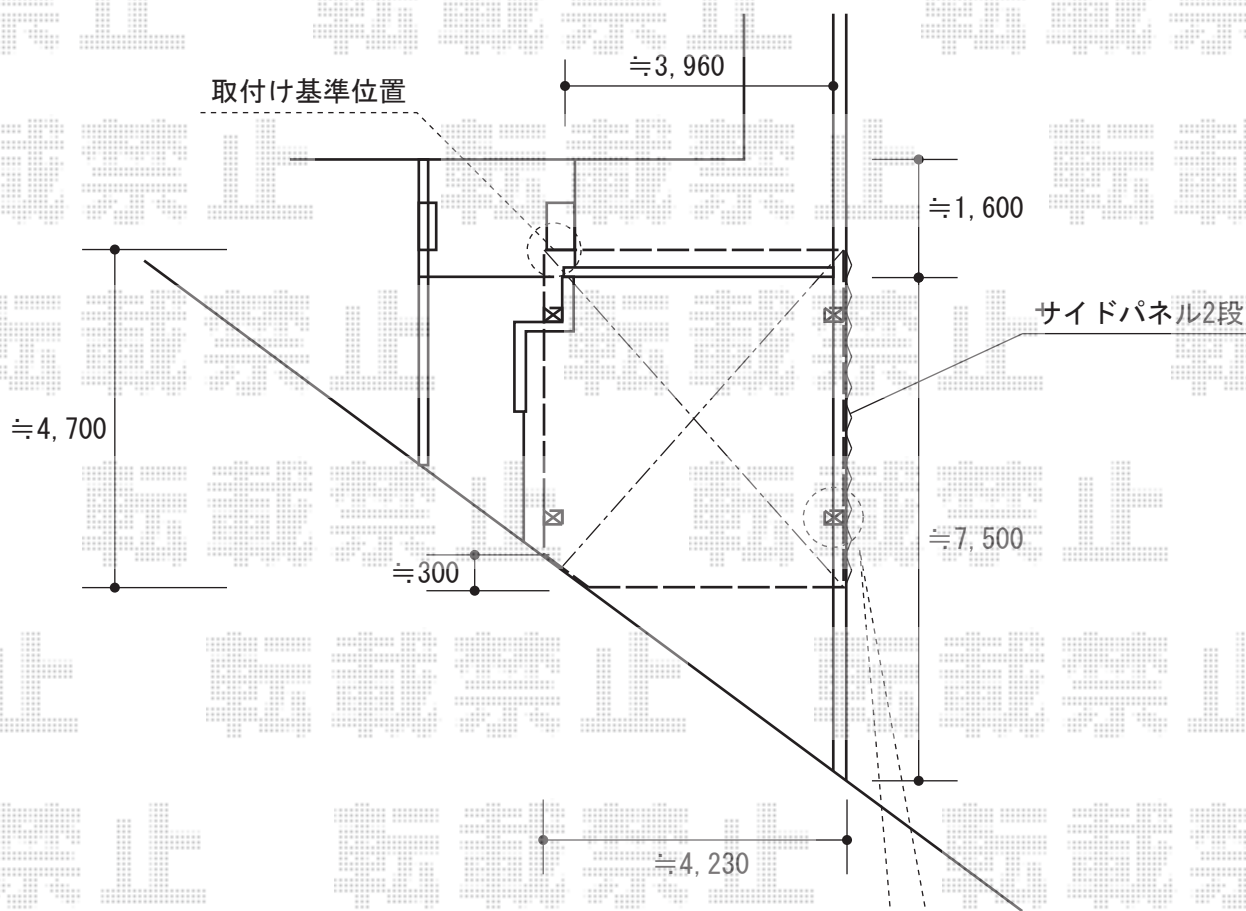

カーポート工事 施工概略図

LIXIL ネスカR (ラウンドスタイル) ワイド 積雪~20cm対応
 幅= 4,230mm 奥行= 4,980mm 色: シャイングレー
 屋根材: 熱線吸収ポリカーボネート (ブルーマットS・すりガラス調)
 柱仕様: 標準柱仕様 (有効高 約2,200mm)

LIXIL ネスカR 異形対応
 異形対応前枠セット: W24~30×1
 異形対応前枠台形部品セット: W24~30×1
 色: シャイングレー

LIXIL 【片側】ネスカR ワイド サイドパネル
 奥行サイズ: 50用 高さ= 1000+1000mm 色: シャイングレー
 パネル材: 熱線吸収ポリカーボネート (ブルーマットS・すりガラス調)
 柱仕様: 標準柱仕様*間柱1本

カーポート柱 CB撤去後
 ブロックの中に設置致します

2015-9-299729

担当者

松本