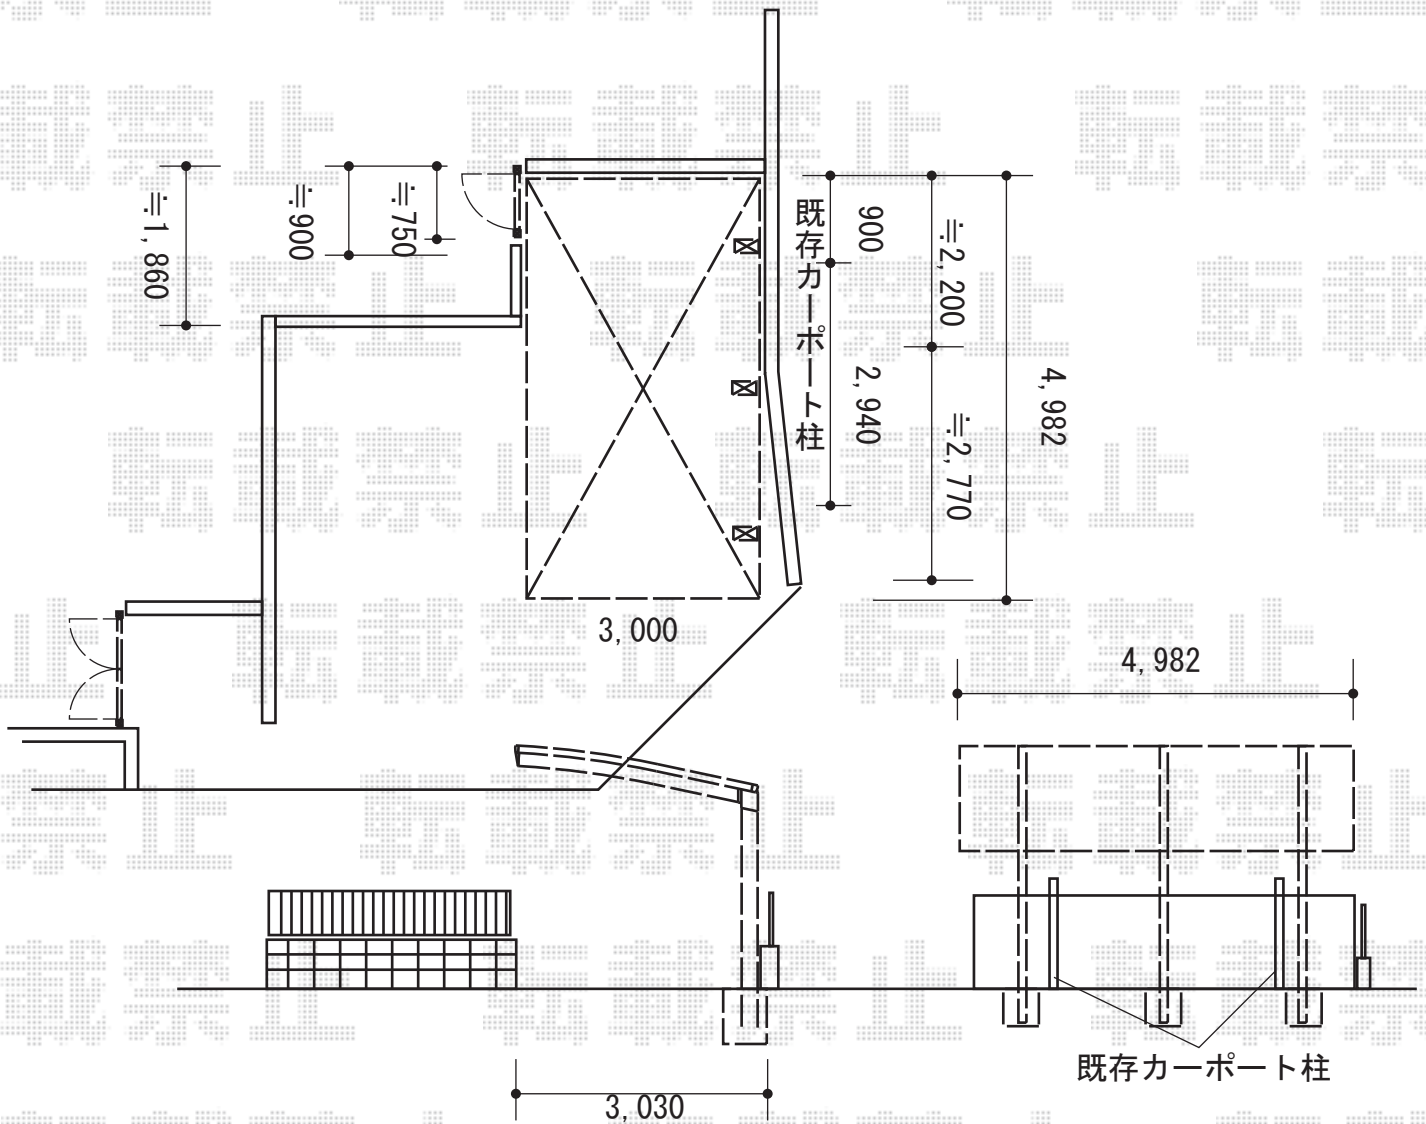

カーポート 施工概略図

LIXIL(トステム) テールポートシグマIII 1500 積雪~50cm対応
 幅= 3,000mm
 奥行= 4,982mm
 色: シャイングレー
 屋根材: 熱線吸収アクアポリカーボネート (ライトブルー)
 柱仕様: ロング柱23仕様 (有効高 約2,300mm)

2015-9-299731

担当者

邑智