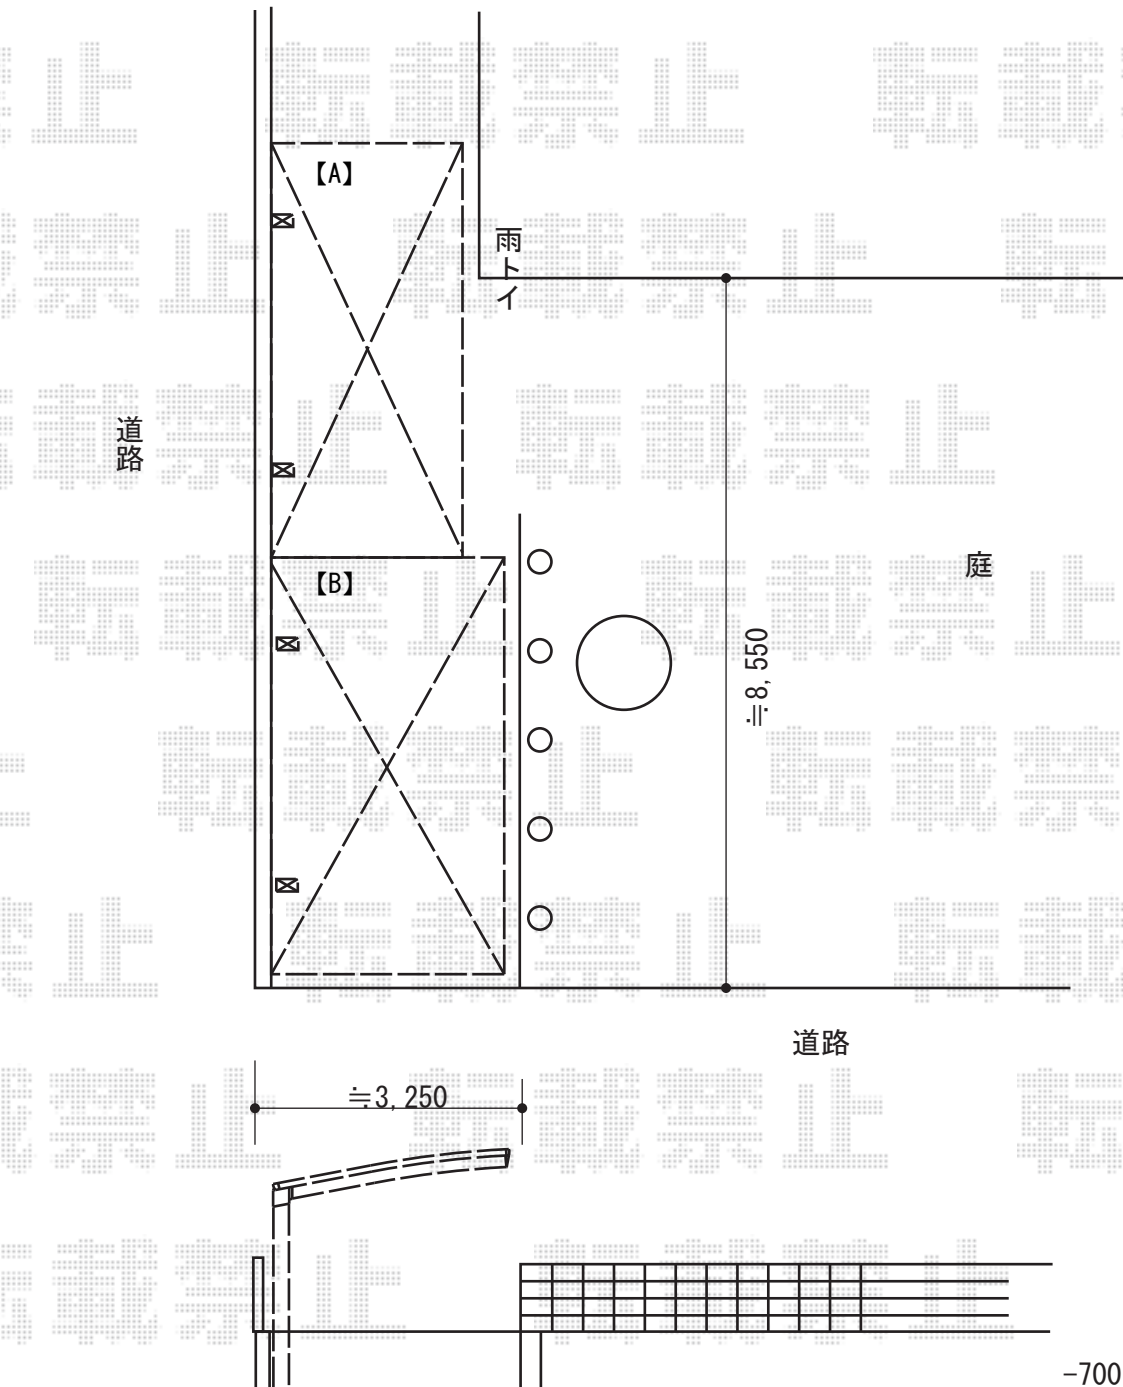

カーポート工事 施工概略図

YKK AP 【A】 レイナポートグラン 積雪～20cm対応

幅= 2,400mm

奥行= 5,052mm

色： プラチナステン

屋根材： 熱線遮断ポリカーボネート（アースブルーマット調）

柱仕様： ハイルーフ柱仕様（有効高 約2,350mm）

YKK AP 【B】 レイナポートグラン 積雪～20cm対応

幅= 3,000mm

奥行= 5,052mm

色： プラチナステン

屋根材： 熱線遮断ポリカーボネート（アースブルーマット調）

柱仕様： ハイルーフ柱仕様（有効高 約2,350mm）

YKK AP レイナポートグラン 屋根ふき材補強部品 2セット

色： カームブラック

2015-9-299737